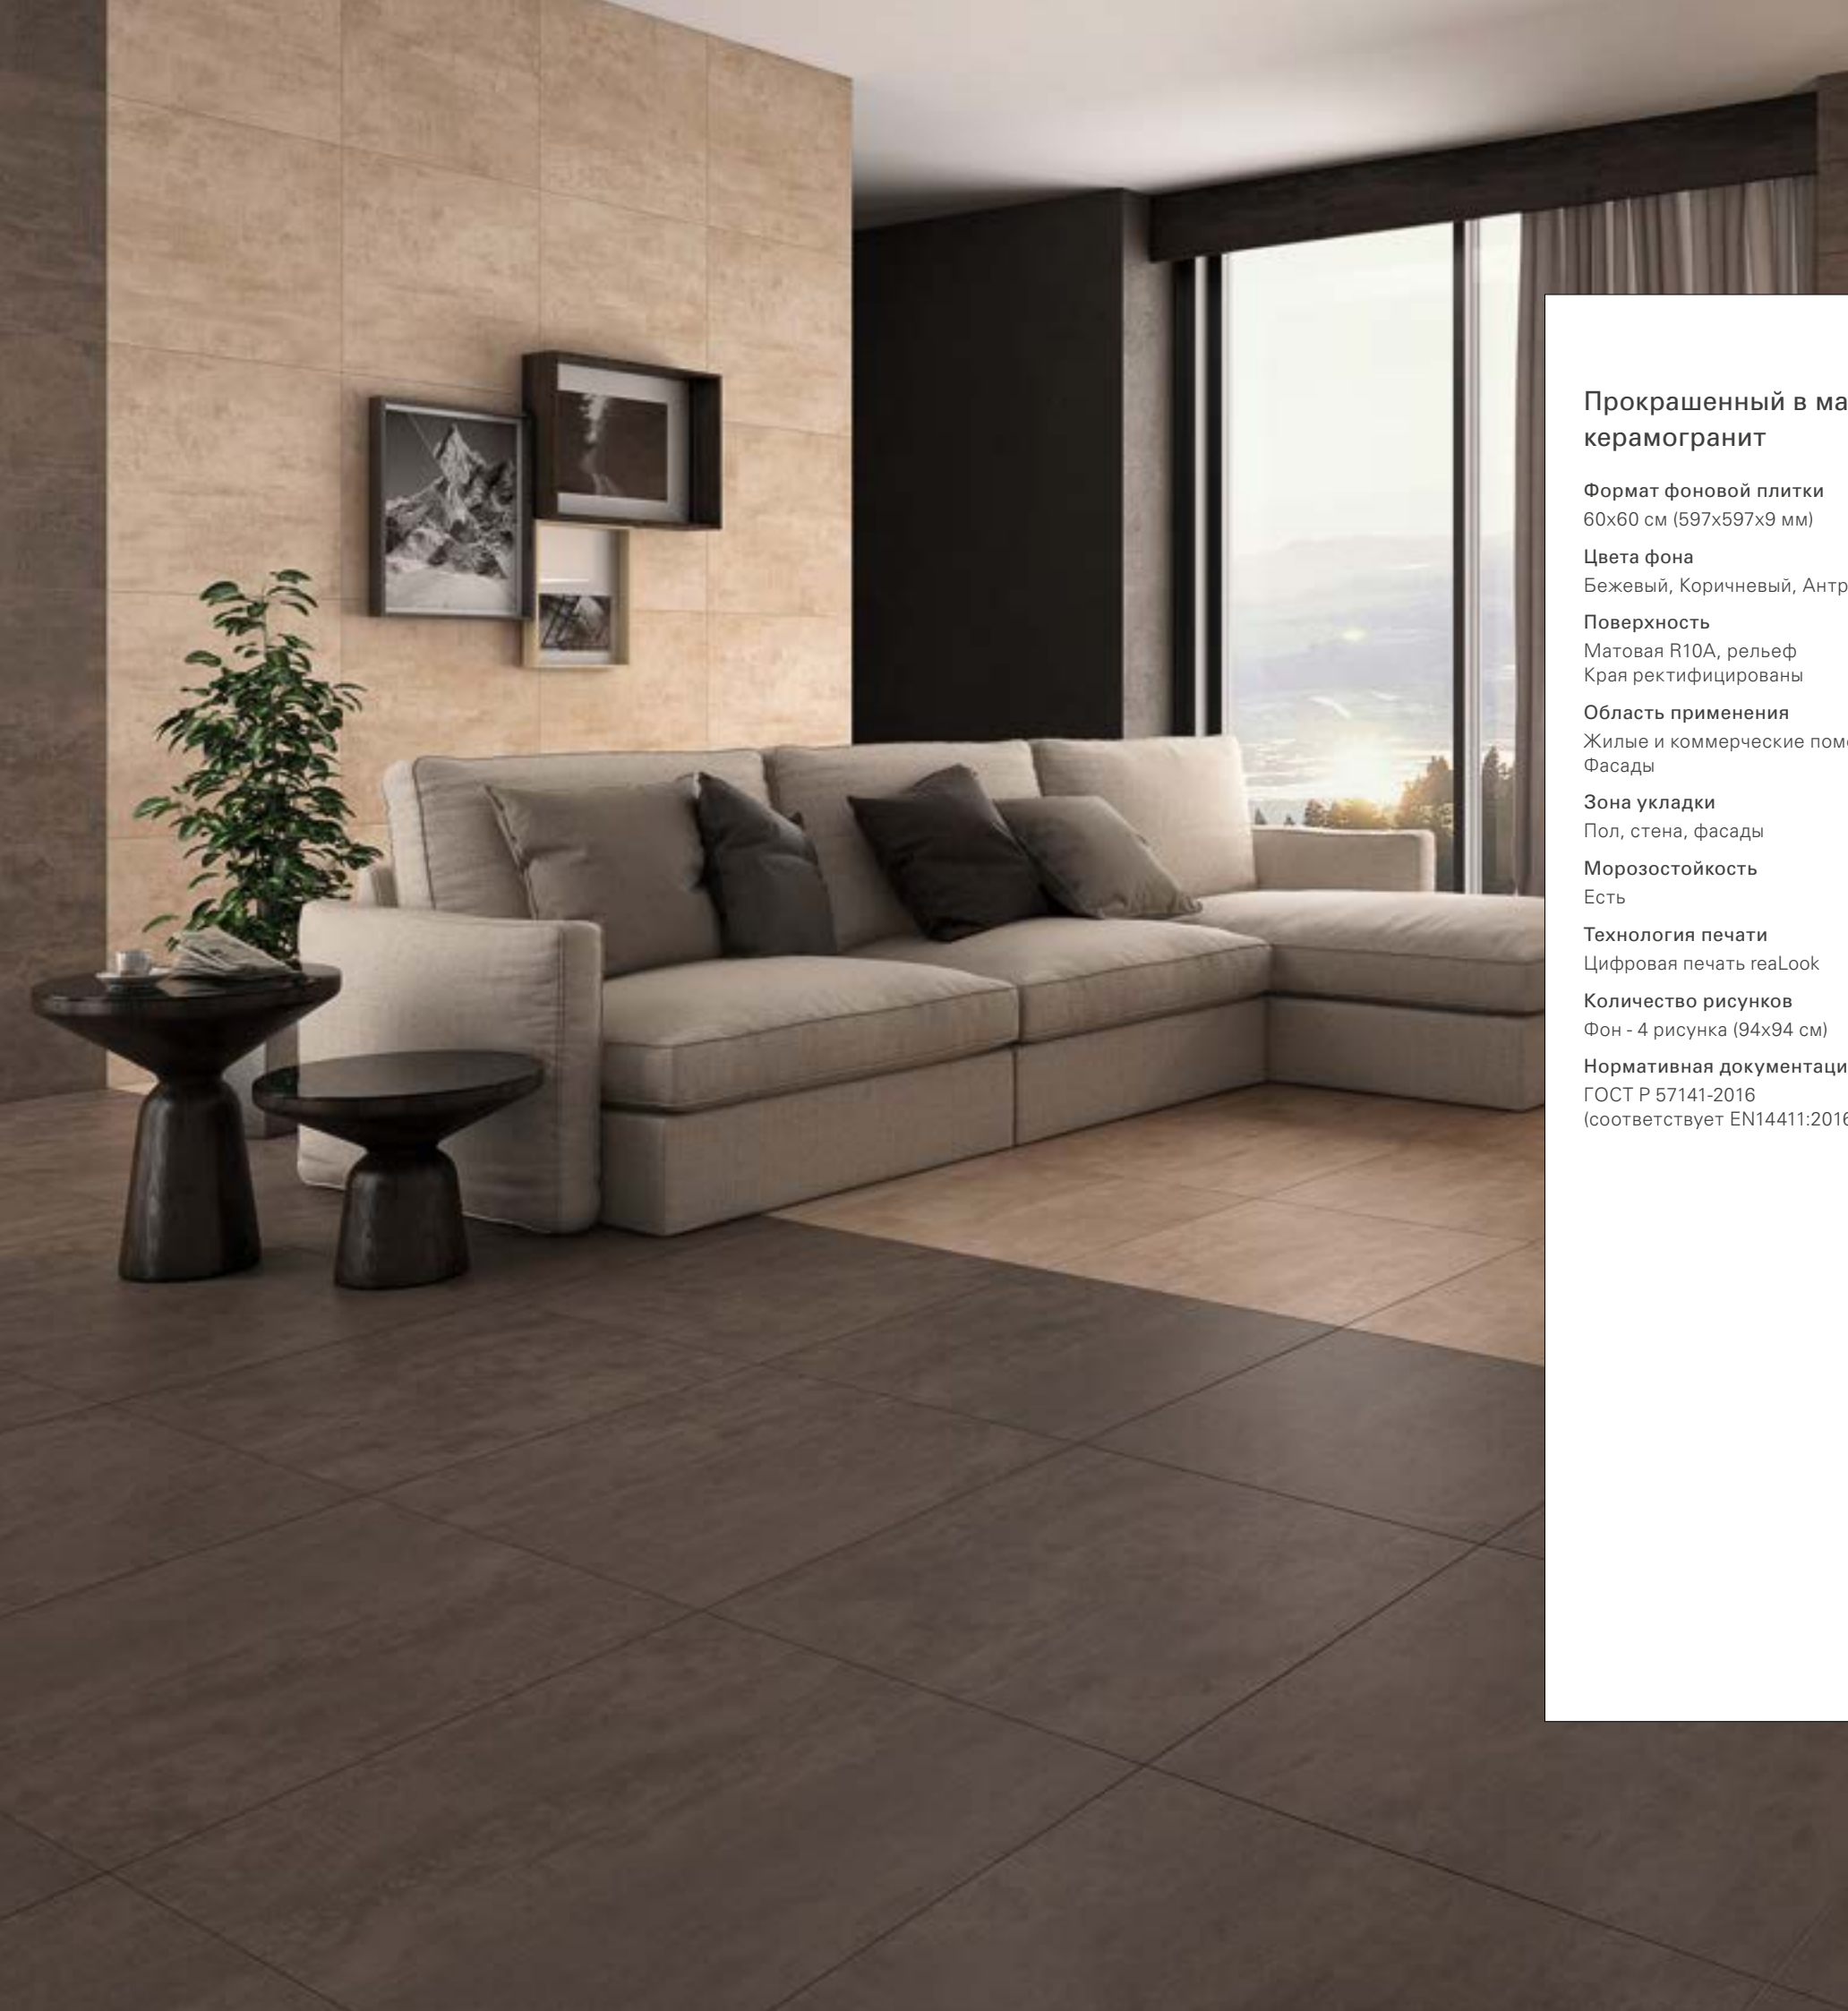

K937264R  
60x60 см  
V2 III R10A

Антрацит  
Матовый, края ректифицированы

Производство под заказ:

- 30x60, 60x60 матовая, края не ректифицированы
- ступени 30x60 см

METRO