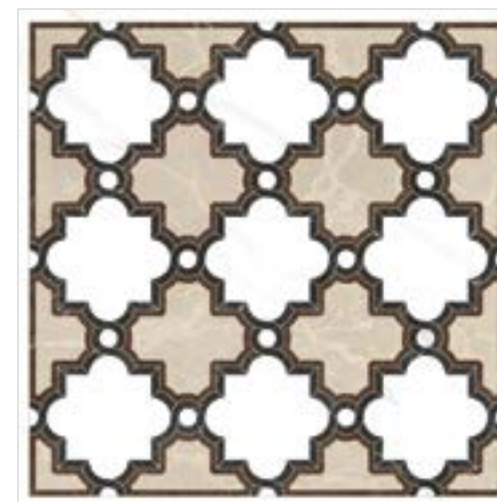

Бронзовый
Матовый

K945345
45 x 45 см
V3 III R9

Декор Микс
Матовый