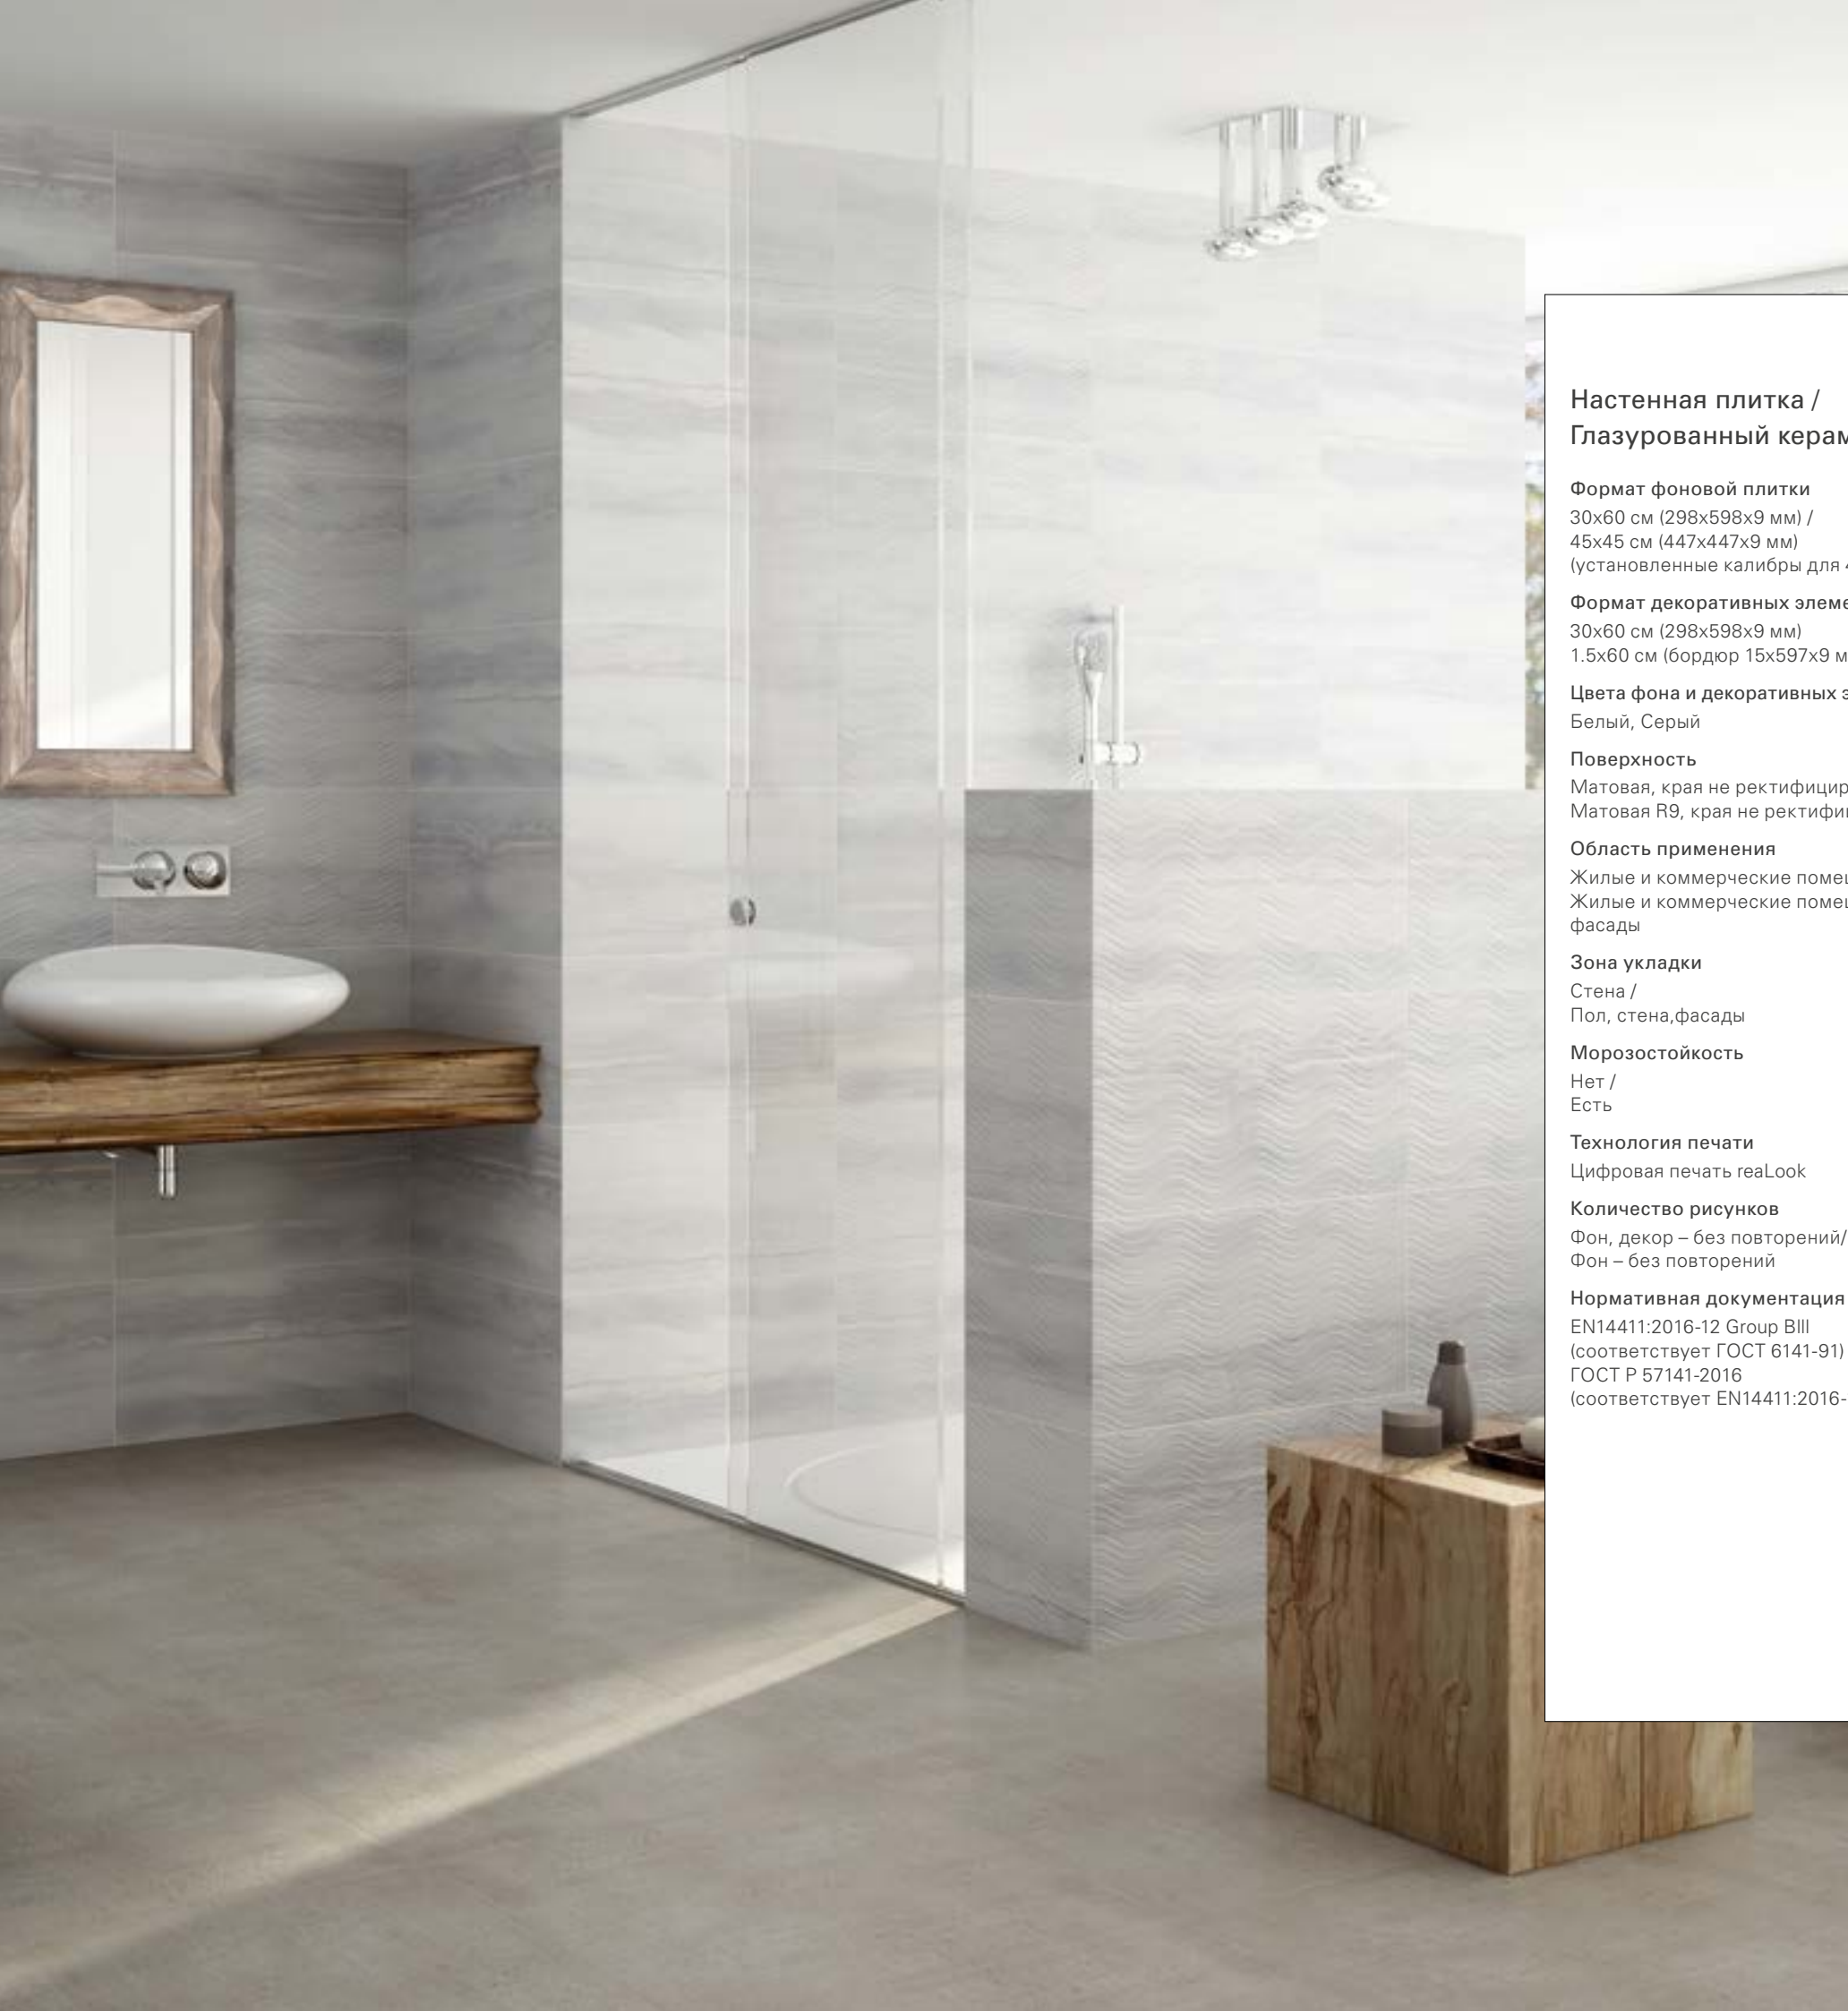

BLAST

Настенная плитка / Глазурованный керамогранит

Формат фоновой плитки
30x60 см (298x598x9 мм) /
45x45 см (447x447x9 мм)
(установленные калибры для 45x45 - 5,6,7,8)

Формат декоративных элементов
30x60 см (298x598x9 мм)
1.5x60 см (бордюр 15x597x9 мм)

Цвета фона и декоративных элементов
Белый, Серый

Поверхность
Матовая, края не ректифицированы /
Матовая R9, края не ректифицированы

Область применения
Жилые и коммерческие помещения /
Жилые и коммерческие помещения,
фасады

Зона укладки
Стена /
Пол, стена, фасады

Морозостойкость
Нет /
Есть

Технология печати
Цифровая печать geaLook

Количество рисунков
Фон, декор – без повторений /
Фон – без повторений

Нормативная документация
EN14411:2016-12 Group VIII
(соответствует ГОСТ 6141-91) /
ГОСТ Р 57141-2016
(соответствует EN14411:2016-12 Group Bla)

Для создания коллекции Blast дизайнеры Vitra черпали вдохновение из бушующей природы моря, стихии северного ветра и красок неба. Мастерски сочетая холодные оттенки натурального мрамора – белый и серый, они разработали коллекцию, которая придаст свежесть и строгость интерьеру, одновременно наполняя его элегантностью и изысканностью.

формат, см	шт./кор.	м²/кор.	кг/кор.
30x60	6	1,08	15,88
45x45	7	1,42	26,5
1,5x60	28	0,25	9,38

reaLook
TECHNOLOGY