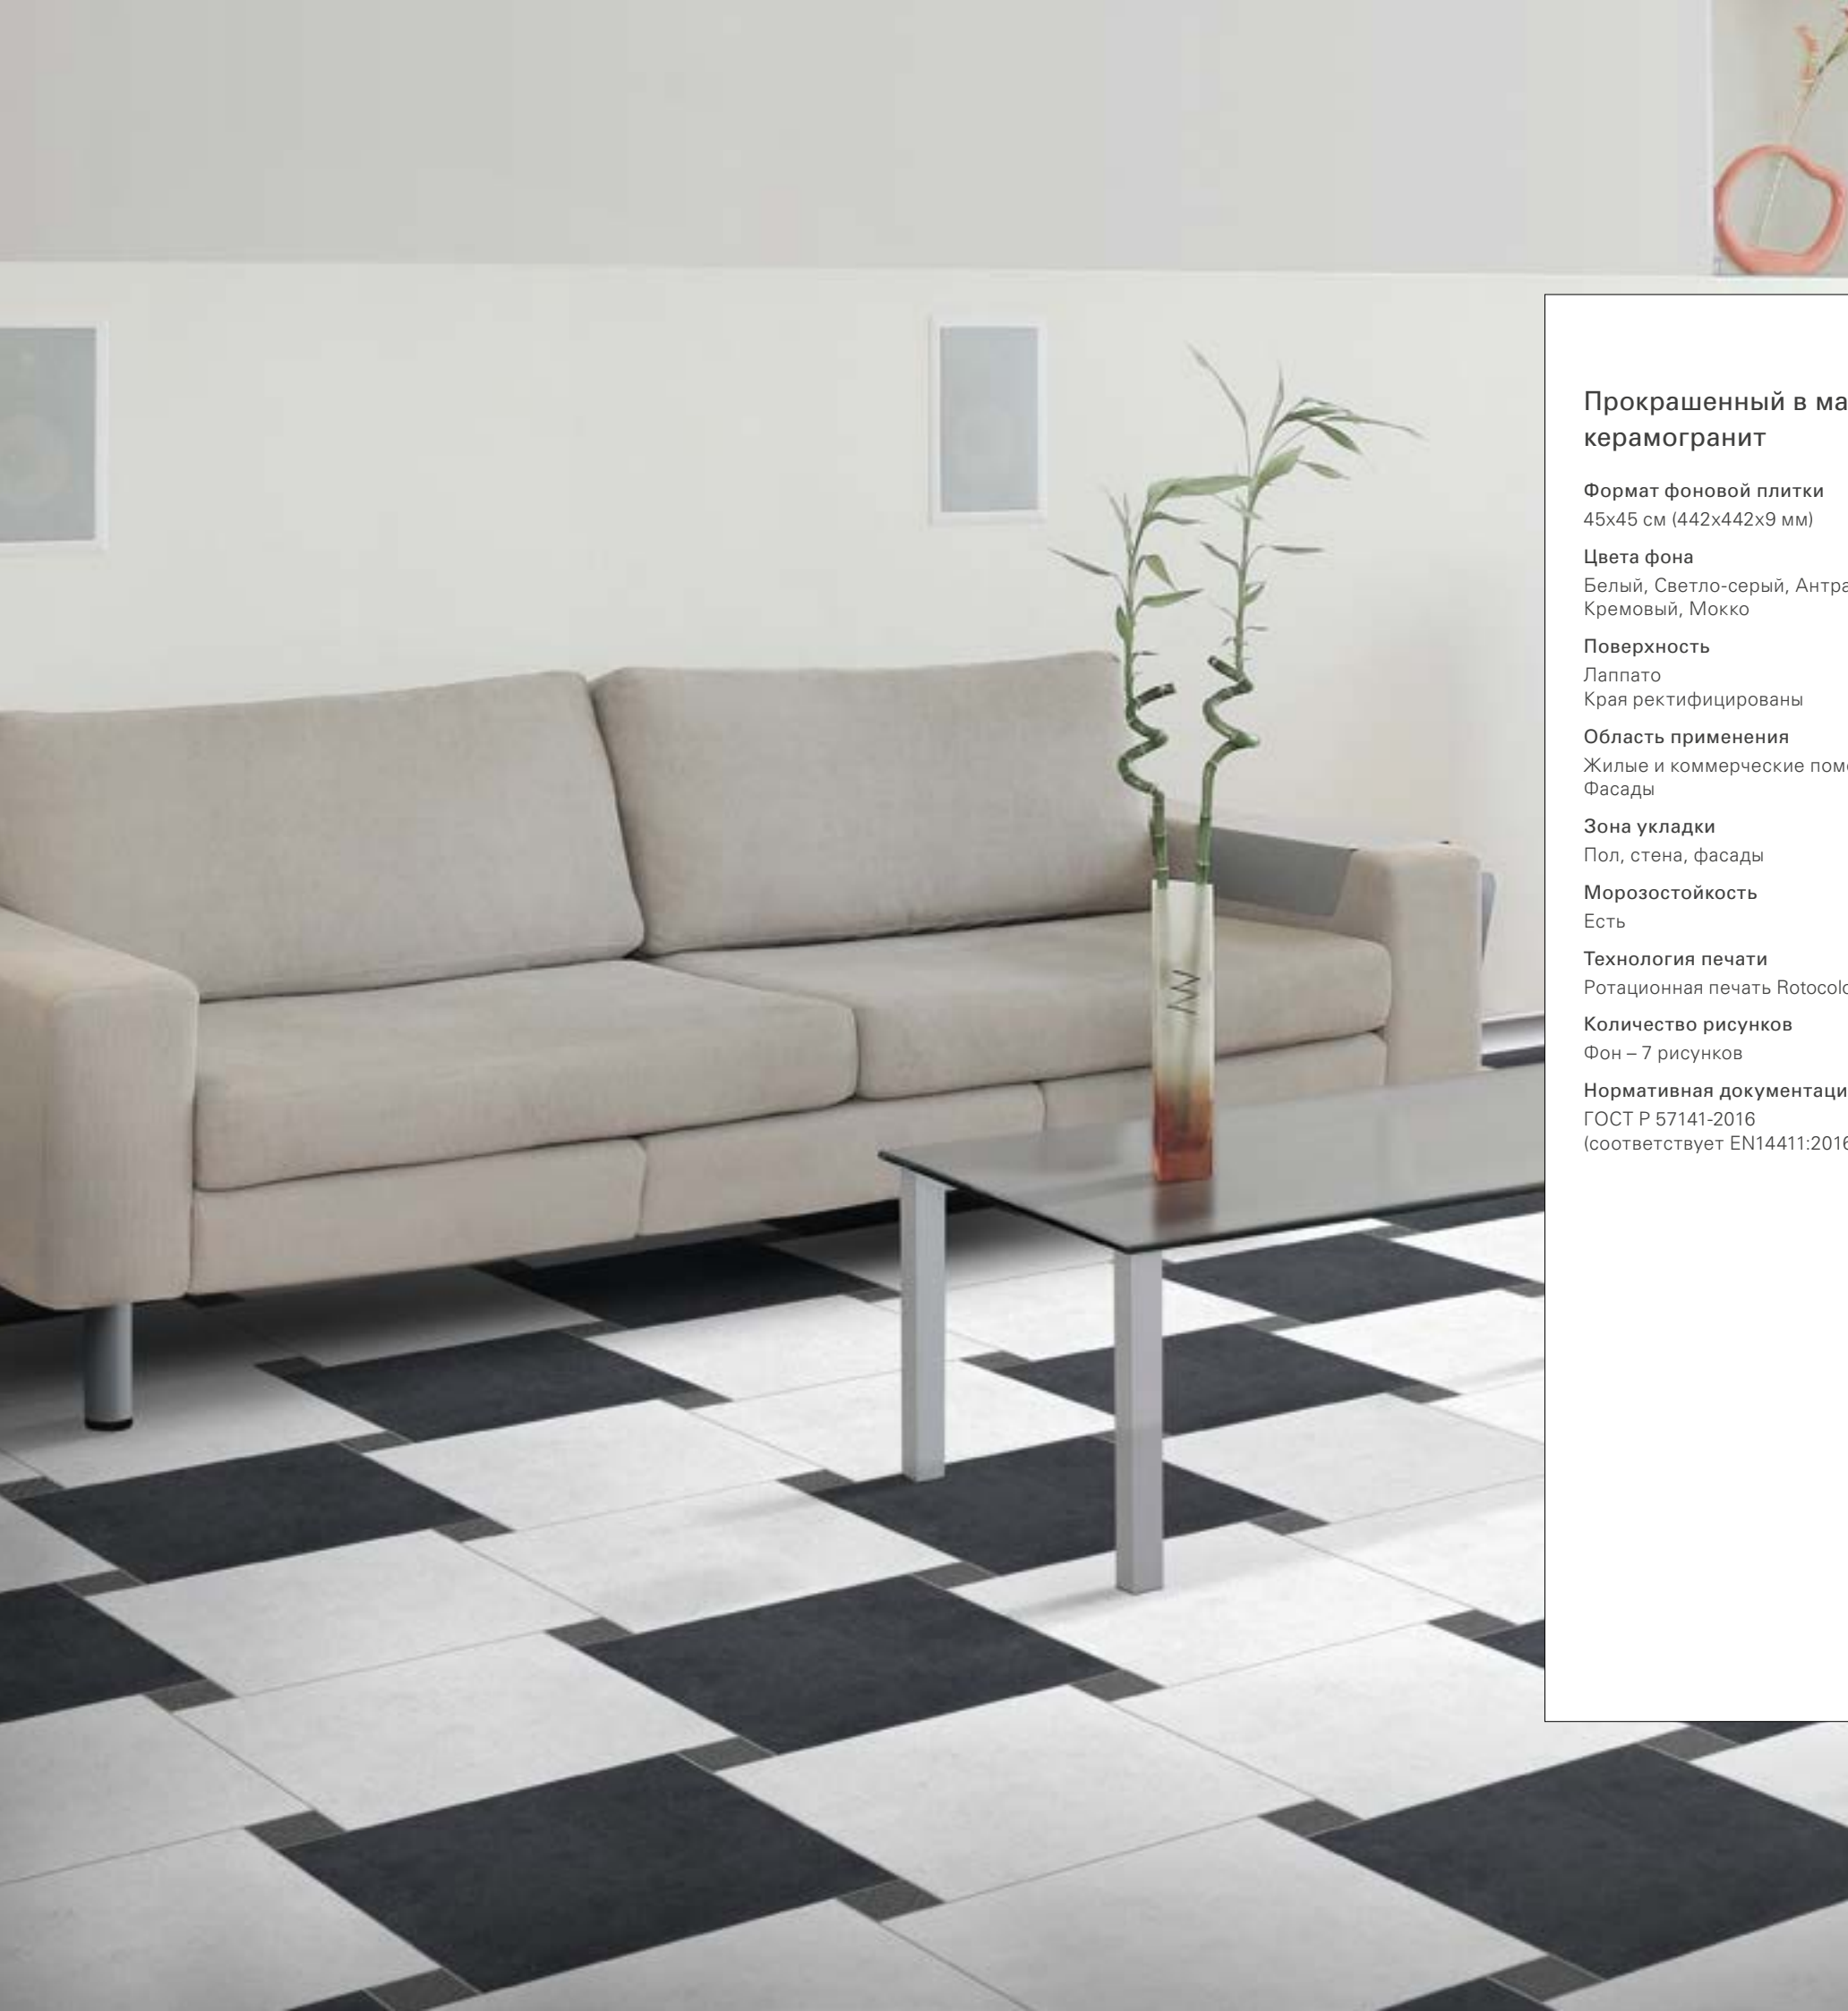

POMPEI

Прокрашенный в массе керамогранит

Формат фоновой плитки
45x45 см (442x442x9 мм)

Цвета фона
Белый, Светло-серый, Антрацит,
Кремовый, Мокко

Поверхность
Лаппато
Края ректифицированы

Область применения
Жилые и коммерческие помещения
Фасады

Зона укладки
Пол, стена, фасады

Морозостойкость
Есть

Технология печати
Ротационная печать Rotacolor

Количество рисунков
Фон – 7 рисунков

Нормативная документация
ГОСТ Р 57141-2016
(соответствует EN14411:2016-12 Group Bla)

Благодаря присутствию в коллекции Pompei эффекта металлик дизайн Вашего интерьера станет современным и стильным. На выбор представлены различные цветовые гаммы: антрацит, светло-серый, кремовый, белый и мокко. Вам остается лишь определиться. Центральная часть плитки служит источником металлического блеска, за счет чего лаконично сочетаются эффекты натуральности и роскоши.

reddot design award
winner 2012

формат, см	шт./кор.	м²/кор.	кг/кор.
45x45	7	1,42	26,5

НАПОЛЬНАЯ ПЛИТКА

ЛАППАТО

КРАЯ РЕКТИФИЦИРОВАНЫ

МОРОЗОУСТОЙЧИВА