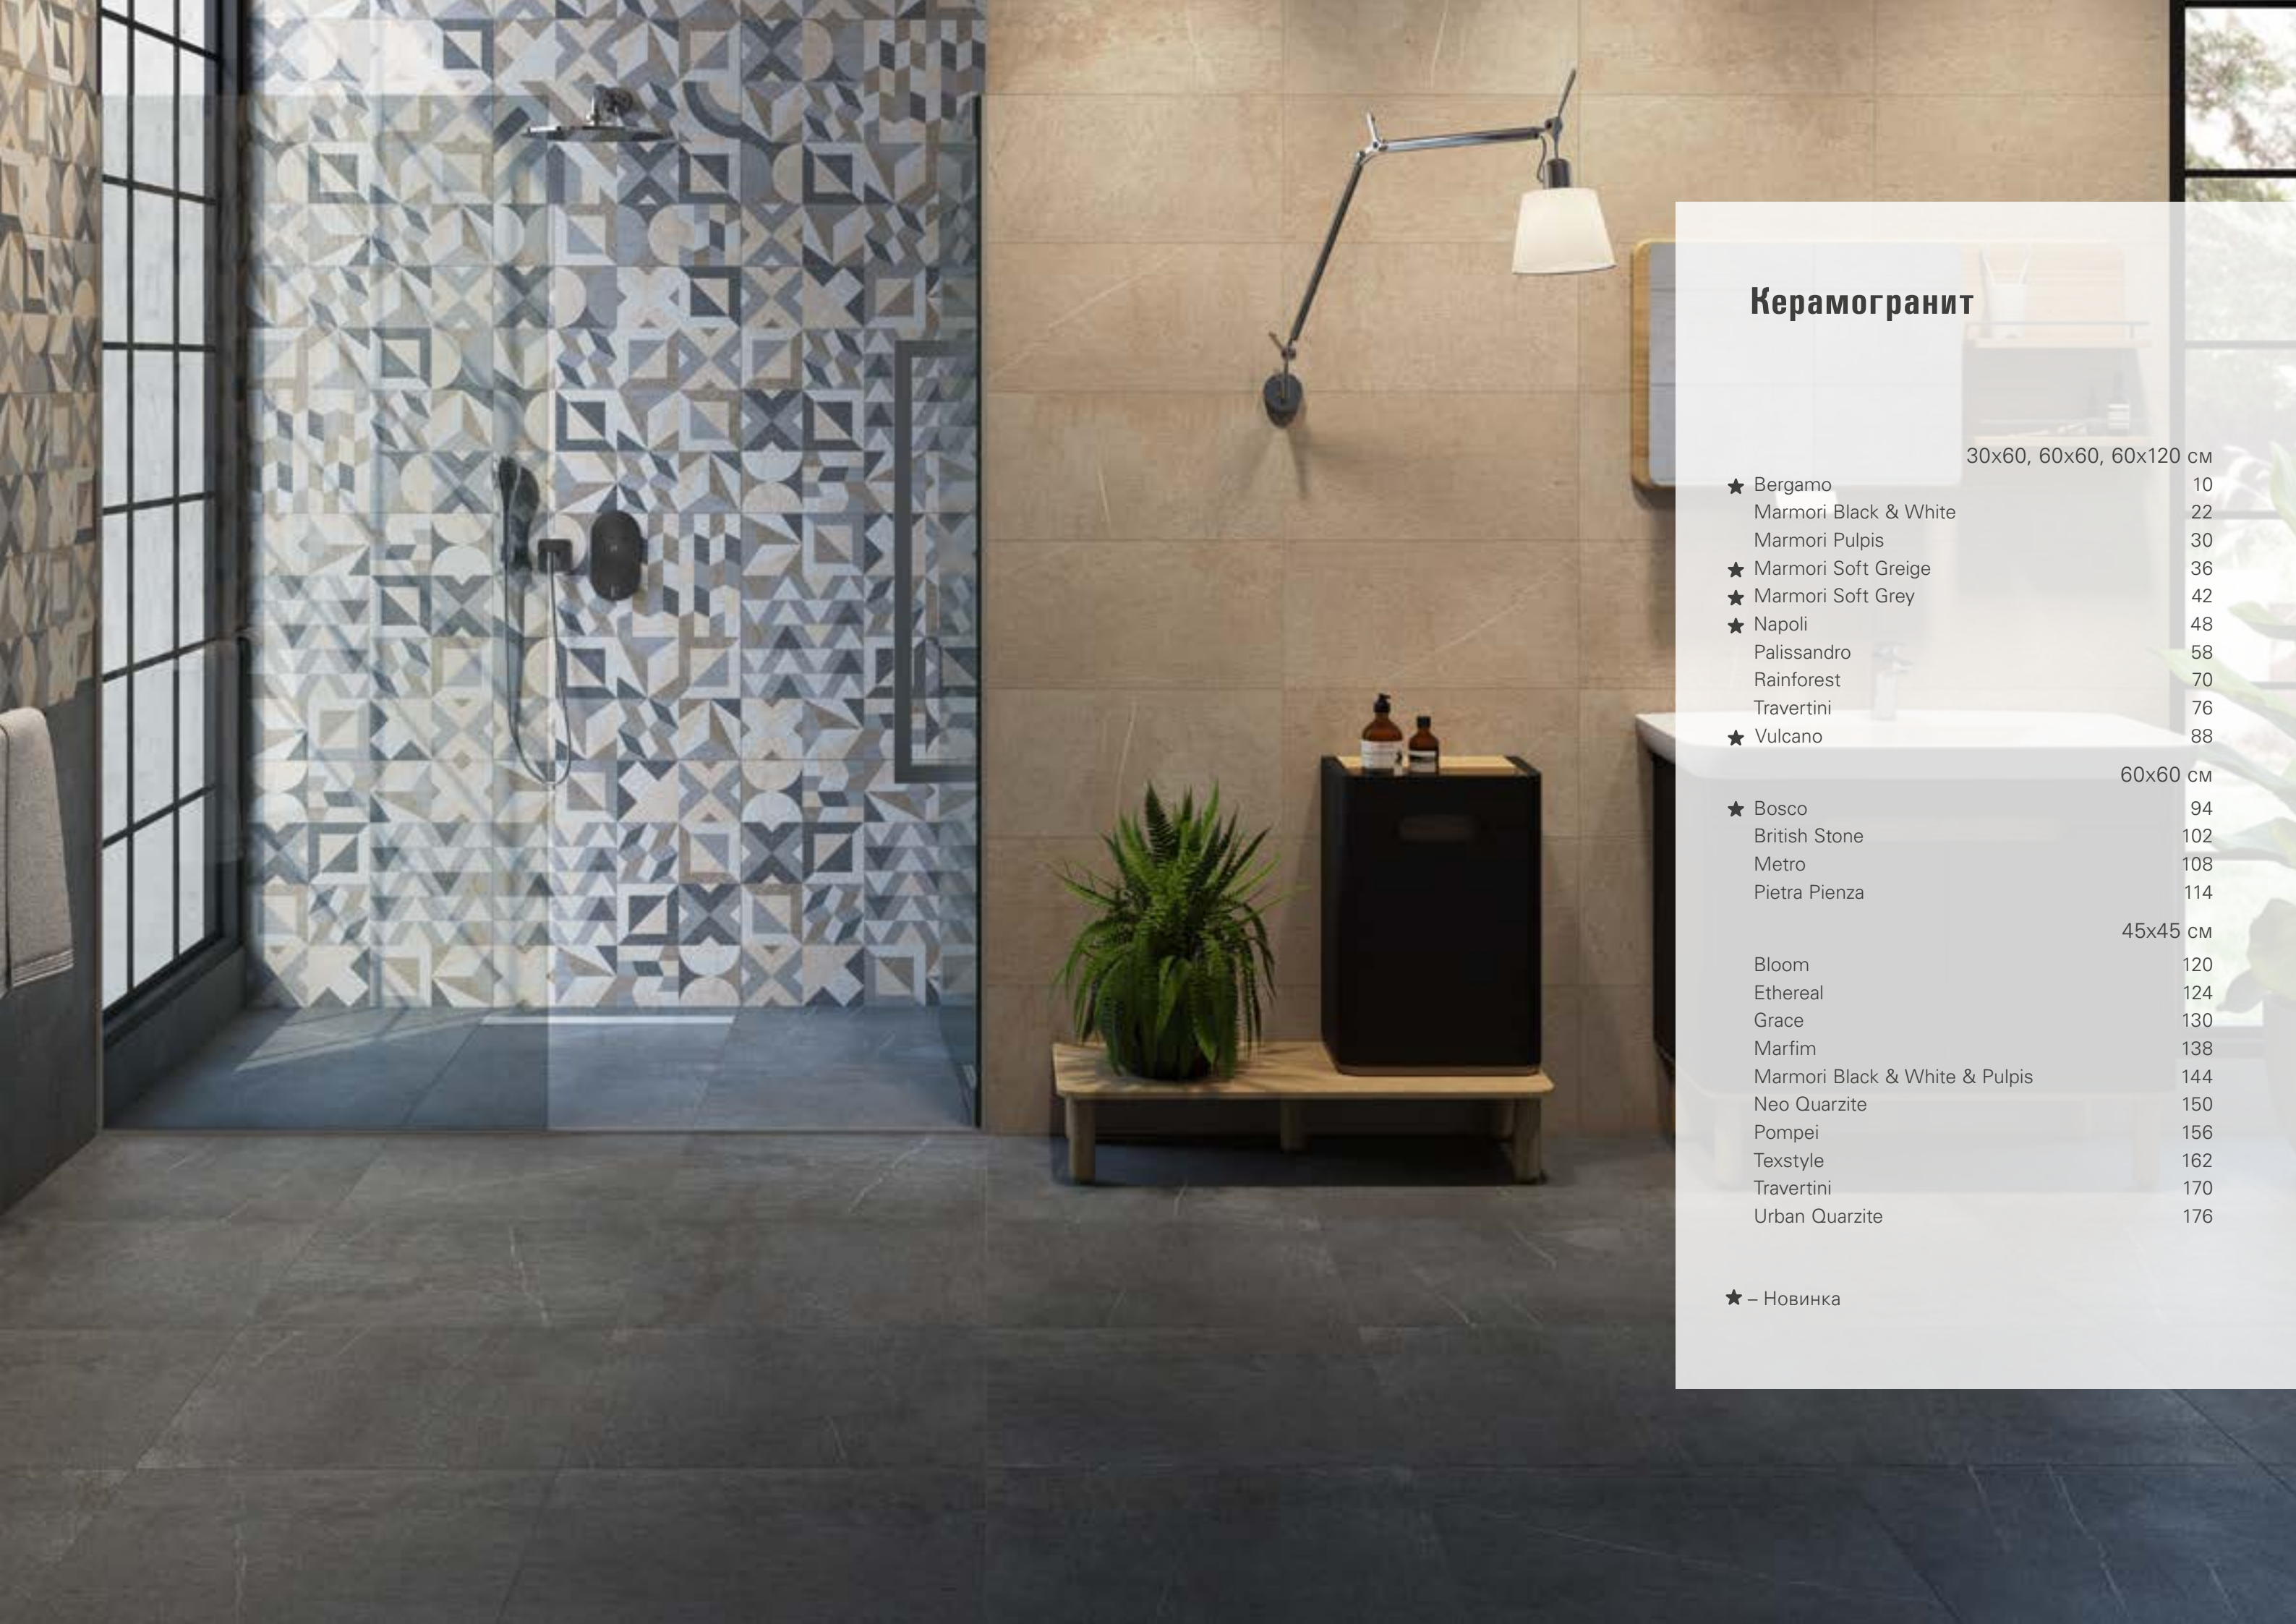

Керамогранит

	30x60, 60x60, 60x120 см
★ Bergamo	10
Marmor Black & White	22
Marmor Pulpis	30
★ Marmor Soft Greige	36
★ Marmor Soft Grey	42
★ Napoli	48
Palissandro	58
Rainforest	70
Travertini	76
★ Vulcano	88
	60x60 см
★ Bosco	94
British Stone	102
Metro	108
Pietra Pienza	114
	45x45 см
Bloom	120
Ethereal	124
Grace	130
Marfim	138
Marmor Black & White & Pulpis	144
Neo Quarzite	150
Pompei	156
Texstyle	162
Travertini	170
Urban Quarzite	176

★ – Новинка