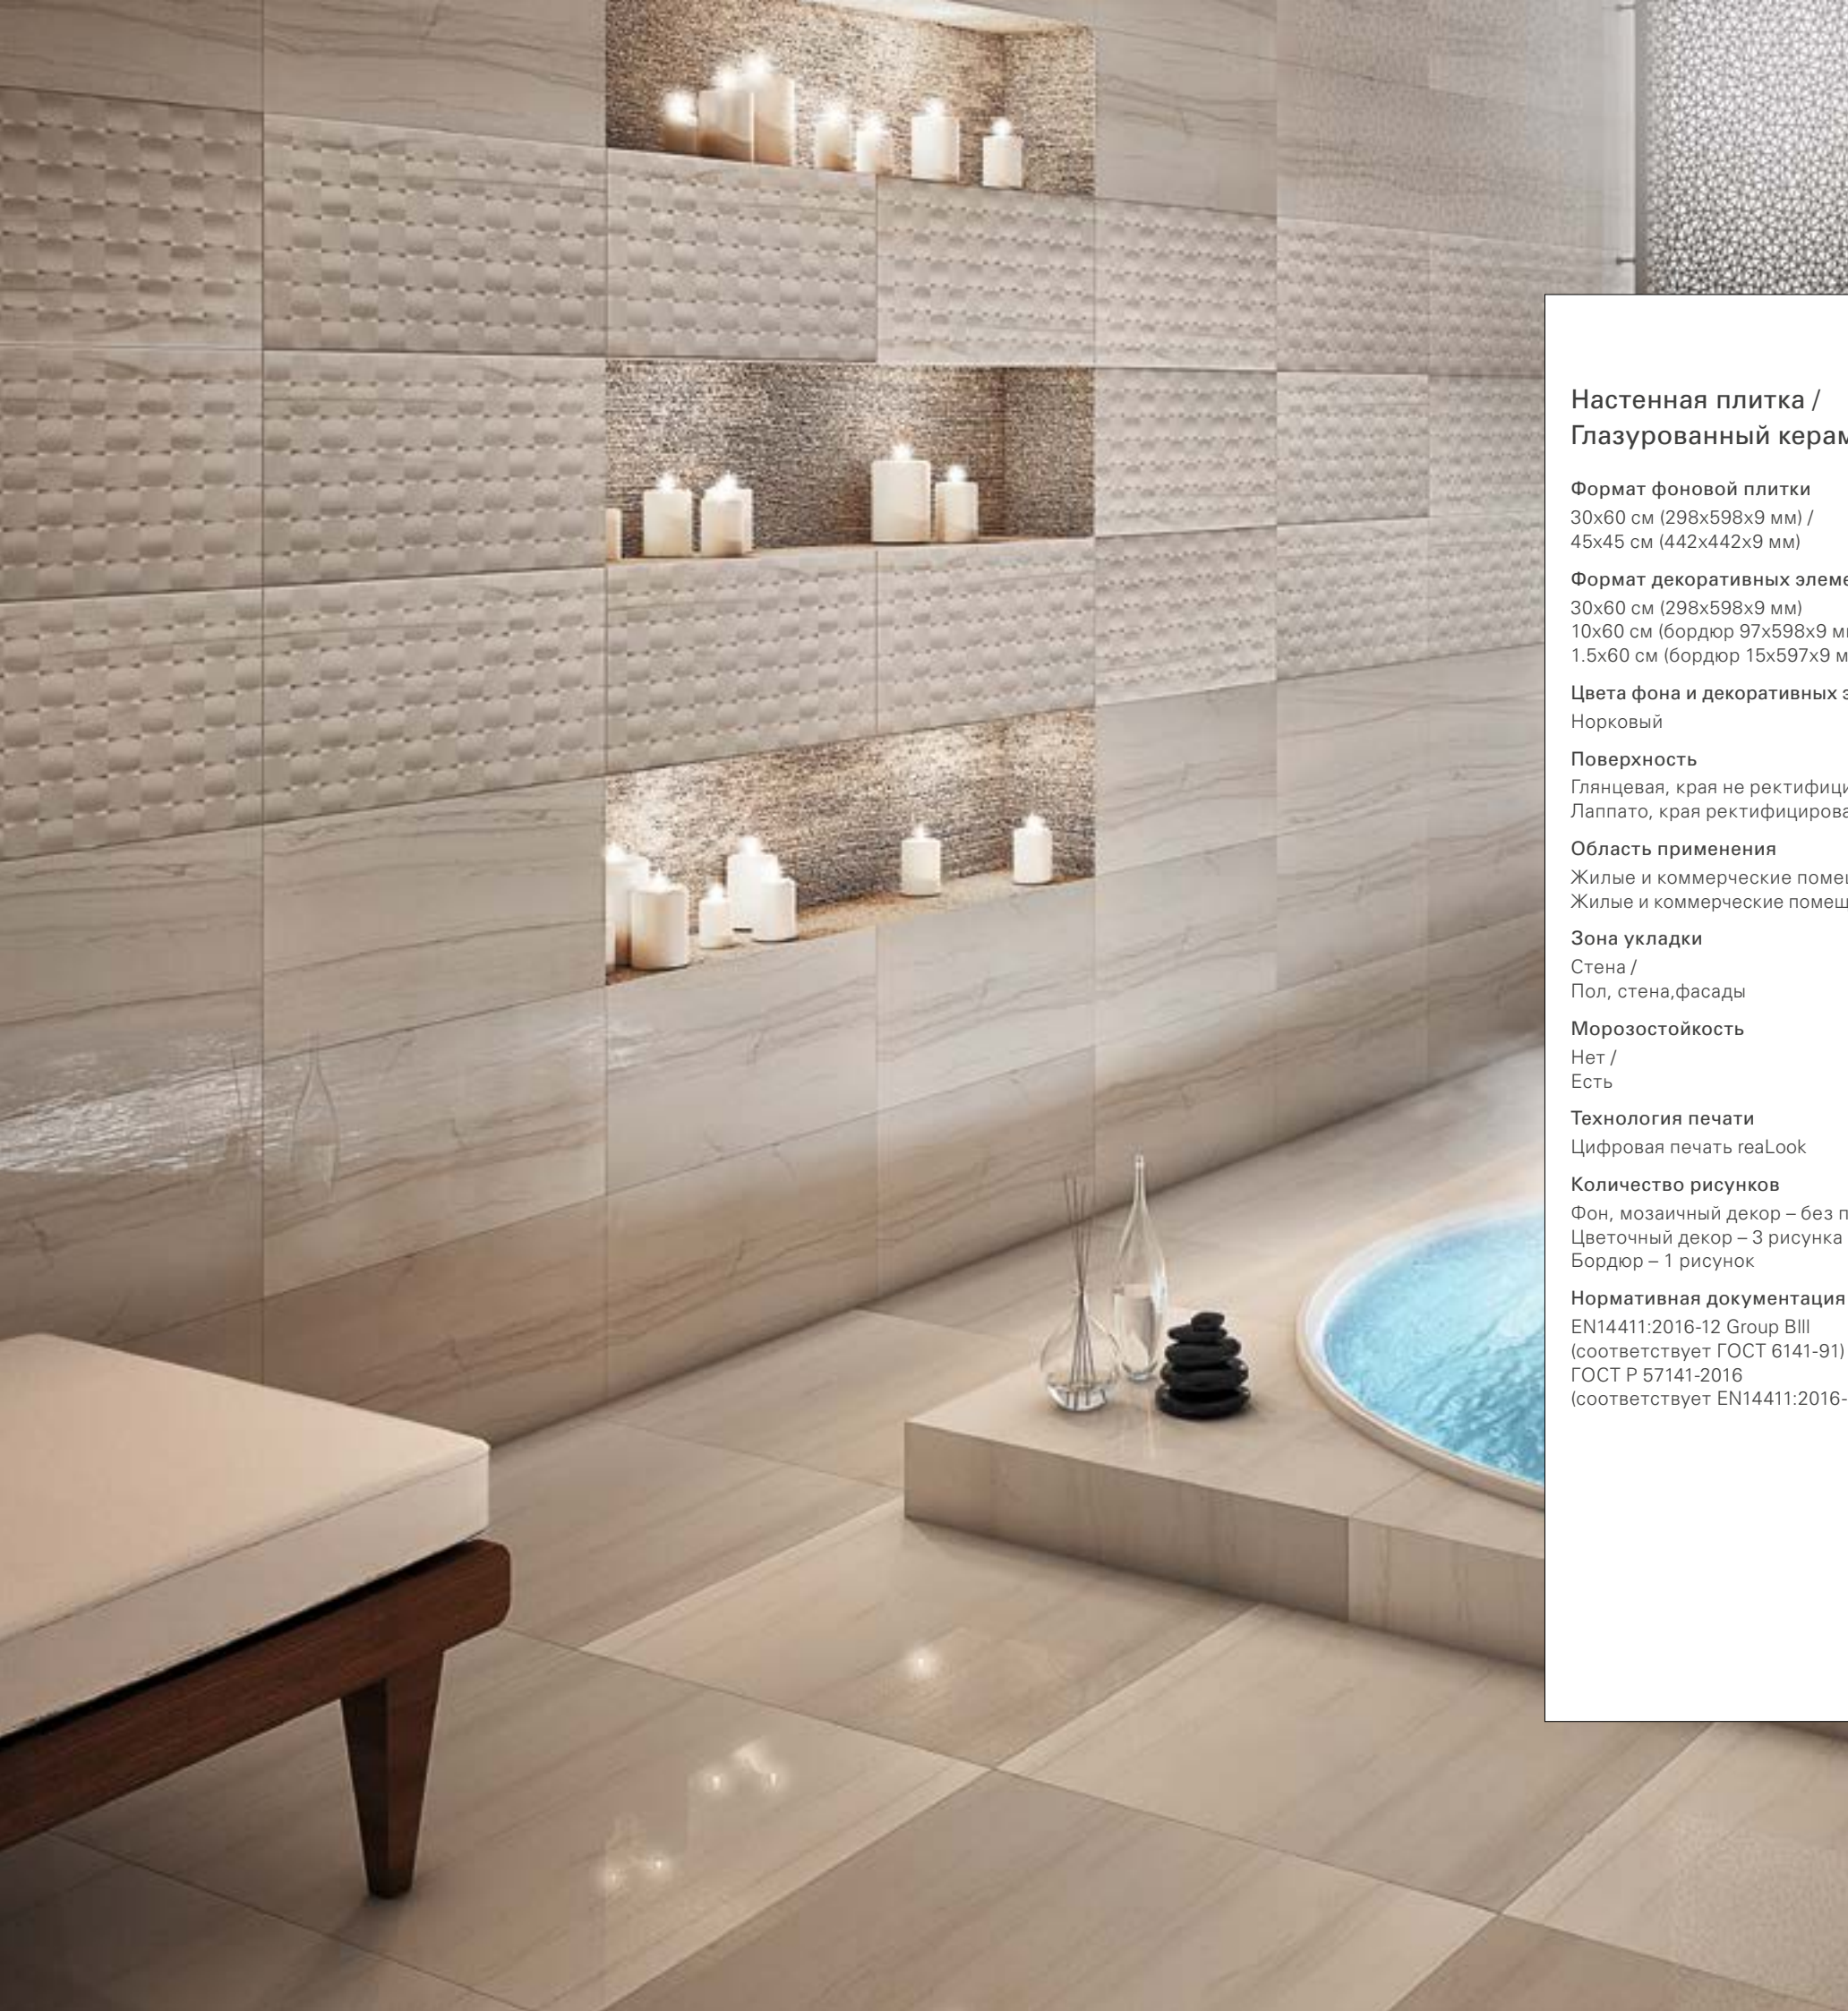

BROOKLYN

Настенная плитка / Глазурованный керамогранит

Формат фоновой плитки
30x60 см (298x598x9 мм) /
45x45 см (442x442x9 мм)

Формат декоративных элементов
30x60 см (298x598x9 мм)
10x60 см (бордюр 97x598x9 мм)
1.5x60 см (бордюр 15x597x9 мм)

Цвета фона и декоративных элементов
Норковый

Поверхность
Глянцевая, края не ректифицированы /
Лаппато, края ректифицированы

Область применения
Жилые и коммерческие помещения /
Жилые и коммерческие помещения, фасады

Зона укладки
Стена /
Пол, стена, фасады

Морозостойкость
Нет /
Есть

Технология печати
Цифровая печать reaLook

Количество рисунков
Фон, мозаичный декор – без повторений
Цветочный декор – 3 рисунка
Бордюр – 1 рисунок

Нормативная документация
EN14411:2016-12 Group BIII
(соответствует ГОСТ 6141-91) /
ГОСТ Р 57141-2016
(соответствует EN14411:2016-12 Group BIa)

Естественная фактура мрамора – это красота вне времени. Глянцевые поверхности коллекции Brooklyn со стилизацией природного покрытия привнесут в современный интерьер изящество и элегантность. Плитка Brooklyn в спокойных теплых тонах отлично подойдет для ценителей классического утонченного дизайна, навеянного атмосферой одного из самых старинных районов Нью-Йорка. Brooklyn – воплощение изысканного стиля нестареющей классики.

формат, см	шт./кор.	м²/кор.	кг/кор.
30x60	6	1,08	15,88
10x60	6	0,36	6
45x45	7	1,42	26,5

reaLook
TECHNOLOGY