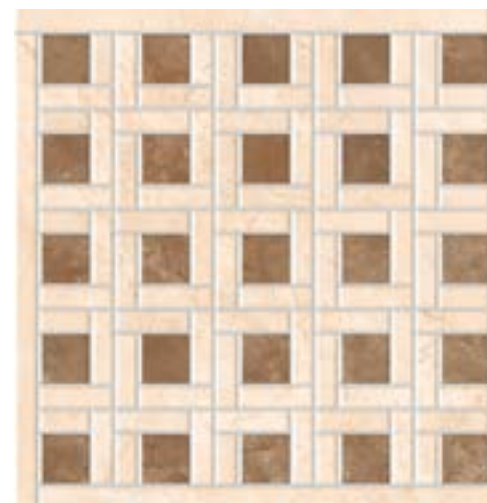

K943912
45x45 см
V3 III R9

Мозаичный Декор
Бежевый, Коричневый