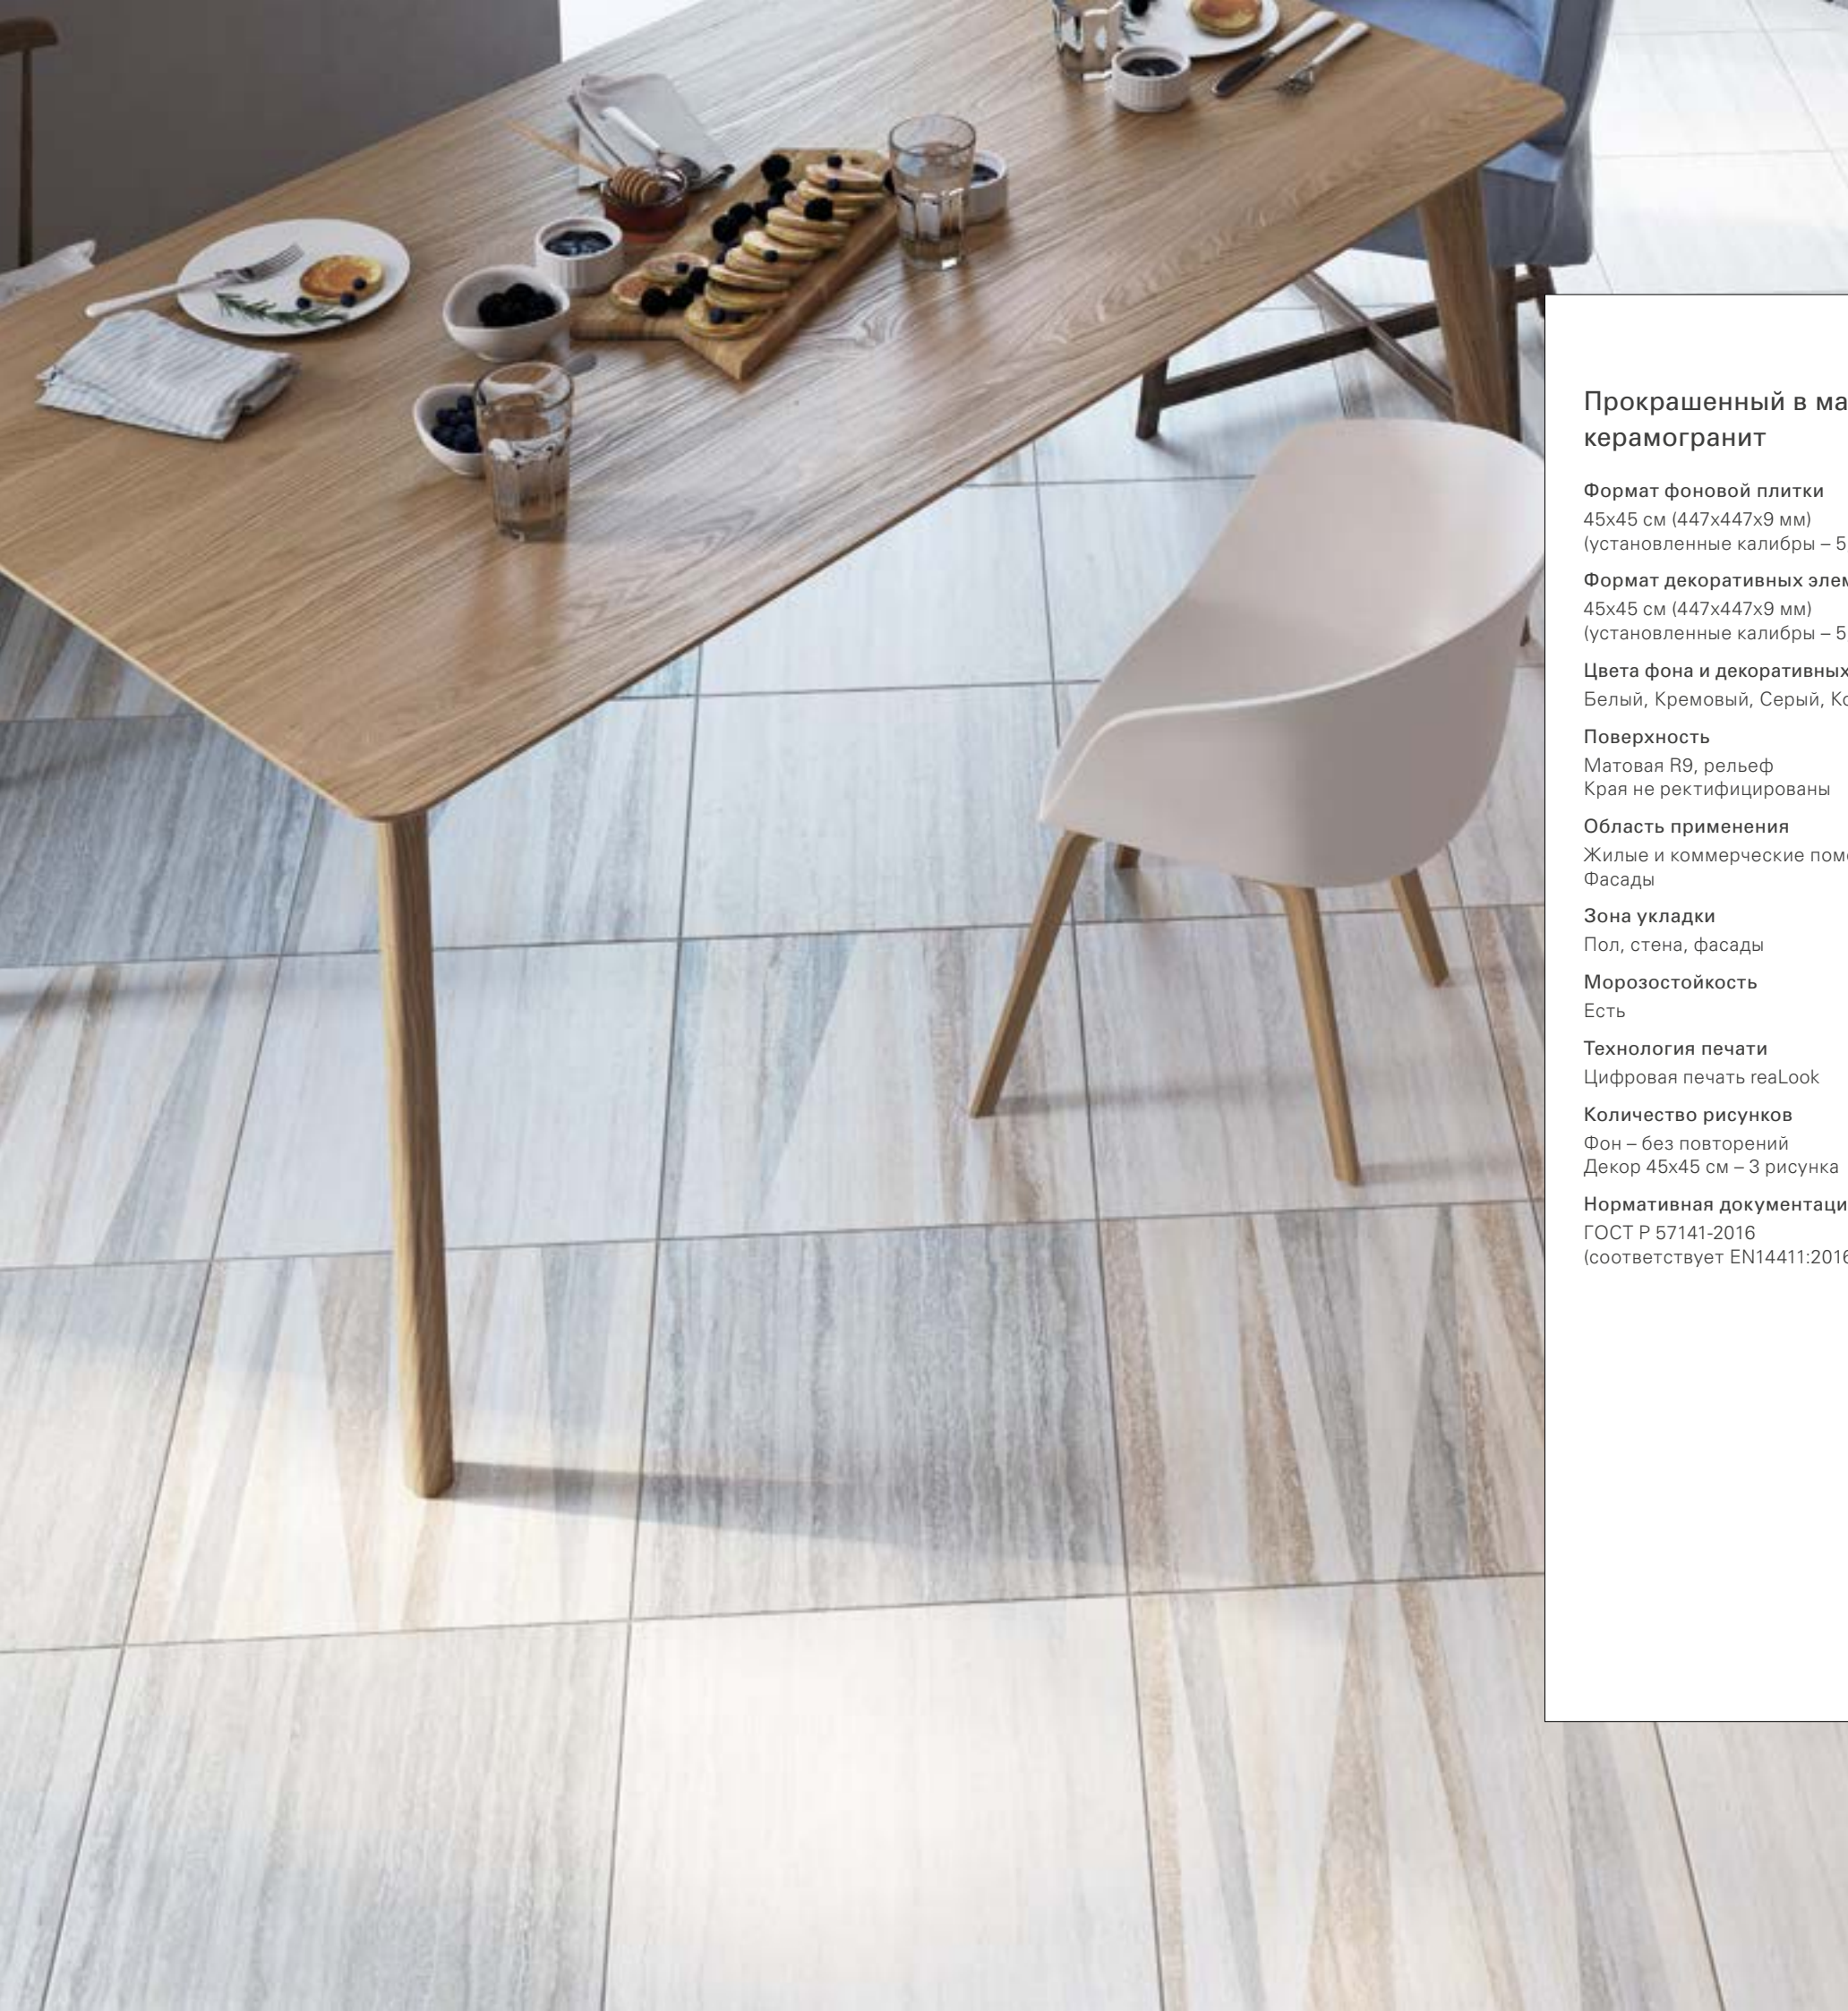

TRAVERTINI

Прокрашенный в массе керамогранит

Формат фоновой плитки
45x45 см (447x447x9 мм)
(установленные калибры – 5,6,7,8)

Формат декоративных элементов
45x45 см (447x447x9 мм)
(установленные калибры – 5,6,7,8)

Цвета фона и декоративных элементов
Белый, Кремовый, Серый, Коричневый

Поверхность
Матовая R9, рельеф
Края не ректифицированы

Область применения
Жилые и коммерческие помещения
Фасады

Зона укладки
Пол, стена, фасады

Морозостойкость
Есть

Технология печати
Цифровая печать reaLook

Количество рисунков
Фон – без повторений
Декор 45x45 см – 3 рисунка

Нормативная документация
ГОСТ Р 57141-2016
(соответствует EN14411:2016-12 Group Bla)

Экологичность, легкость и практичность камня травертина легли в основу новой коллекции. Его использовали древние архитекторы для создания Колизея в Риме и Собора Святого Петра в Ватикане, а впоследствии он стал визитной карточкой Тосканского (Средиземноморского) стиля. Дизайн коллекции Travertini, имитирующий натуральный природный камень, подчеркнет естественность Вашего интерьера, а редкие оттенки белого и серого придадут Вашему декору изысканности. Цветочный орнамент, нарочитая состаренность и преимущественно теплая палитра коллекции также передаст легкость и натуральность итальянской классики. Плитка отлично подойдет для кухни, лоджии или ванной комнаты, а разнообразие форм и декоративных элементов откроет широкие возможности использования данной коллекции.

формат, см	шт./кор.	м²/кор.	кг/кор.
45x45	7	1,42	26,5

reaLook
TECHNOLOGY