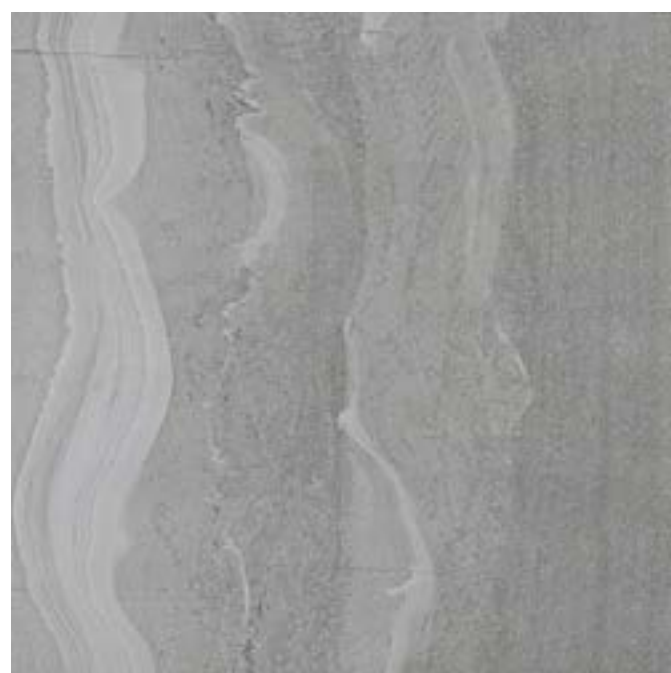

# BRITISH STONE

60 x 60 см

прокрашенный в массе керамогранит

K937474R  
60x60 см  
V2 III R10A

Бежевый  
Матовый, края ректифицированы

K937463R  
60x60 см  
V2 III R10A

Серый  
Матовый, края ректифицированы