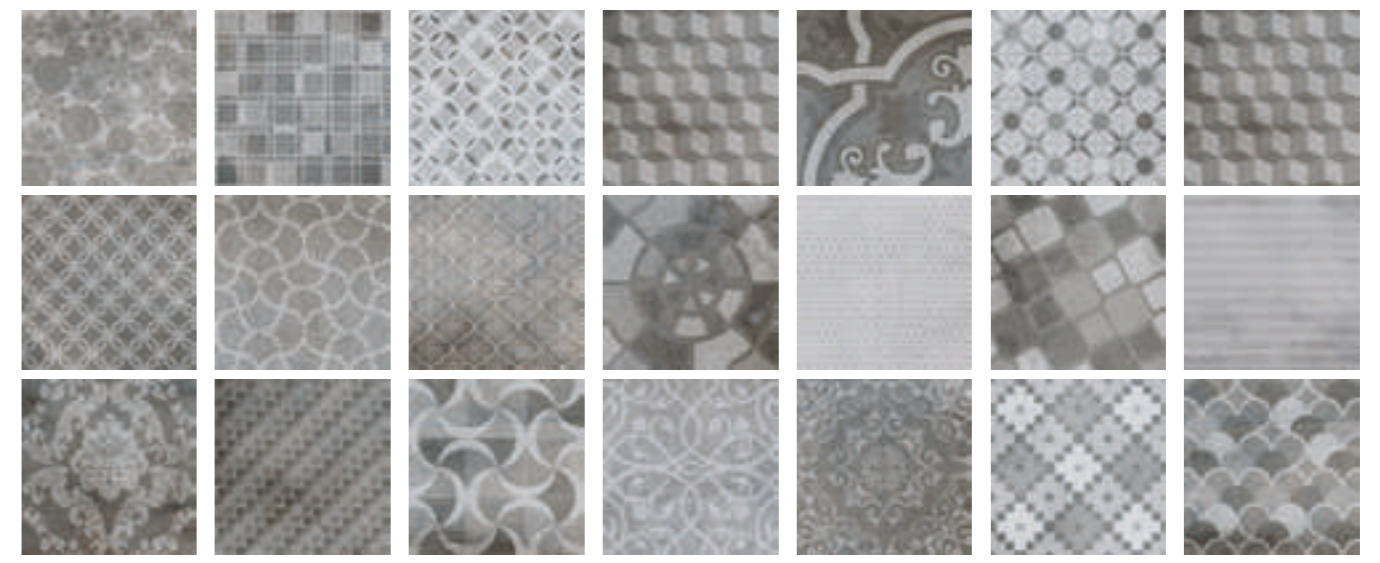

DB CÉZANNE GOLDEN 20X60

URBAN LIFE

DB VINTAGE GRIS \*\* 20X60  
 \*\*DISPONIBLE EN BEIGE | AVAILABLE IN BEIGE | DISPONIBLE DANS BEIGE : DB VINTAGE BEIGE 20X60

DEC VINTAGE GRIS\*\* 31,6X31,6  
 \*\*DISPONIBLE EN BEIGE | AVAILABLE IN BEIGE | DISPONIBLE DANS BEIGE : DEC VINTAGE BEIGE 31,6X31,6