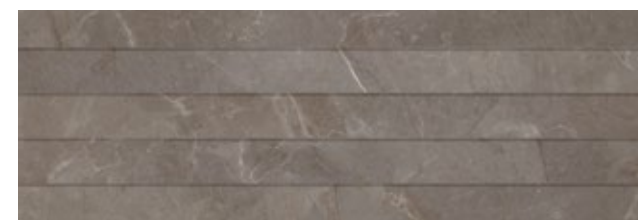

marsella marengo store