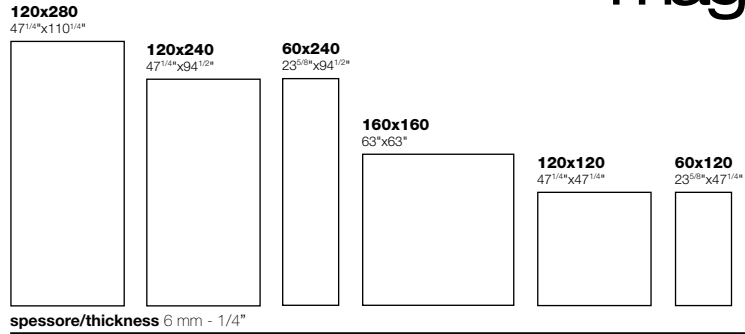

esprit de rex

L'ispirazione di Esprit è l'interpretazione del cemento in tre differenti texture, quindi il progetto prevede di abbinare e miscelare negli stessi spazi sia i colori che le differenti grafiche avendo la certezza che la loro combinazione sia sempre efficace e adatta a tutte le richieste del cliente. Il decoro aggiunge la possibilità di creare scenografie più ornamentali con un aspetto molto grafico e deciso.

The inspiration for Esprit is the interpretation of concrete in three different textures, so the project envisages combining and mixing both the colours and the different patterns in the same spaces, in the certainty that their combination will always be effective and suitable for all the client's needs. The decor tile adds the possibility of creating more ornamental settings with a very graphic and decisive look.