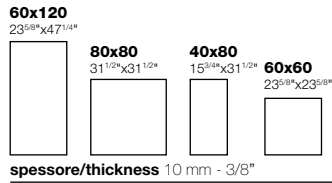

esprit
de rex

Tre differenti texture, due colori e un decoro giocano in squadra per essere combinati tra loro e trovare sempre un equilibrio elegante e funzionale.

Three different textures, two colours and a decor tile play as a team to work together and constantly find an elegant, functional balance.