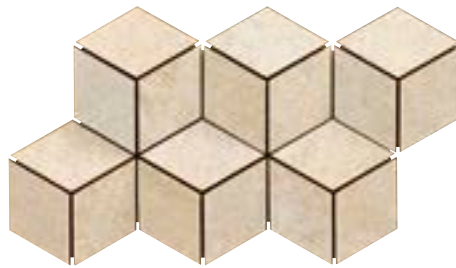

3 pz 20x20 beige
9 pz 10x10 bianco
9 pz 10x10 grigio
9 pz 10x10 beige

2 pz 10x40 bianco
1 pz 10x40 grigio
1 pz 10x40 beige

DECORO 3D

HAP03509 19
listello 3D A/B 10x40

HAP03561 09
listello 3D 2,5x40

HAP03536 40
ang esterno 2x5 02

HAP03540 40
bottone 5x5 02

HAP03543 02
ang esterno 2x2 02

HAP03511 35
mosaico 3D 35x22 bianco

HAP03512 35
mosaico 3D 35x22 beige

HAP03513 35
mosaico 3D 35x22 grigio

PEZZI SPECIALI DI RACCORDO E CHIUSURA MOSAICO 3D SPECIAL PIECES TO JOINT TILES WITH 3D MOSAIC AND TO CLOSE 3D MOSAIC