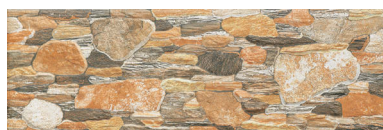

RISCO MARRON

RISCO 16,5x50 cm. [6'5x19'7 IN]

RISCO BEIGE

RISCO OCRE

RISCO MARRON

RISCO GRIS

REVESTIMIENTO/MATE/ANTI-HIELO/INYECCION DIGITAL

WALL TILE/MATT/FROST RESISTANCE/DIGITAL INJECTION