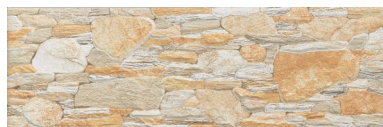

RISCO MARRON

RISCO 16,5x50 cm. [6'5x19'7 IN]

RISCO BEIGE

RISCO OCRE

RISCO MARRON

RISCO GRIS

REVESTIMIENTO/MATE/ANTI-HIELO/INYECCION DIGITAL

WALL TILE/MATT/FROST RESISTANCE/DIGITAL INJECTION