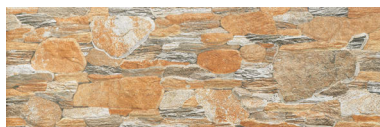

RISCO MARRON

RISCO 16,5x50 cm. [6'5x19'7 IN]

RISCO BEIGE

RISCO OCRE

RISCO MARRON

RISCO GRIS

REVESTIMIENTO/MATE/ANTI-HIELO/INYECCION DIGITAL

WALL TILE/MATT/FROST RESISTANCE/DIGITAL INJECTION