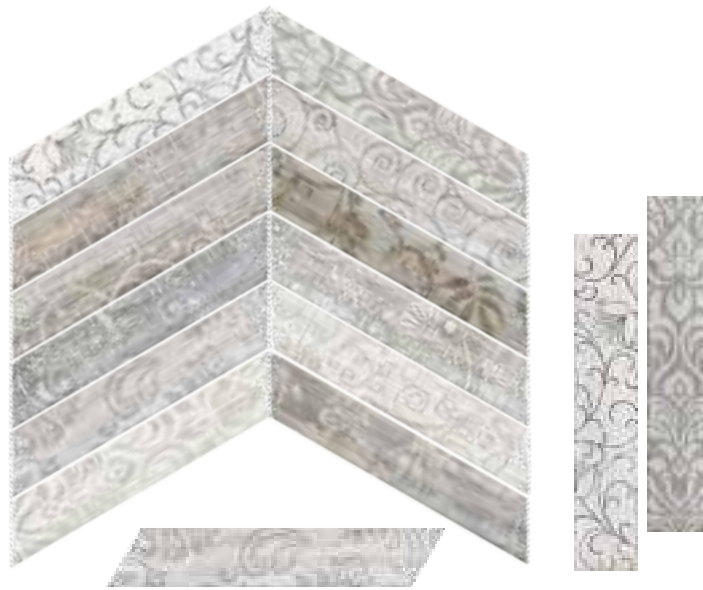

NARMADA 8x40 Espiga | 8x44'2 cm. [3,14x15,75 | 3,14x17,4 IN]

ESPIGA/SATINADO/INYECCION DIGITAL/ANTI-HIELO
CHEVRON/SATIN/DIGITAL INJECTION/FROST RESISTANCE

NARMADA GREY 8x40 Espiga

NARMADA GREY 8x44'2

NARMADA SAND 8x40 Espiga

NARMADA SAND 8x44'2

NARMADA DECO 8x40 Espiga

NARMADA DECO 8x44'2

NARMADA GREY & DECO