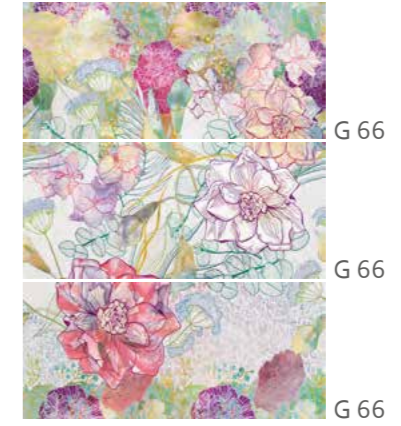

Decor Juny-3
27 x 60