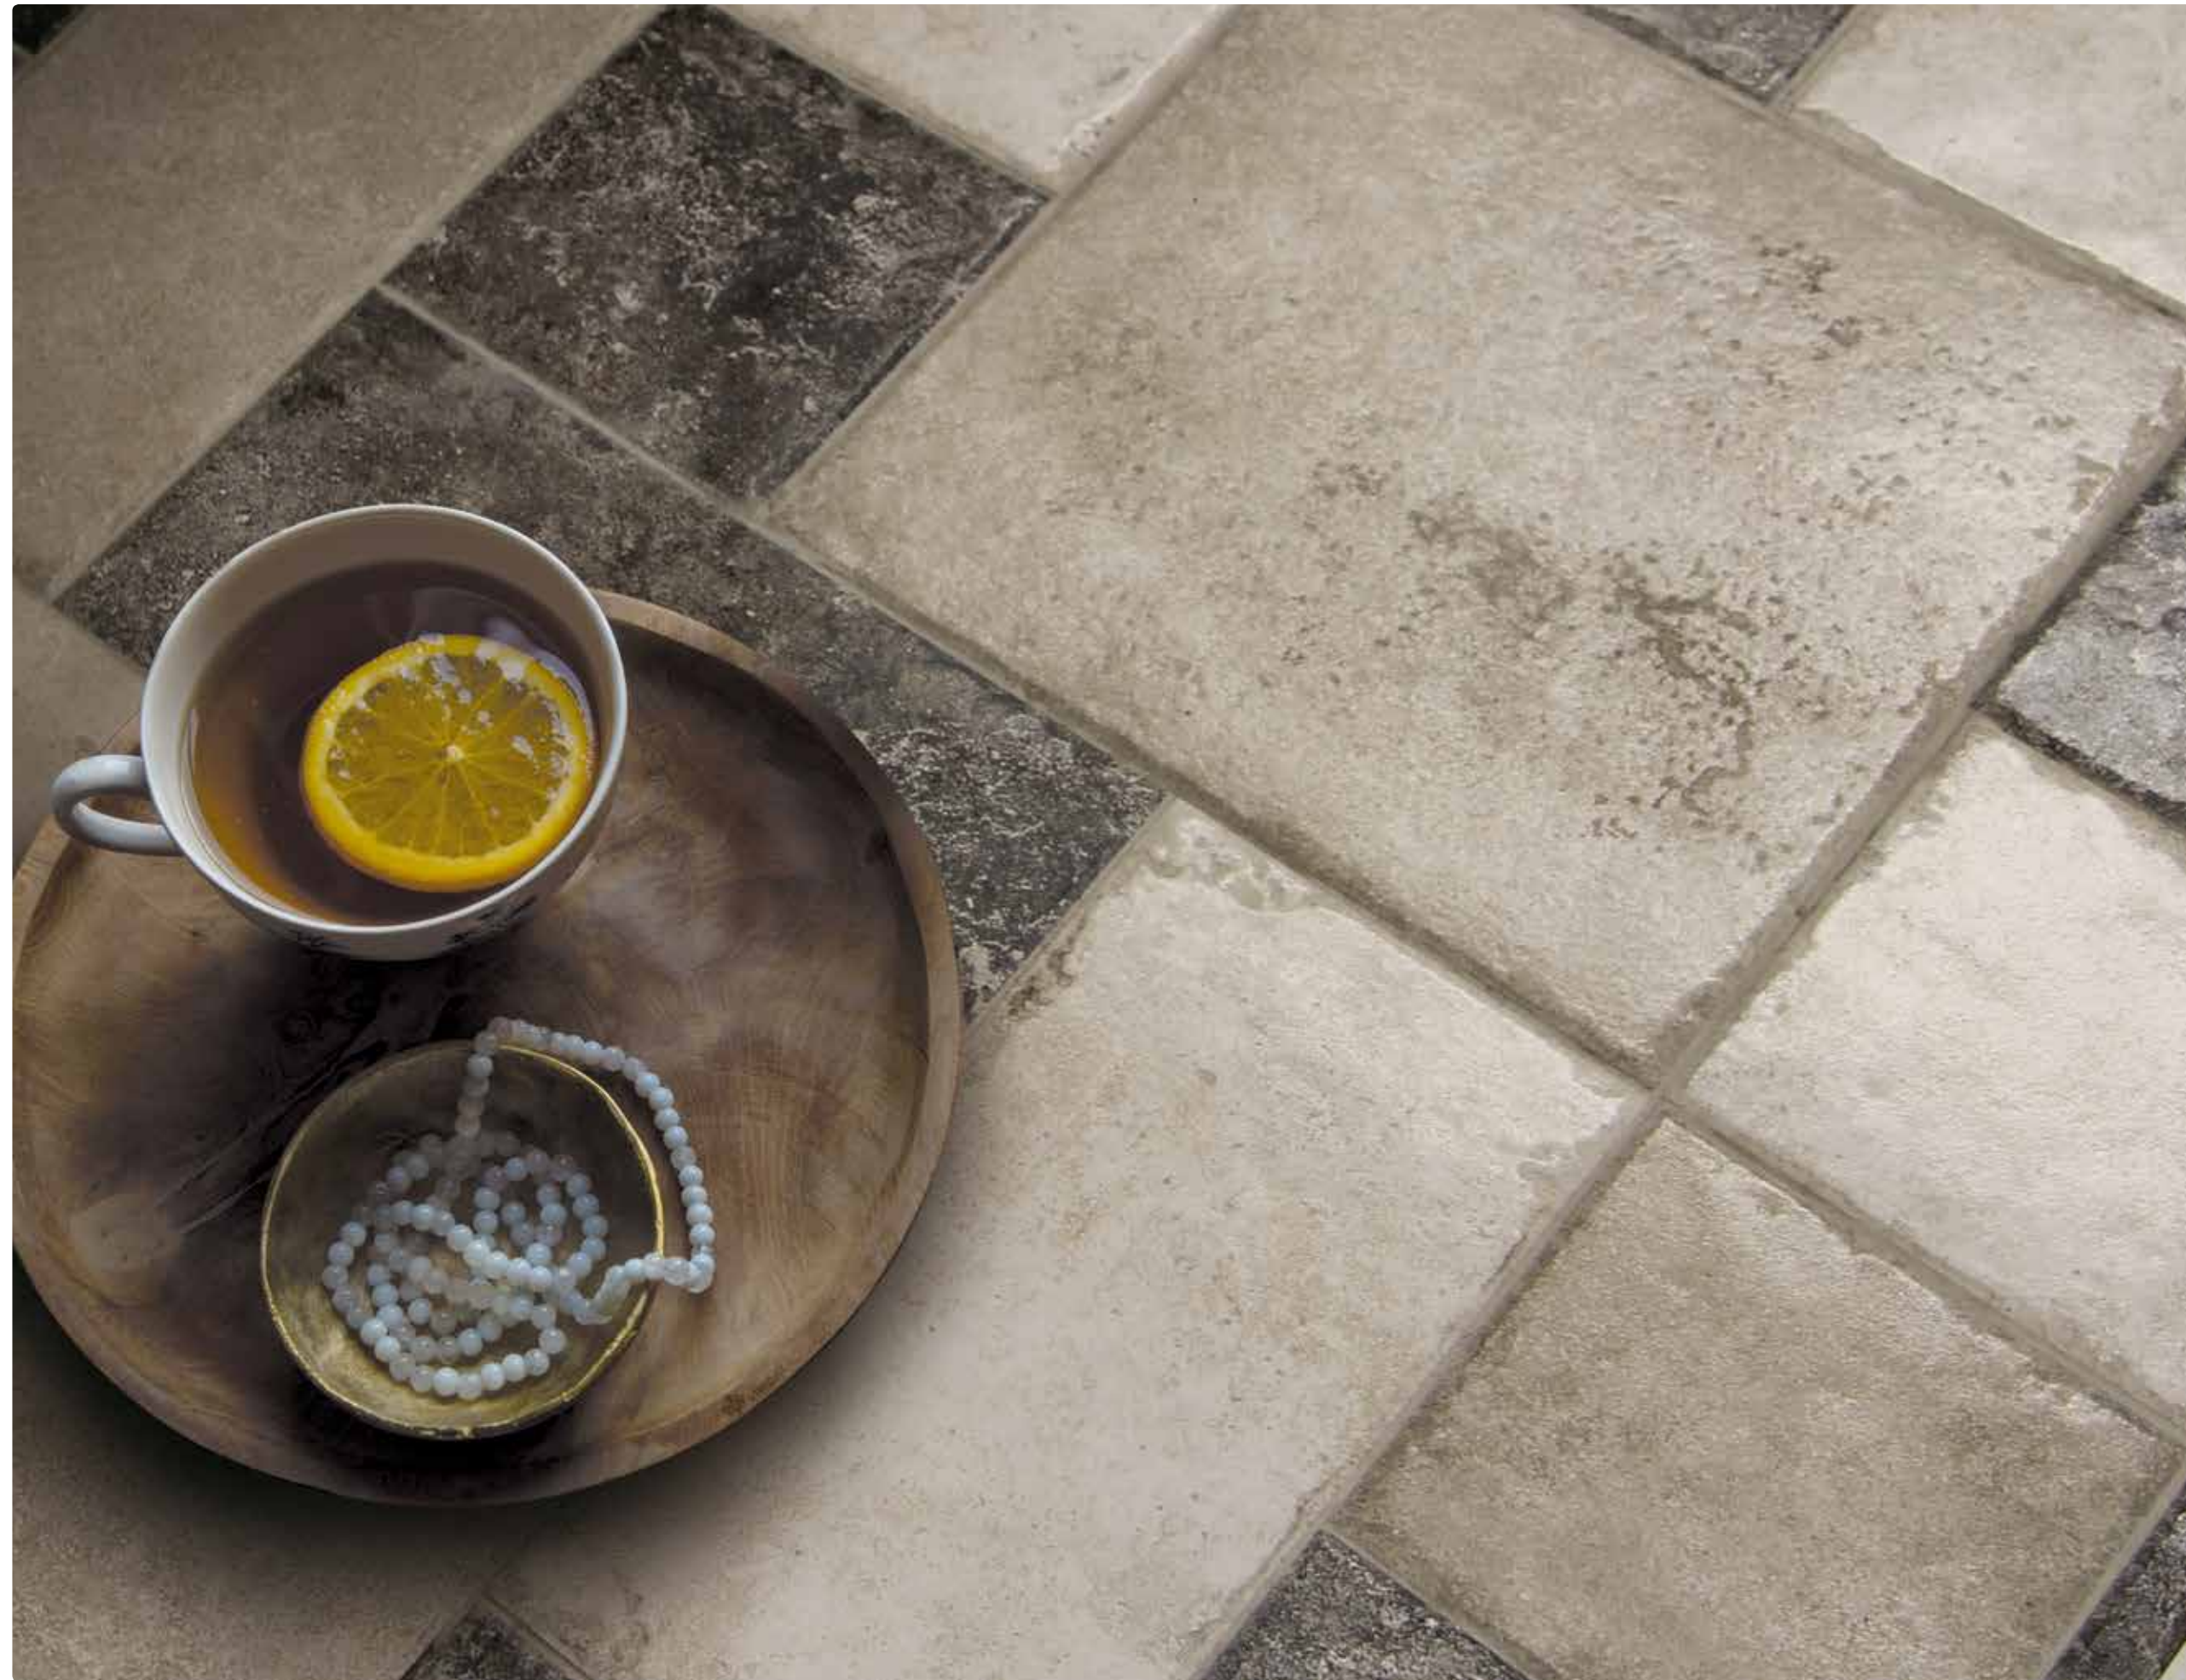

COLLECTION **Trevi**

15,4X15,4 15,4x31 31X31 cm. 6x6" 6X12" 12X12"