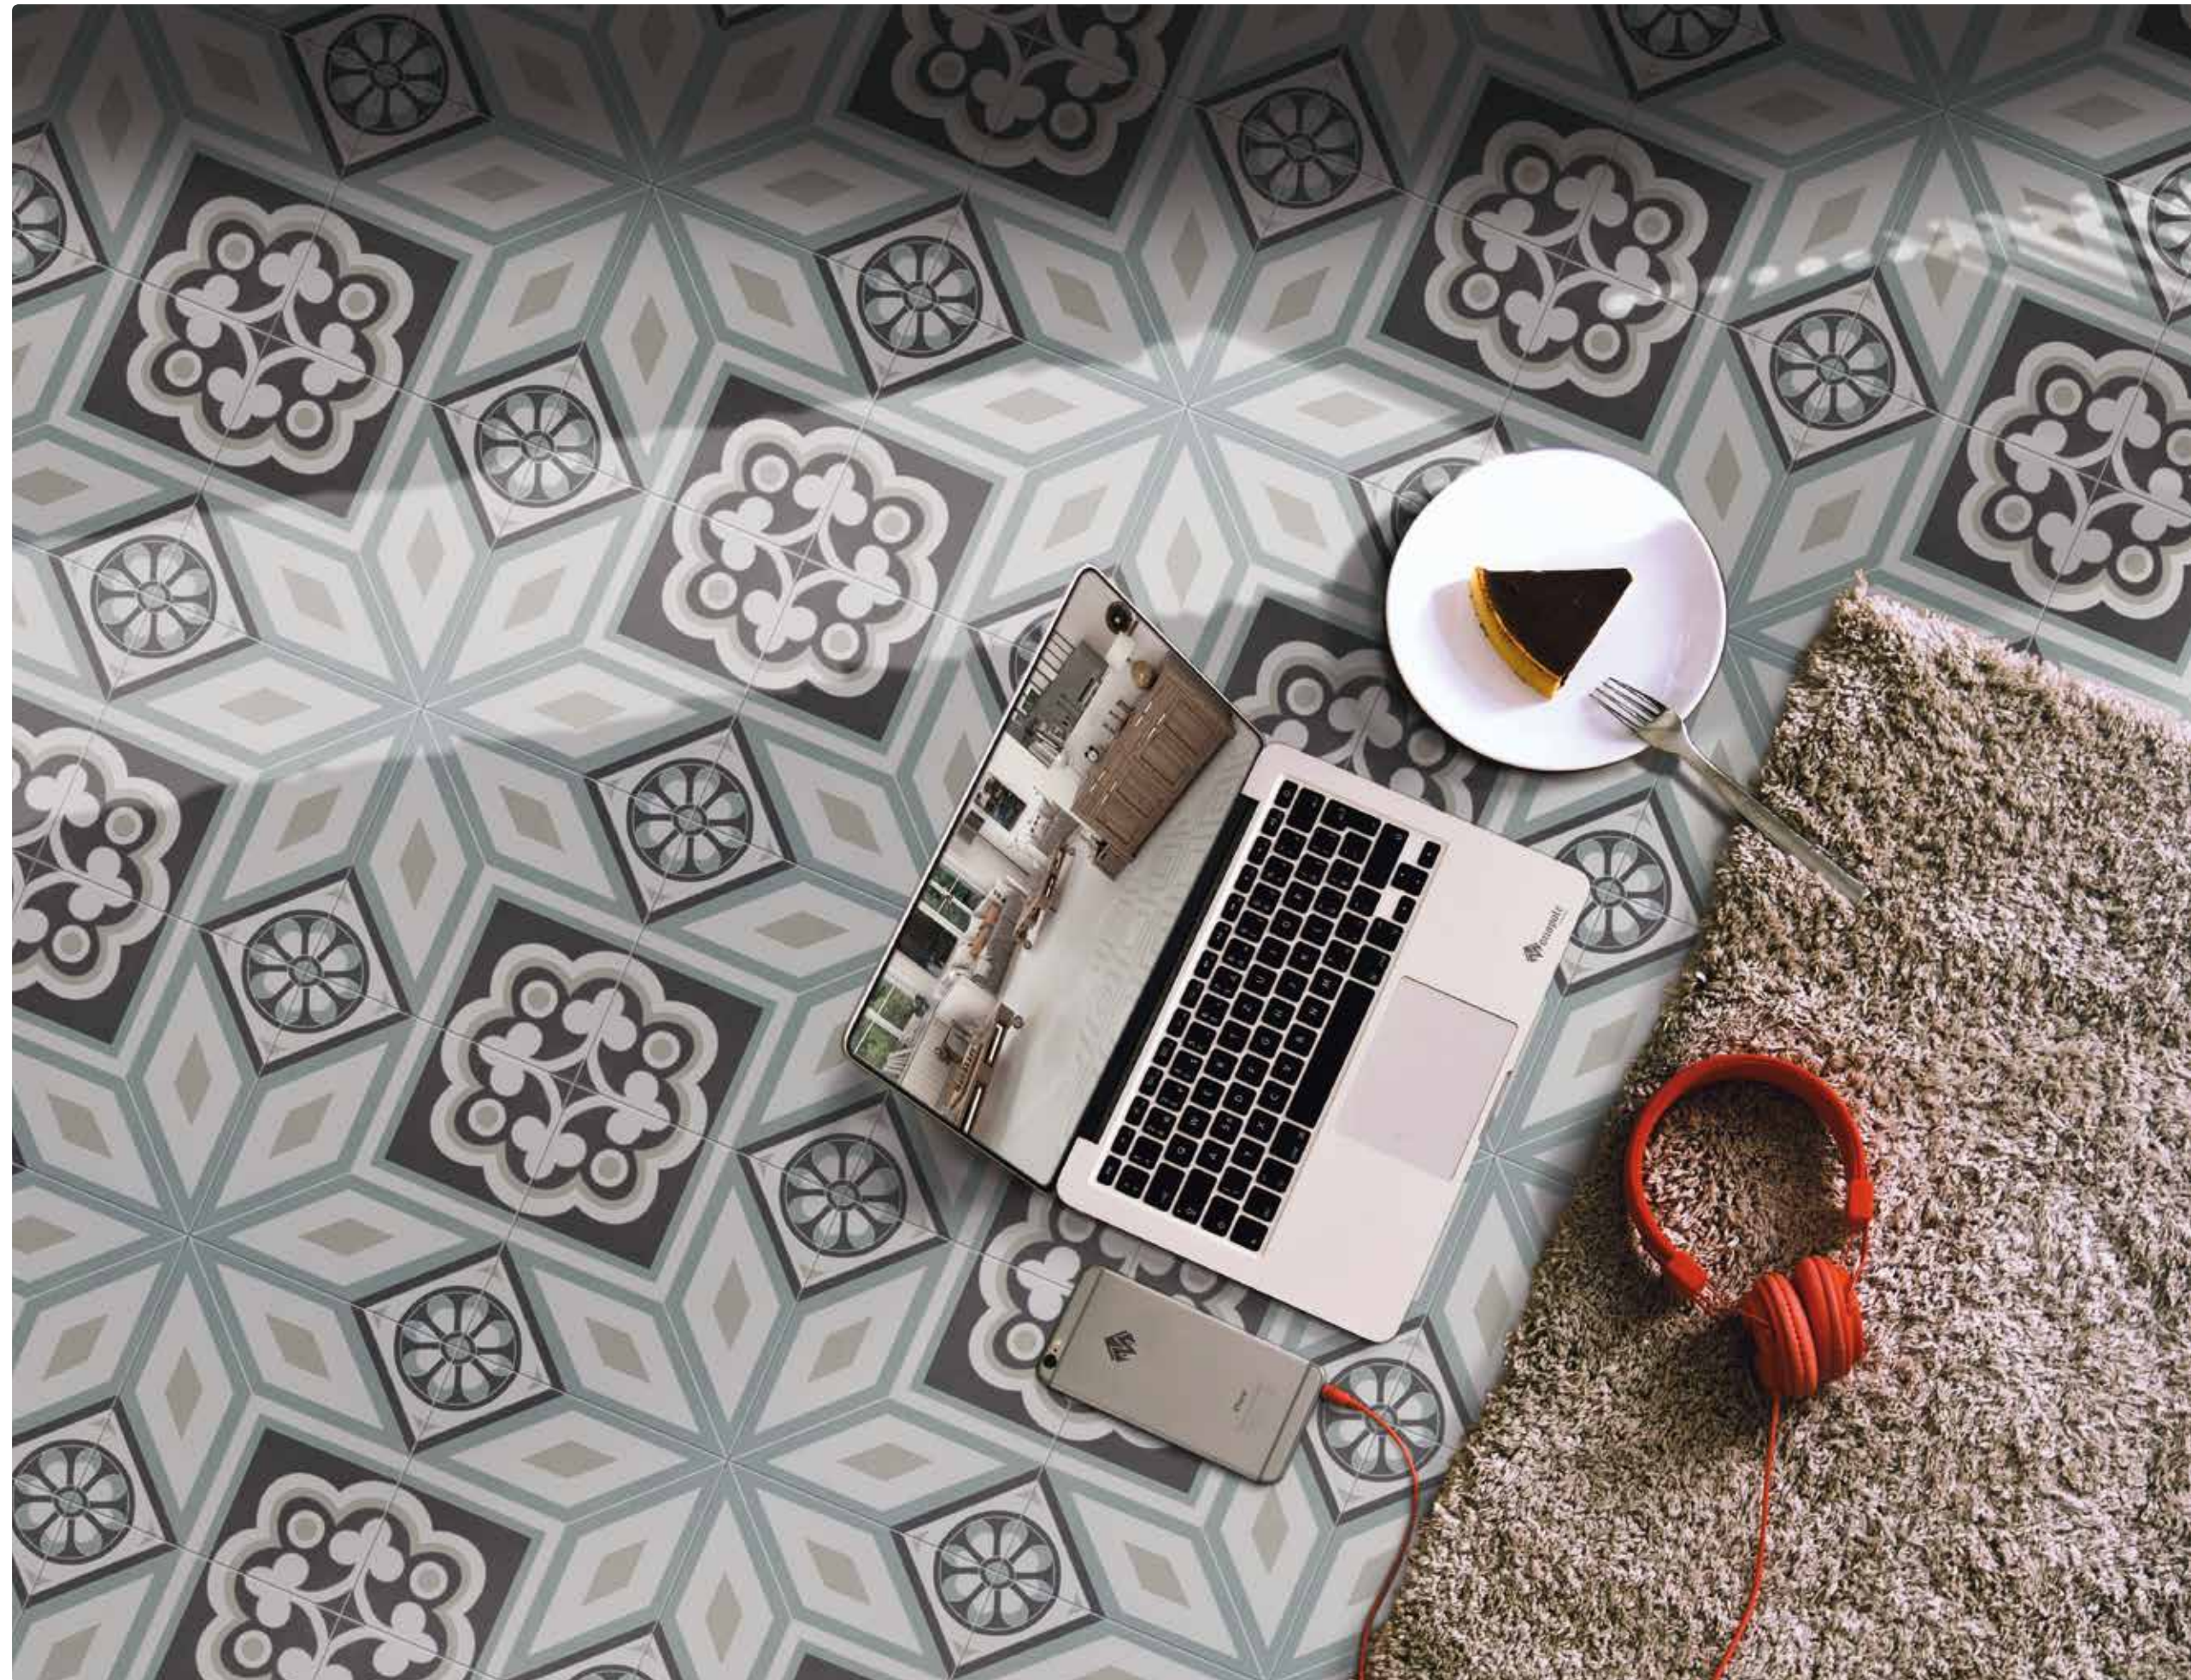

Shabo Zircón
22,3x22,3

Shabo Jaspe
22,3x22,3

Shabo Topacio
22,3x22,3

COLLECTION **Shabo**

22,3x22,3 cm. 8,7x8,7"

Shabo Zircón

Shabo Jaspe

Shabo Topacio