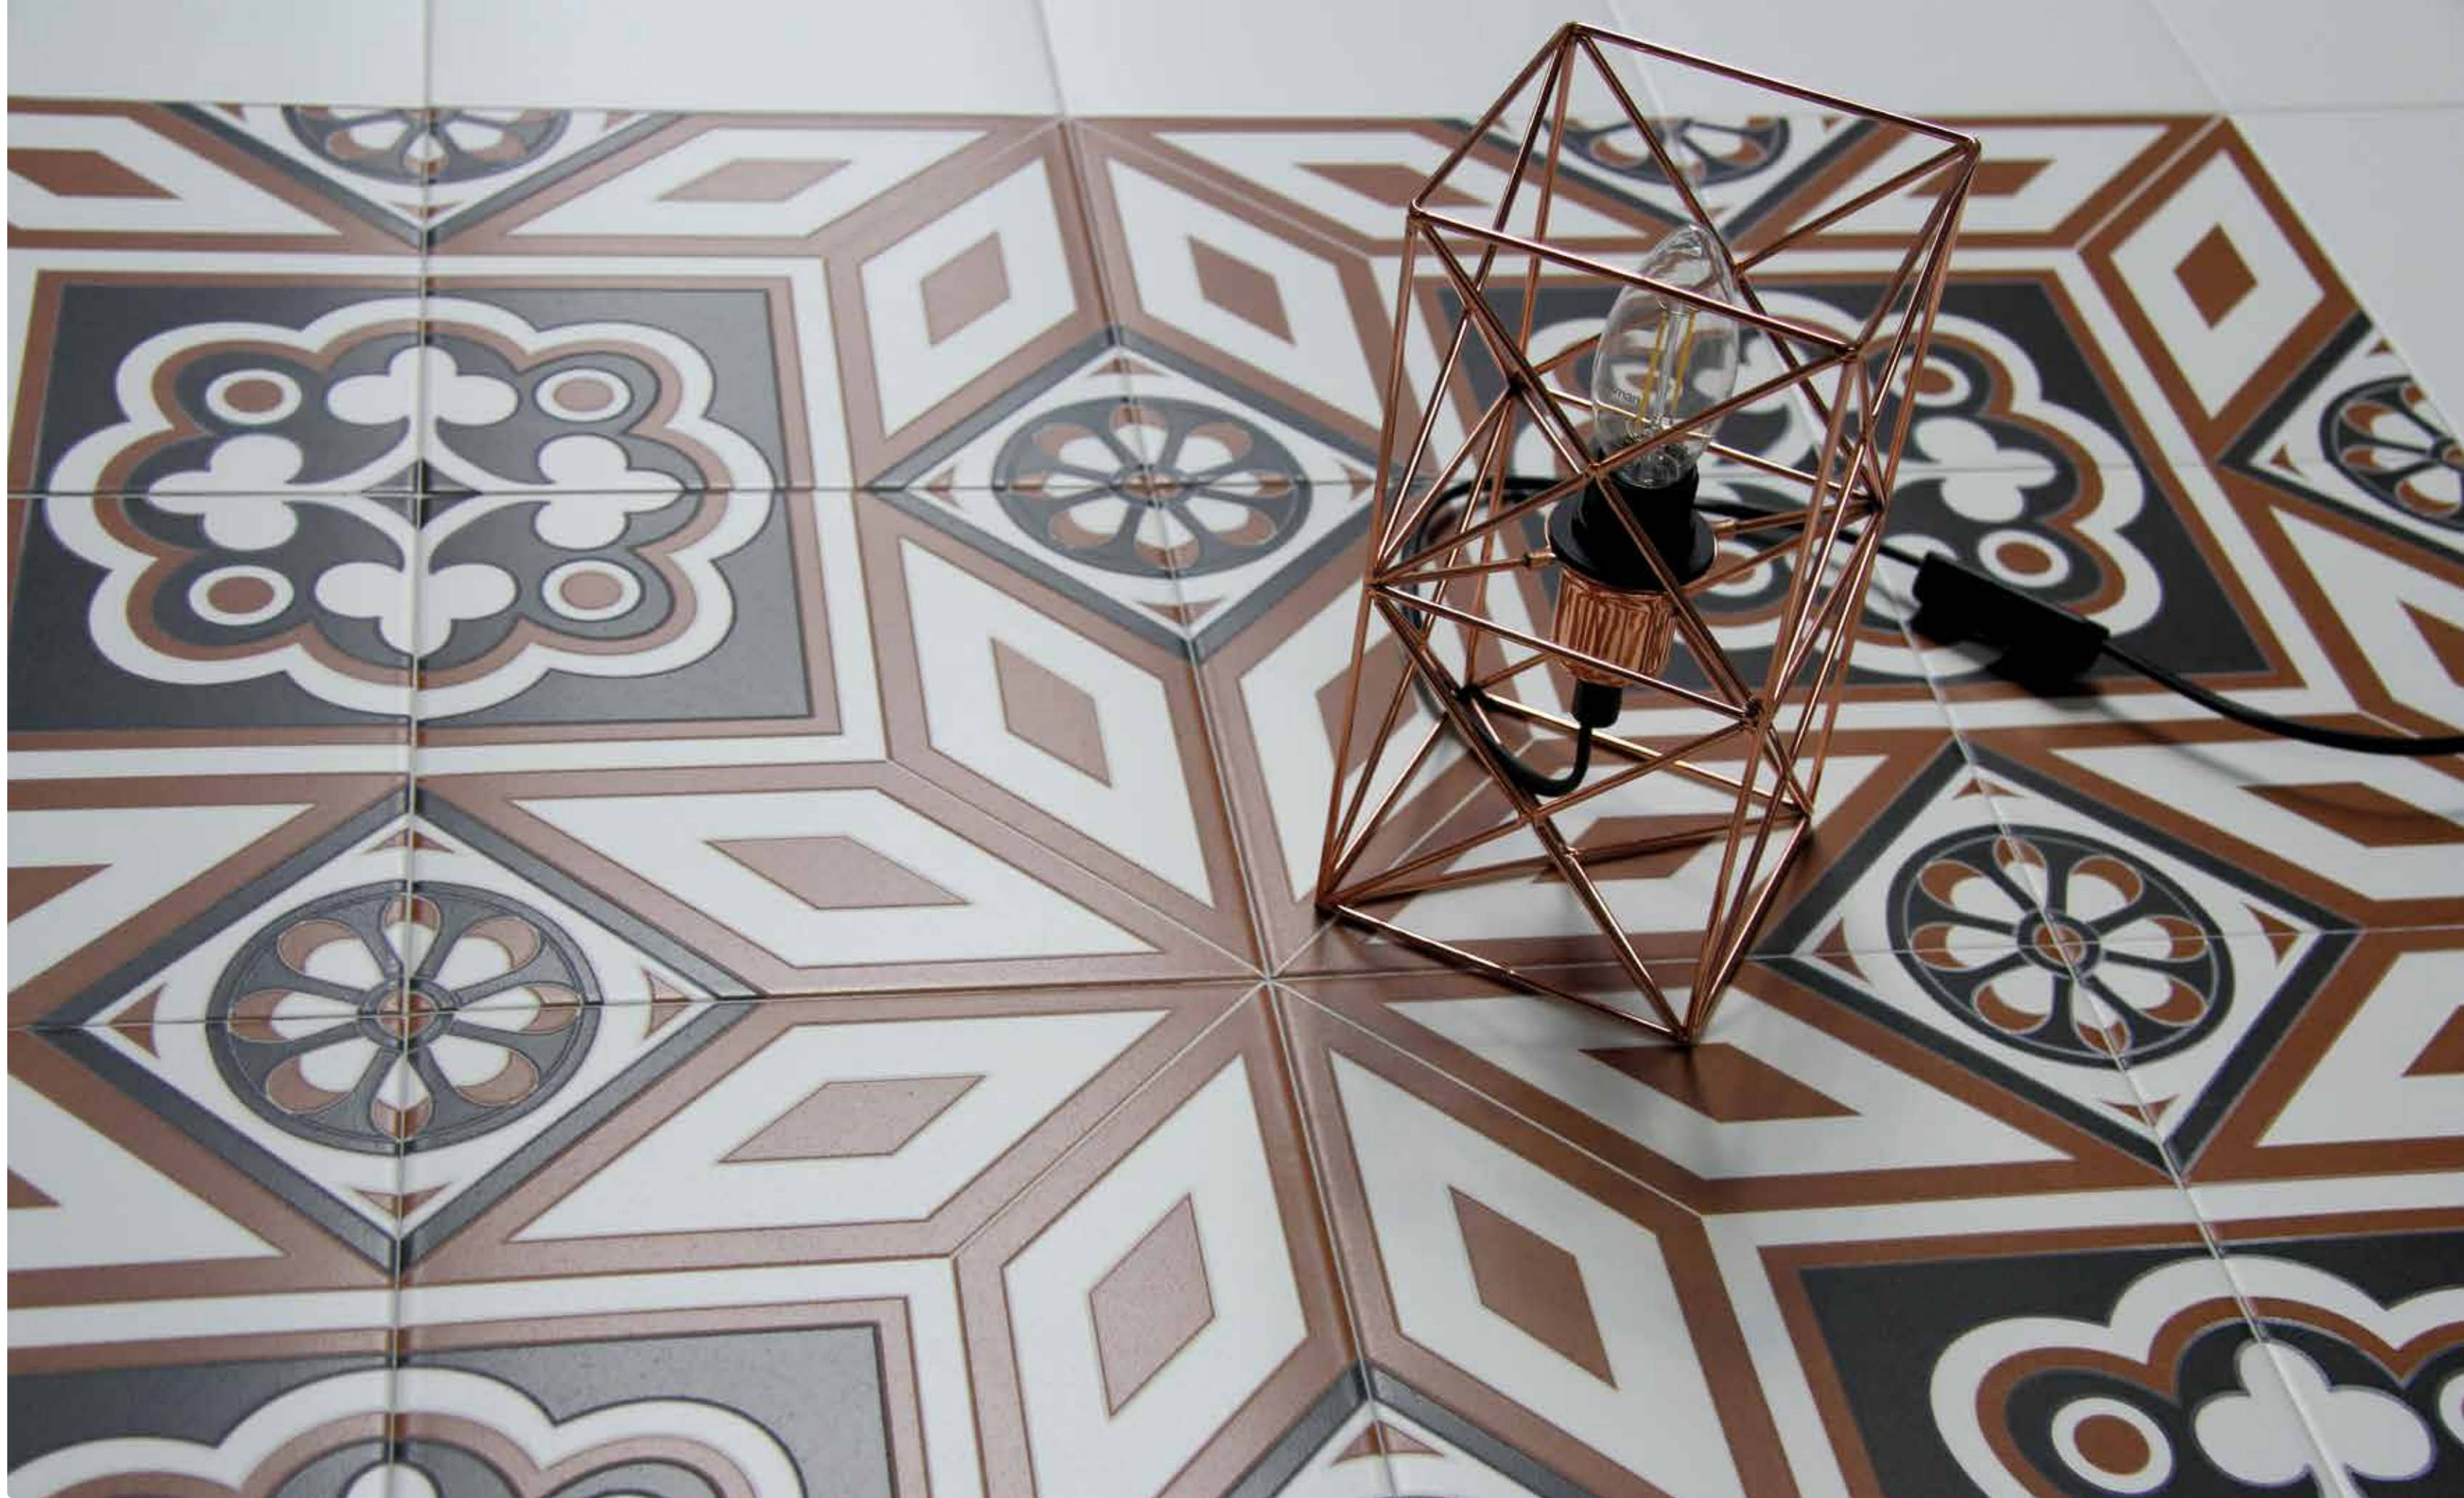

COLLECTION **Shabo**

22,3x22,3 cm. 8,7x8,7"