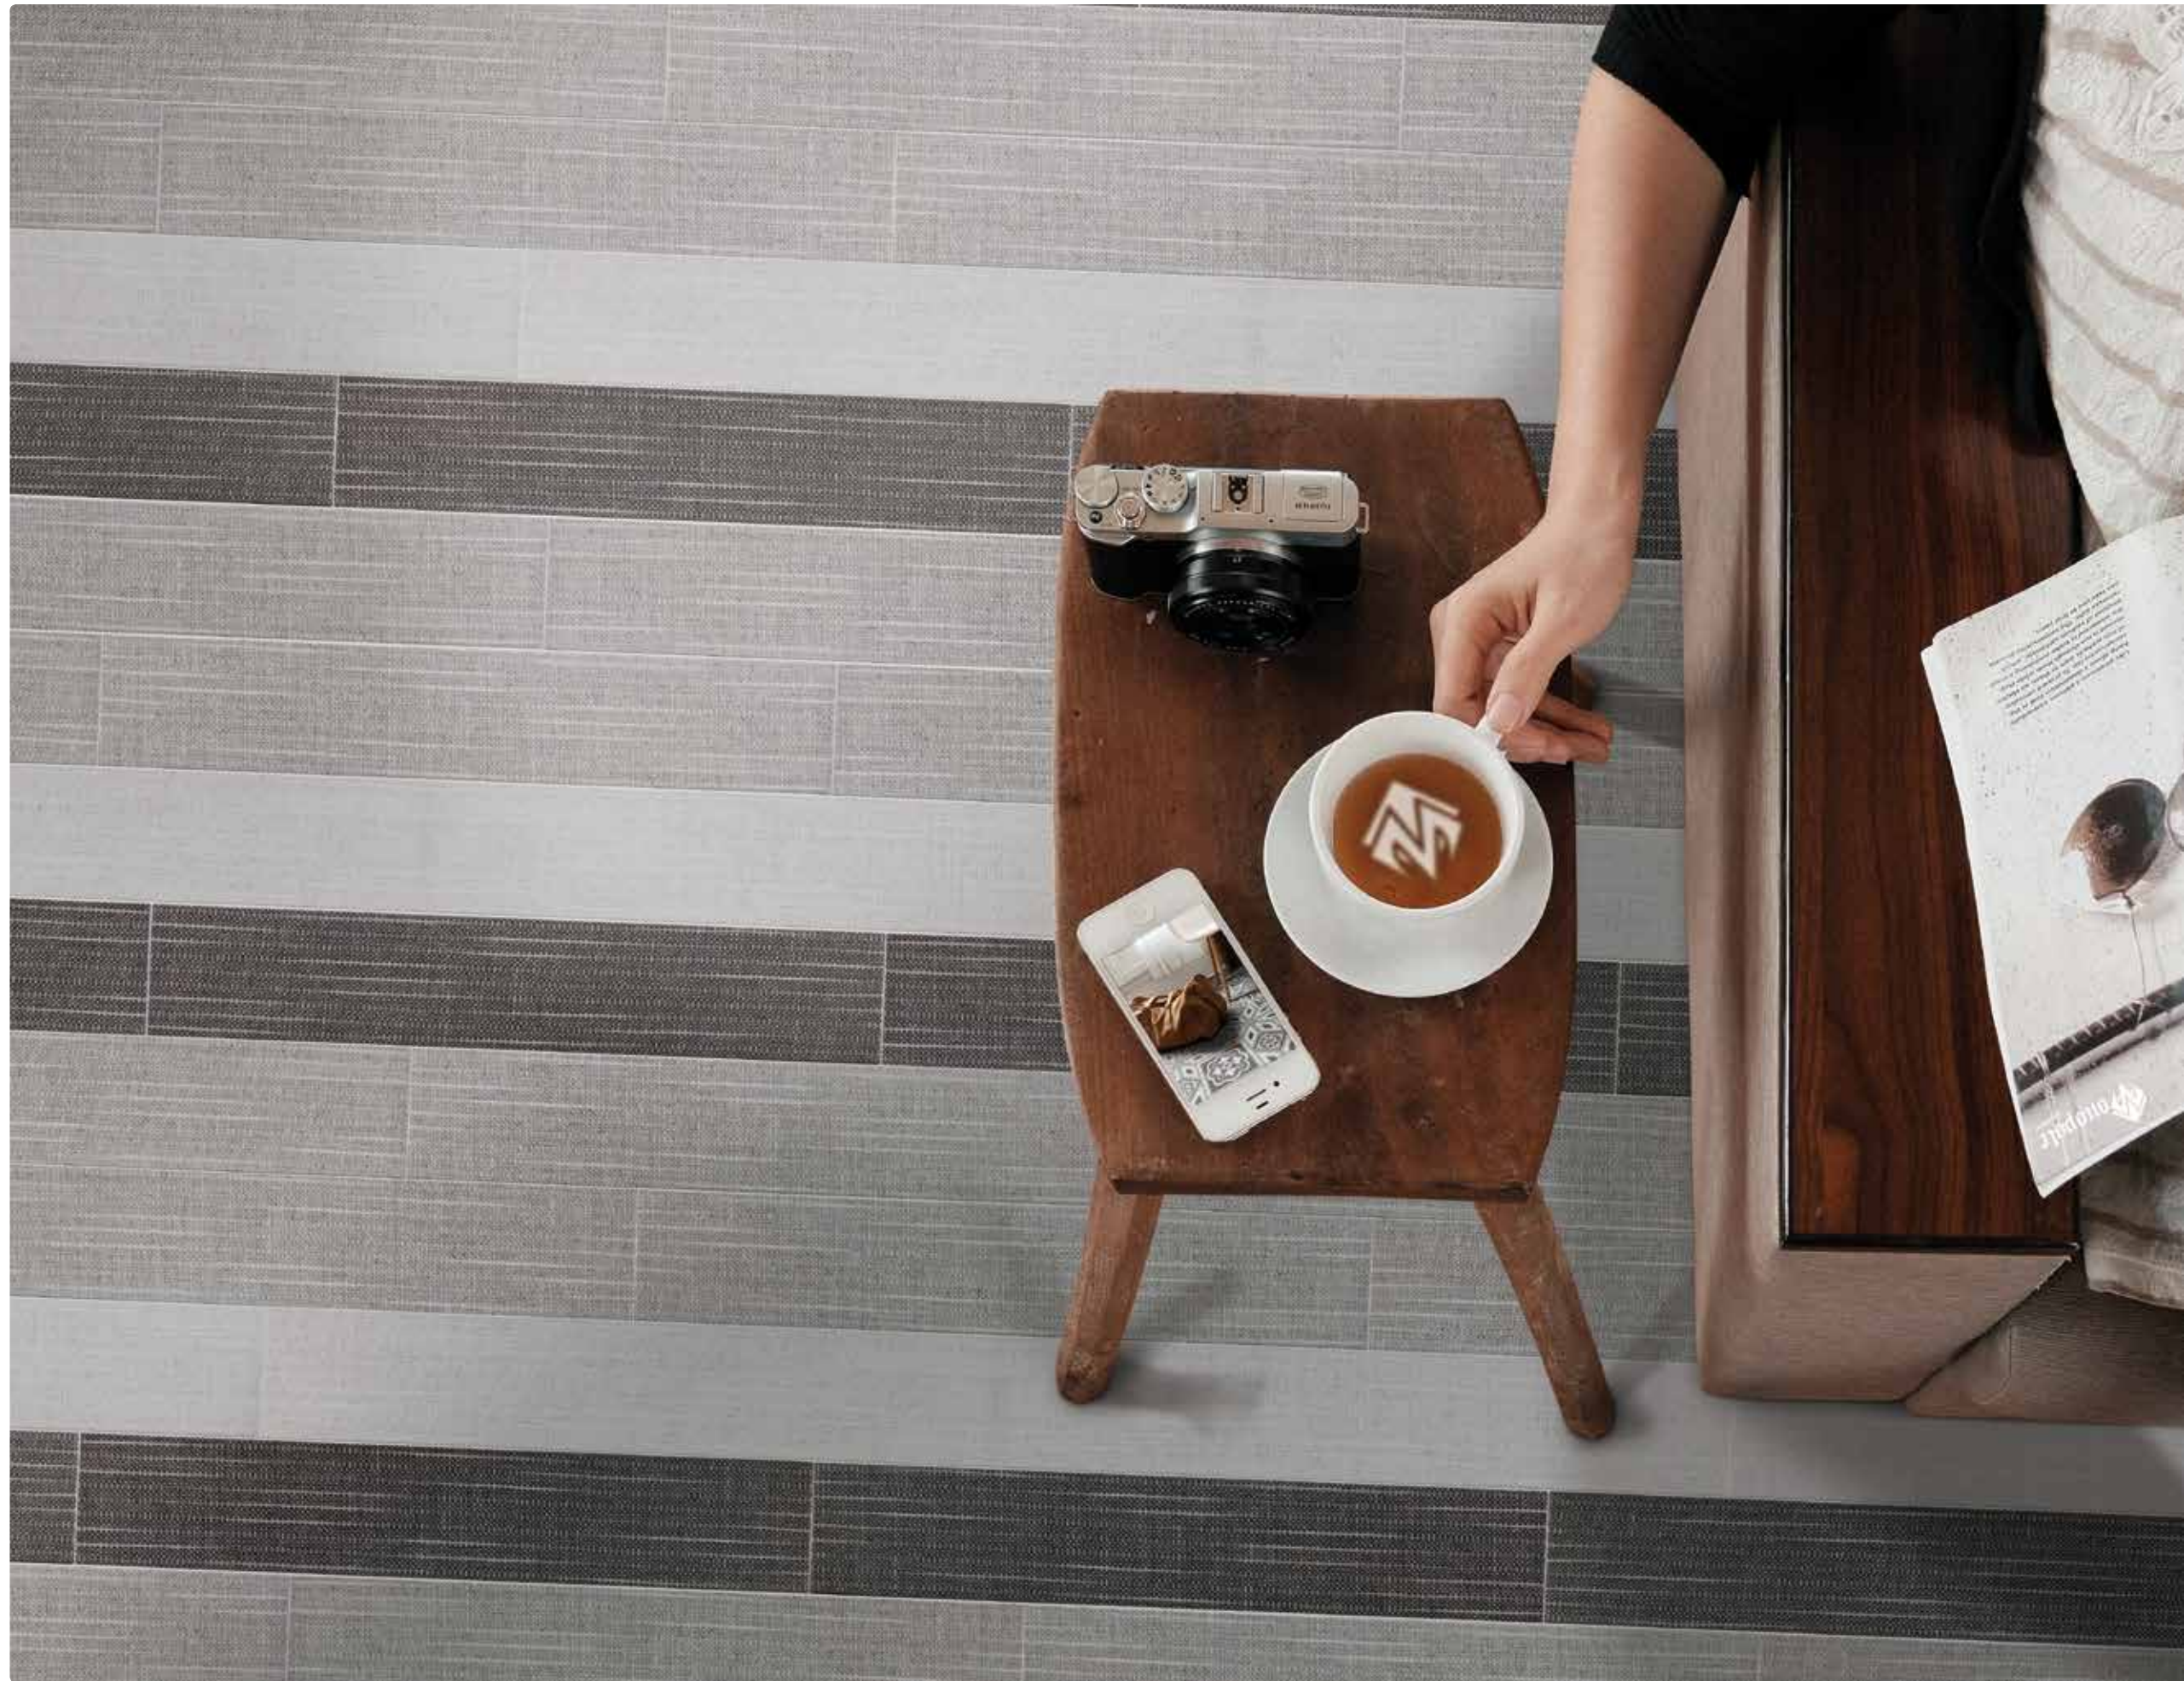

COLLECTION **Swatch**

8x44,2 cm. 3x17"