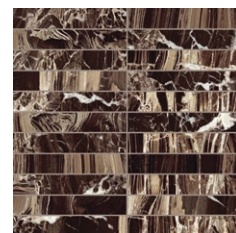

Moldura Gold 5x29 S-34

Torino Bone
29x100 Rect. B-100

Torino Noce
29x100 Rect. B-100

Decor Magical Bone
29x100 Rect. S-97

Inserto Magical Bone
29x100 Rect. S-89

Mosaico Torino Bone
30x30 B-73

Mosaico Torino Noce
30x30 B-73

Zócalo Gold
10x29 S-46

Taco Magical Bone
15x20 S-29

PORCELAIN | PORCELANICO

Torino Bone 59,2x59,2 B-88 | 58x58 Rect. B-45

Torino Noce 59,2x59,2 B-88 | 58x58 Rect. B-45

Torino Bone
29x29 Rect. B-23

Torino Noce
29x29 Rect. B-23