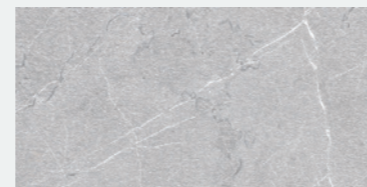

Pearl

Grey

Dark

GF-20085  
Carven 32x62,5 / 12,6"x24,6"

Pearl

Grey

Dark

GF-20067  
Deco Carven 45x90 / 17,7"x35,5"