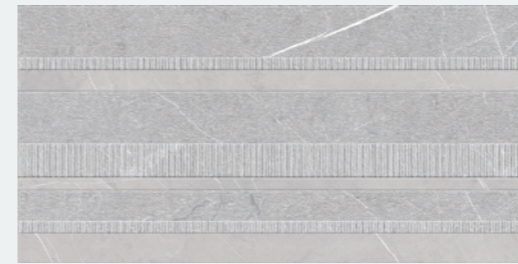

Pearl

Grey

Dark

GF-20085  
Carven 32x62,5 / 12,6"x24,6"

Pearl

Grey

Dark

GF-20067  
Deco Carven 45x90 / 17,7"x35,5"