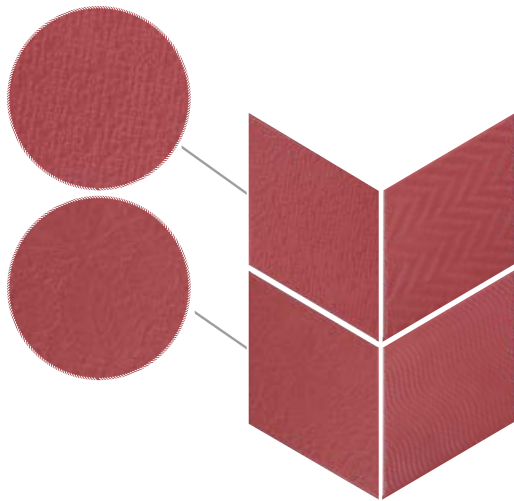

CREAM SMOOTH
22689 **EQ-14**

TAUPE SMOOTH
22690 **EQ-14**

WHITE*
21294 **EQ-14**  R10

CREAM*
21291 **EQ-14**  R10

TAUPE*
21292 **EQ-14**  R10

LIGHT GREY SMOOTH
22691 **EQ-14**

DARK GREY SMOOTH
22692 **EQ-14**

BLACK SMOOTH
22693 **EQ-14**

LIGHT GREY*
21290 **EQ-14**  R10

DARK GREY*
21293 **EQ-14**  R10

BLACK*
21295 **EQ-14**  R10

Gama de colores:
Range of colours:
14x24 cm

FORMATO SIZE	Kg/pza kg/pieces	caja / box			palet / pallet			
		piezas pieces	Kg	m ² sqm	piezas pieces	kg/palet	m ² sqm	cajas boxes
14 x 24 cm. 6" x 10"	0,322	60	19,55	1,00	2.800	1.115	56	56

* Este modelo está compuesto de diseños diferentes que se sirven en la misma caja de modo aleatorio.

* This product is made up of different designs that are randomly mixed in the box.

RED *
21312 EQ-14  R10