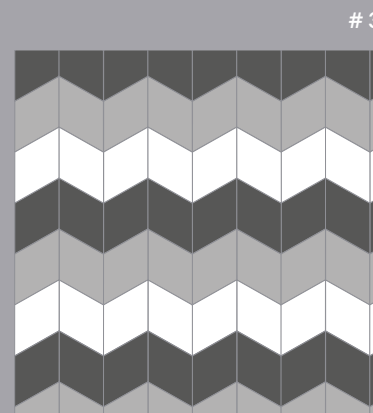

33,3% 33,3% 33,3%