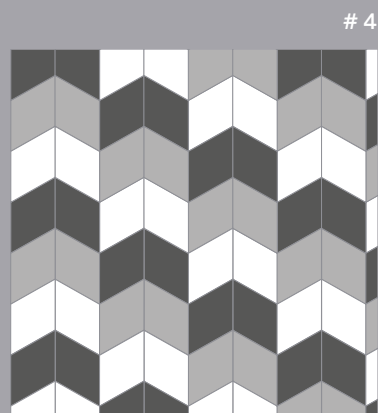

33,3% 33,3% 33,3%