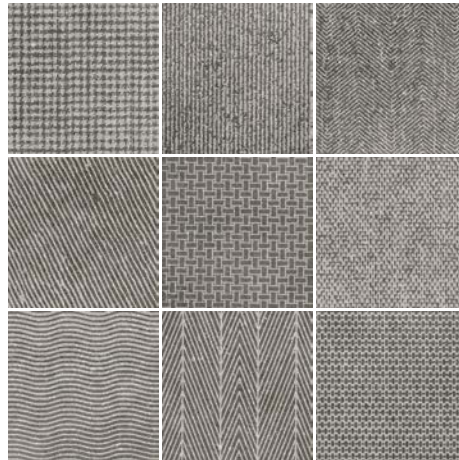

EVOKE GREY
23548 EQ-5 23564 EQ-6
ANTI-SLIP R10-C Clase 3

FORMATO SIZE	Kg/pza kg/pieces	caja / box			palet / pallet			
		piezas pieces	Kg	m² sqm	piezas pieces	kg/palet kg/pallet	m² sqm	cajas boxes
20 x 20 cm. 8" x 8"	0,765	25	19,35	1,00	1.500	1.181	60	60