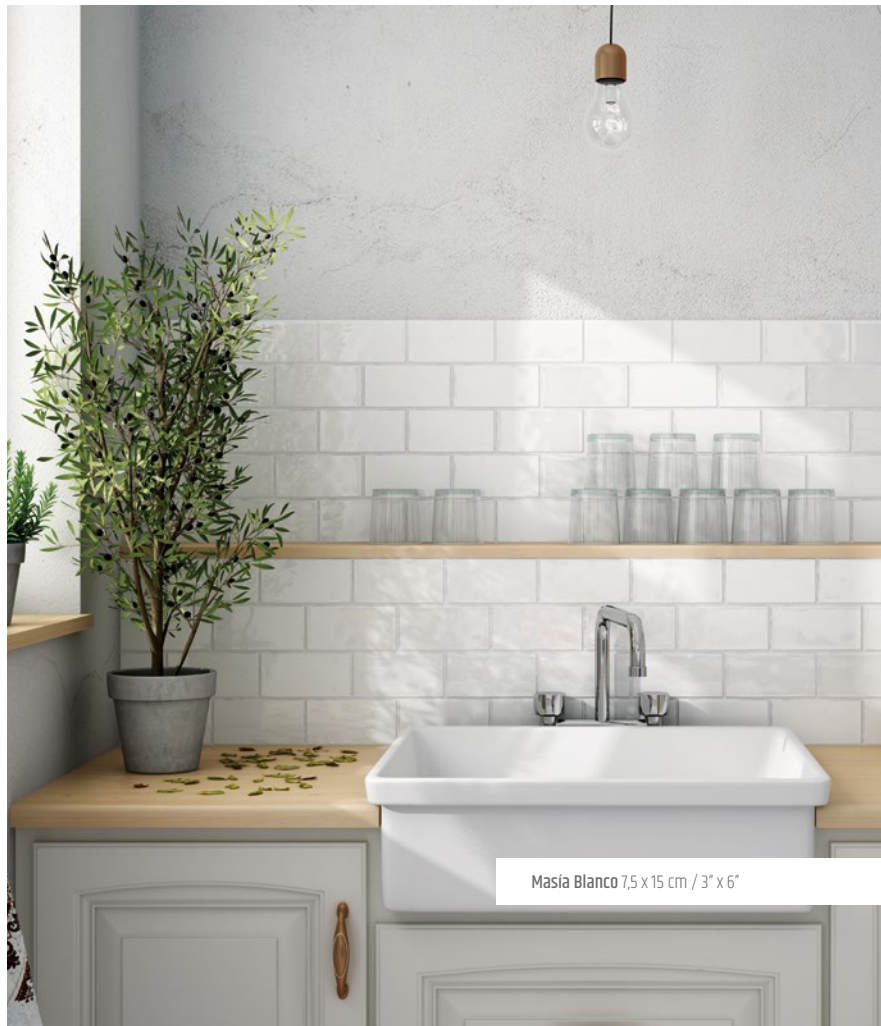

Masia Cream 7,5 x 30 cm / 3" x 12"

Masia Blanco 7,5 x 15 cm / 3" x 6", 7,5 x 30 cm / 3" x 12"

Masia Gris Claro, Negro Mate 7,5 x 30 cm / 3" x 12"
Caprice Black, Provence 20 x 20 cm / 8" x 8"

Masia Negro 7,5 x 30 cm / 3" x 12" Skirting Negro 15 x 15 cm / 6" x 6"
Jolly Negro 12 x 20 cm / 1" x 8" London Negro 5 x 30 cm / 2" x 12"
Chevron Negro, Blanco 9 x 20,5 cm / 3 1/2" x 8"

masía

Masia Blue 7,5 x 15 cm / 3" x 6" London Negro 5 x 15 cm / 2" x 6" Skirting Negro 15 x 15 cm / 6" x 6"
 Caprice Deco Metropolitan B6W 20 x 20 cm / 8" x 8" Jolly Negro 12 x 20 cm / 1" x 8"

Masia Jade 7,5 x 30 cm / 3" x 12"