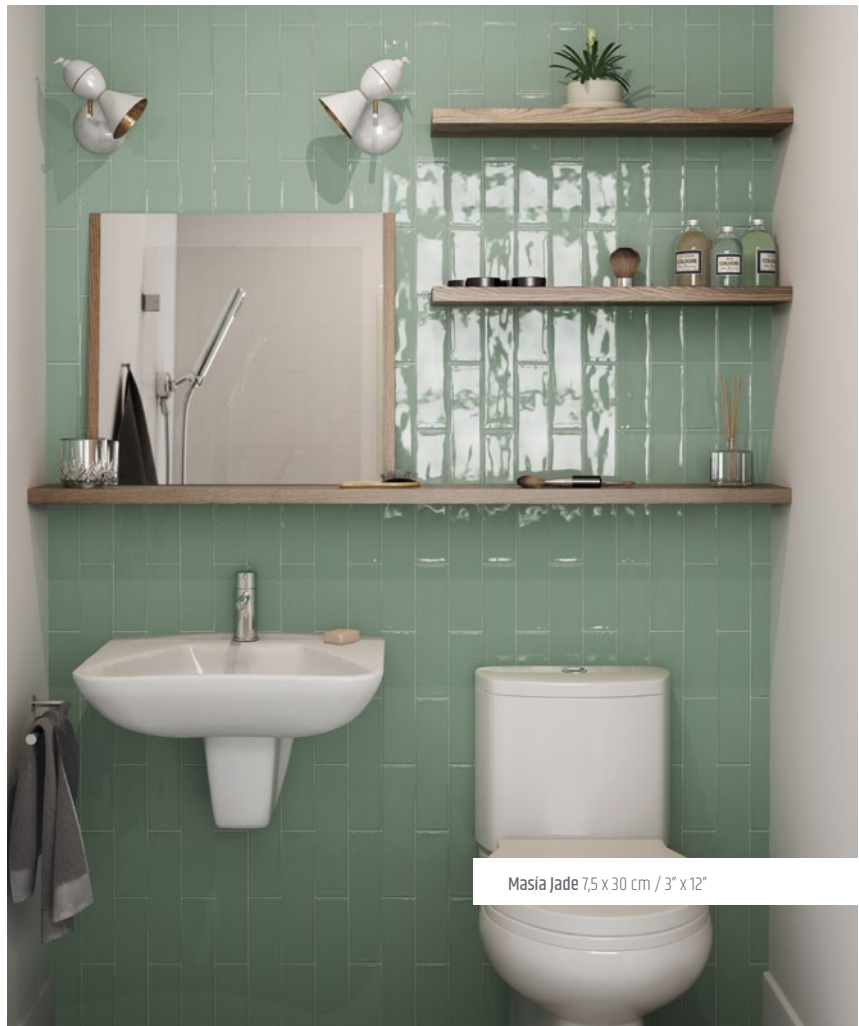

Masia Cream 7,5 x 30 cm / 3" x 12"

Masia Blanco 7,5 x 15 cm / 3" x 6", 7,5 x 30 cm / 3" x 12"

Masia Gris Claro, Negro Mate 7,5 x 30 cm / 3" x 12"
Caprice Black, Provence 20 x 20 cm / 8" x 8"

Masia Negro 7,5 x 30 cm / 3" x 12" Skirting Negro 15 x 15 cm / 6" x 6"
Jolly Negro 12 x 20 cm / 1" x 8" London Negro 5 x 30 cm / 2" x 12"
Chevron Negro, Blanco 9 x 20,5 cm / 3 1/2" x 8"

masía

Masia Blue 7,5 x 15 cm / 3" x 6" London Negro 5 x 15 cm / 2" x 6" Skirting Negro 15 x 15 cm / 6" x 6"
 Caprice Deco Metropolitan B6W 20 x 20 cm / 8" x 8" Jolly Negro 12 x 20 cm / 1" x 8"

Masia Jade 7,5 x 30 cm / 3" x 12"