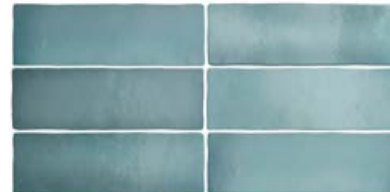

# magma

Interiores / Indoor

Pasta Blanca / White Body  
Mate / Matt

Formatos / Formats 6,5 x 20 / 2 1/2"x8"

Colores / Colours

WHITE  
24958 EQ-3

AQUAMARINA  
24966 EQ-3

SAHARA  
24959 EQ-3

SEA BLUE  
24964 EQ-3

AUTUMN  
24963 EQ-3

MALACHITE  
24965 EQ-3

CORAL PINK  
24961 EQ-3

GREY STONE  
24960 EQ-3

BURGUNDY  
24967 EQ-3

BLACK COAL  
24962 EQ-3

Piezas especiales \* /  
Special pieces\*