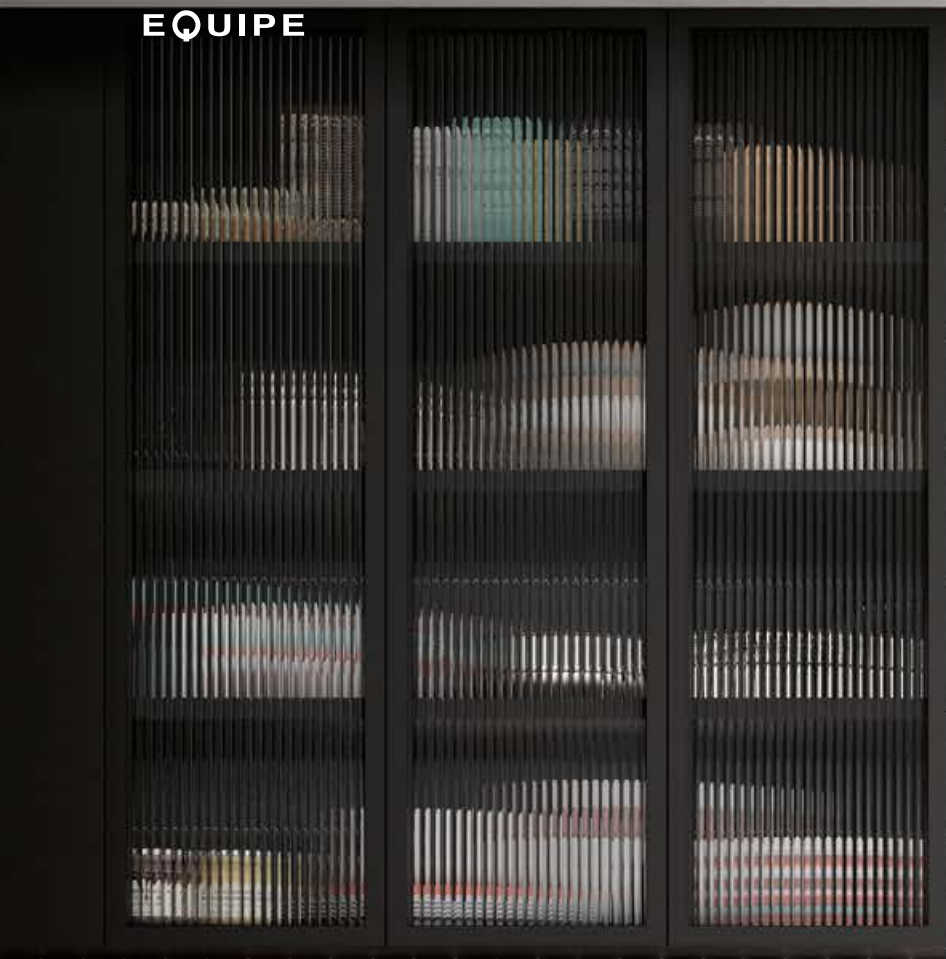

EQUIPE

Magma Black Coal 6,5 x 20 cm / 2 1/2" x 8"

magma

Magma Malachite 13,2 x 13,2 cm / 5" x 5"  
Artisan Ochre 6,5 x 20 / 2 1/2" x 8"

Magma Malachite 6,5 x 20 / 2 1/2" x 8"

EQUIPE

Magma Aquamarina 6,5 x 20 cm / 2 1/2" x 8"