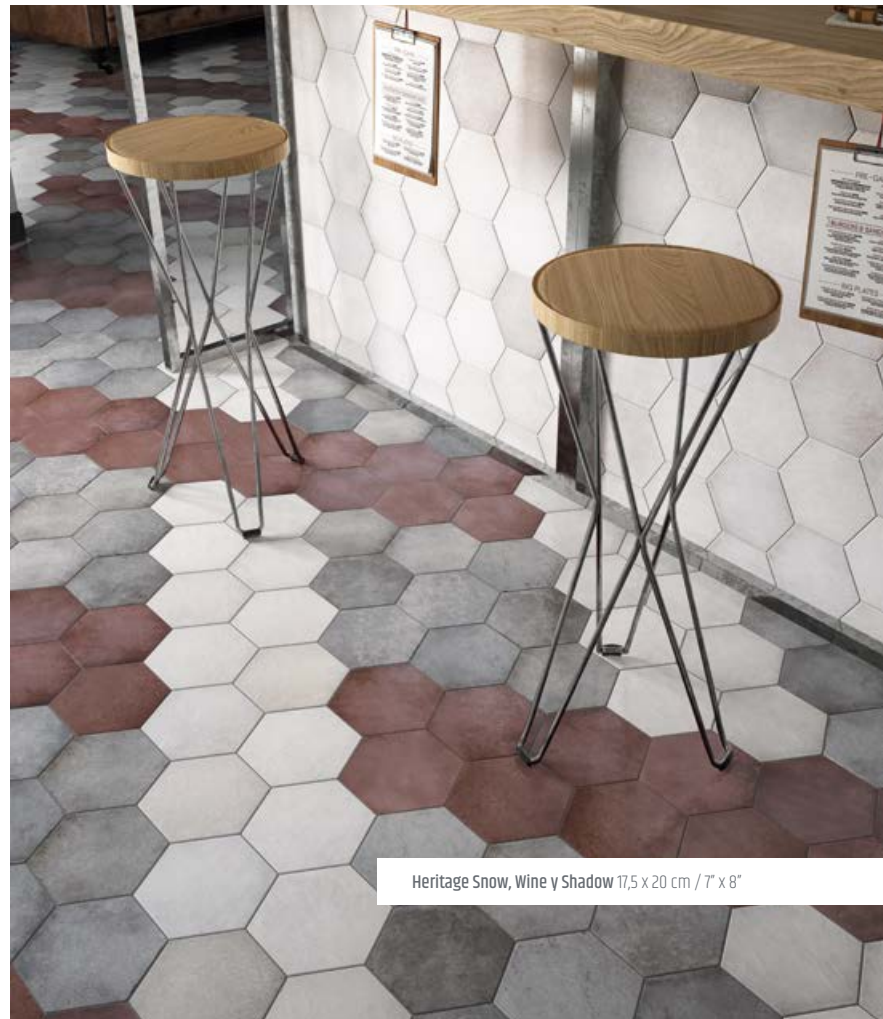

SHADOW  
24952 EQ-3

CARBON  
24954 EQ-3

EQUIPE

Heritage Wheat 17,5 x 20 cm / 7" x 8"  
Magma Black Coal 6,5 x 20 cm / 2½" x 8"

Heritage Wine 17,5 x 20 cm / 7" x 8"  
Crackle White 7,5 x 30 cm / 3" x 12"

heritage

Heritage Rose Mallow 17,5 x 20 cm / 7" x 8"  
Magma White 6,5 x 20 cm / 2½" x 8"

Heritage Carbon 17,5 x 20 cm / 7" x 8"

Heritage Snow, Wine y Shadow 17,5 x 20 cm / 7" x 8"

EQUIPE

Heritage Shadow 17,5 x 20 cm / 7" x 8"  
Artisan Rose Mallow 6,5 x 20 / 2 1/2" x 8"

heritage

Heritage Snow 17,5 x 20 cm / 7" x 8"  
Crackle Esmerald Green 7,5 x 30 cm / 3" x 12"

Heritage Indigo 17,5 x 20 cm / 7" x 8"  
Evolution Blanco 7,5 x 15 cm / 3" x 6" Skirting Negro 15 x 15 cm / 6" x 6"