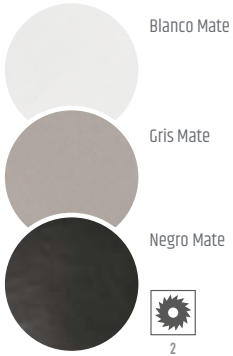

Hexatile

EQUIPE

small tiles, big designs

hexatile mate

Interiores / Indoor

Porcelánico / Porcelain tile
Mate / Matt

Colores / Colours

Formatos / Formats

- BLANCO MATE 20339 EQ-3
- GRIS MATE 20340 EQ-3
- NEGRO MATE 20338 EQ-4

Decorados / Decors 17,5x20 cm / 7"x8"

Decorados / Decors 17,5x20 cm / 7"x8"

HARMONY COLOURS
21356 EQ-10D

HARMONY B&W
21357 EQ-10D

Estos modelos están compuestos por diseños diferentes que se sirven en la misma caja de modo aleatorio.
This product is made up of different designs that are randomly mixed in the box.

Hexatile Mate Blanco, Gris 17,5 x 20 cm / 7" x 8"
Hexatile Harmony B&W 17,5 x 20 cm / 7" x 8"

Hexatile Mate Blanco 17,5 x 20 cm / 7" x 8"
Hexatile Nature B6W 17,5 x 20 cm / 7" x 8"

hexatile mate

Hexatile Mate Blanco y Negro 17,5 x 20 cm / 7" x 8"

Hexatile Cement White, Grey, Black y Geo Grey 17,5 x 20 cm / 7" x 8"

Hexatile Cement Mud, Geo Sand y Hexawood Natural 17,5 x 20 cm / 7" x 8"

hexatile brillo

Interiores / Indoor

Porcelánico / Porcelain tile
Brillo / Gloss