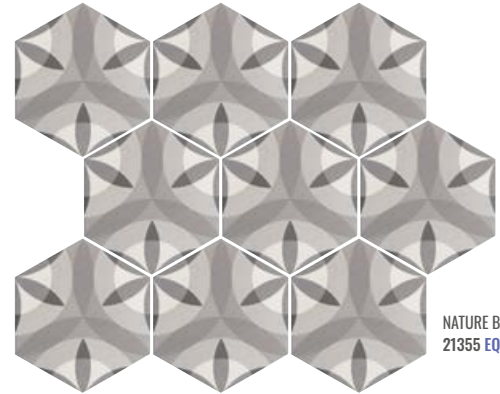

- BLANCO MATE 20339 EQ-3
- GRIS MATE 20340 EQ-3
- NEGRO MATE 20338 EQ-4

Decorados / Decors 17,5x20 cm / 7"x8"

Decorados / Decors 17,5x20 cm / 7"x8"

HARMONY COLOURS
21356 EQ-10D

HARMONY B&W
21357 EQ-10D

Estos modelos están compuestos por diseños diferentes que se sirven en la misma caja de modo aleatorio.
This product is made up of different designs that are randomly mixed in the box.