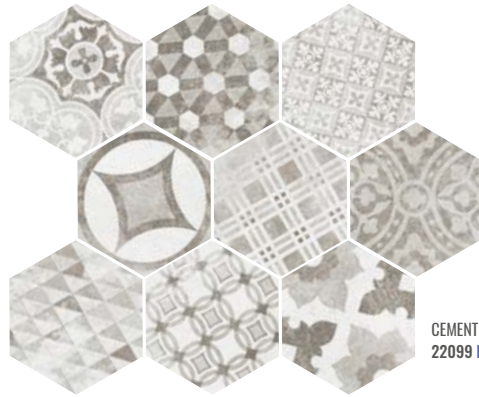

Decorados / Decors 17,5x20 cm / 7"x8"

CEMENT GARDEN GREY
22099 EQ-10D