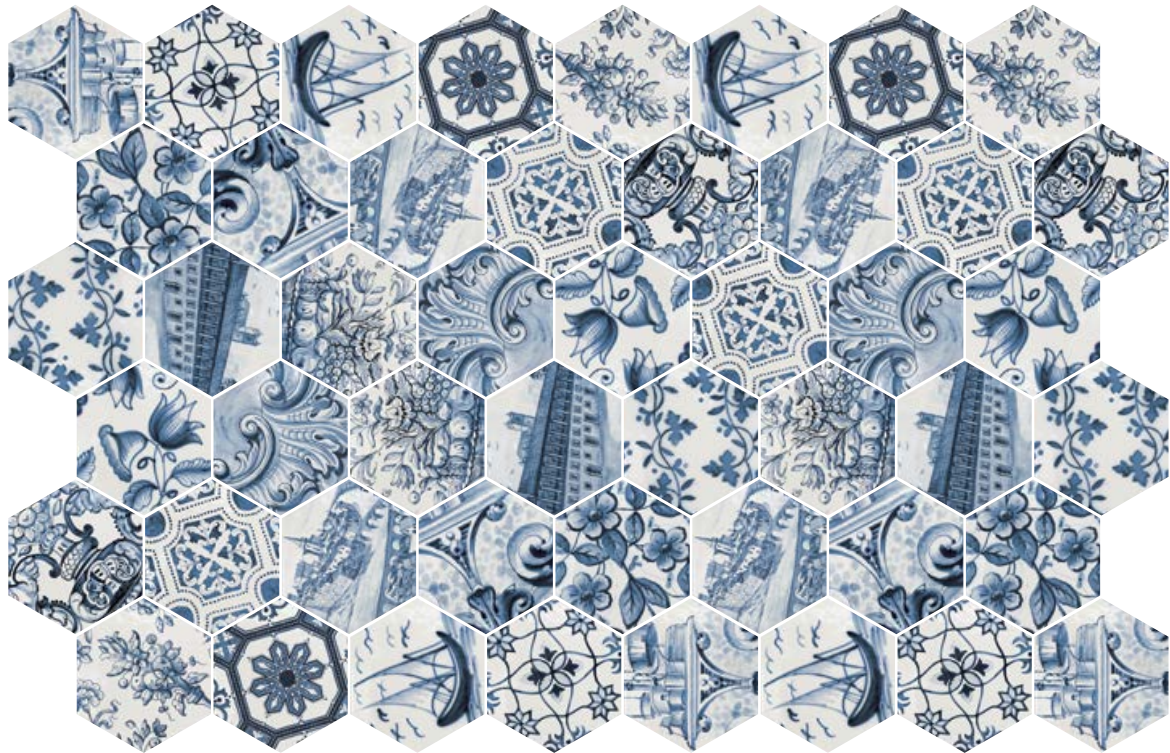

HEXATILE PATCHWORK LISBOA
23216 EQ-100

FORMATO SIZE	Kg/pza kg/pieces	caja / box			palet / pallet			
		piezas pieces	Kg	m² sqm	piezas pieces	kg/palet kg/pallet	m² sqm	cajas boxes
HEXATILE 17,6 x 20,1 cm. 7" x 8"	0,51	25	12,8	0,71	2.000	1.050	56,8	80