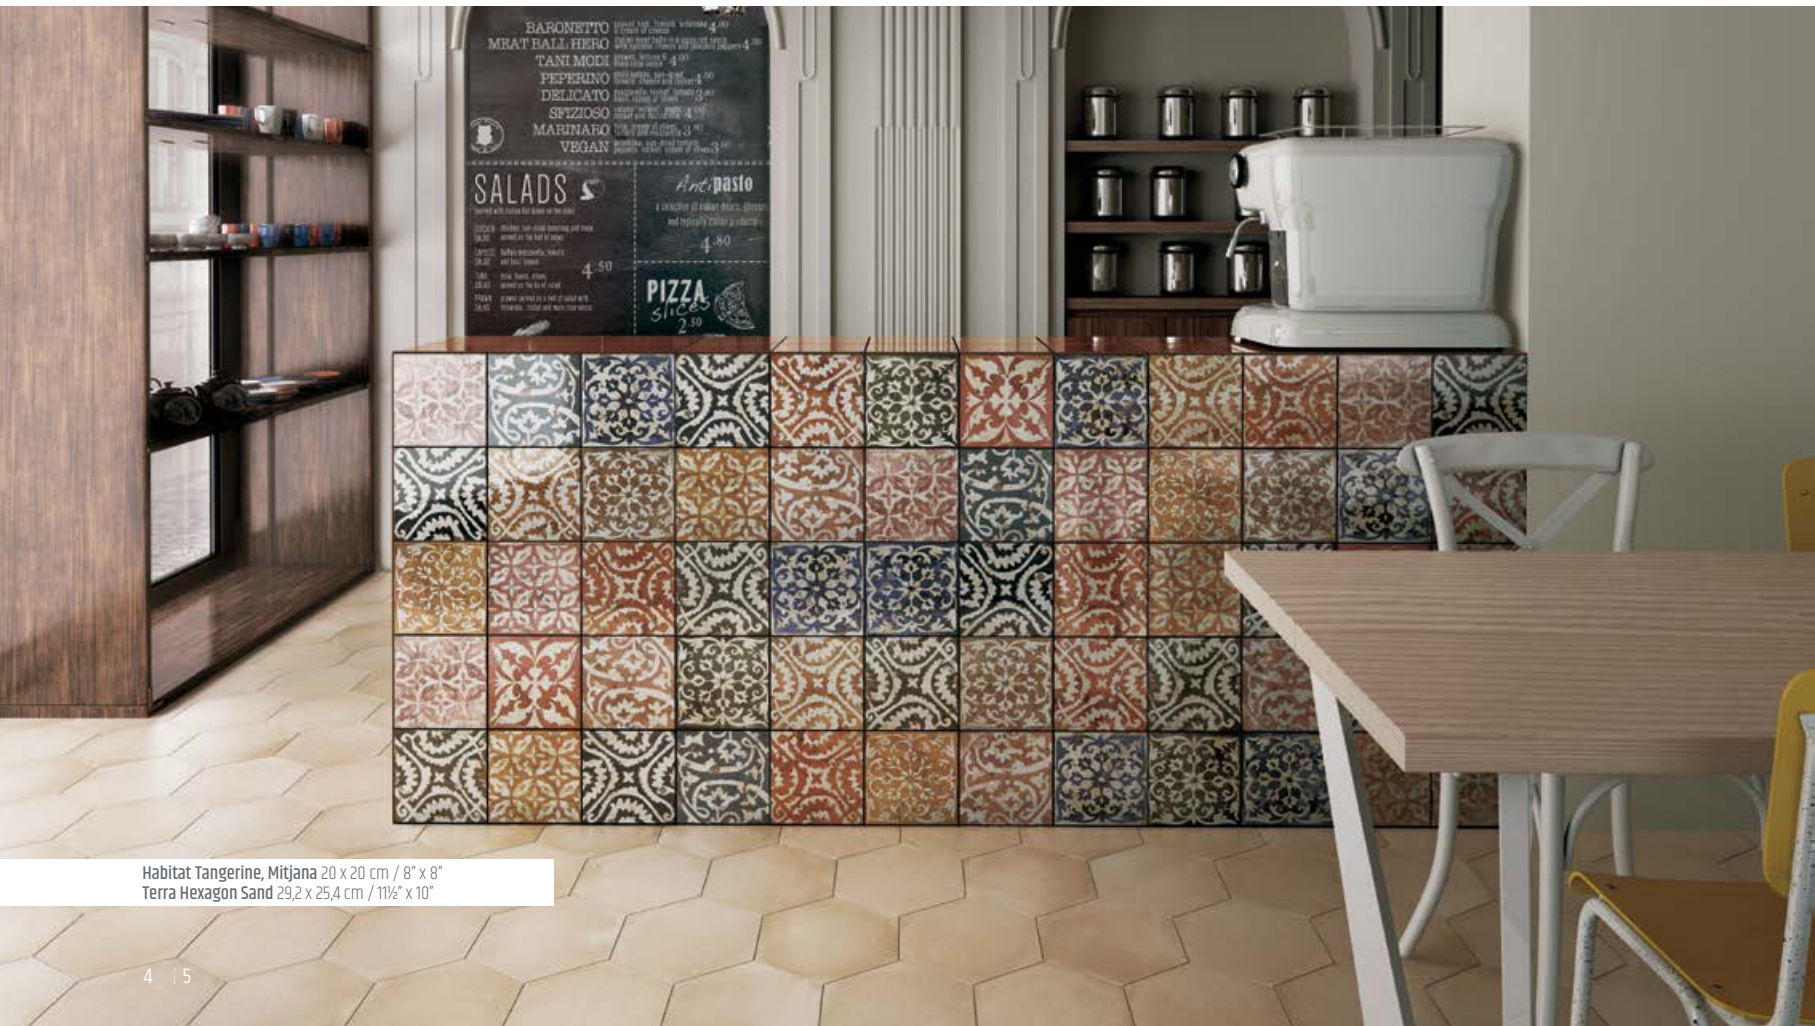

CALA OBSIDIAN
25395 EQ - 5

CALA TANGERINE
25398 EQ - 5

CALA OLIVE
25396 EQ - 5

Variedad gráfica
Shade variation

16 piezas diferentes
16 different pieces

EQUIPE

Habitat Antique White 20 x 20 cm / 8" x 8"
Habitat Cala Antique White 20 x 20 cm / 8" x 8"