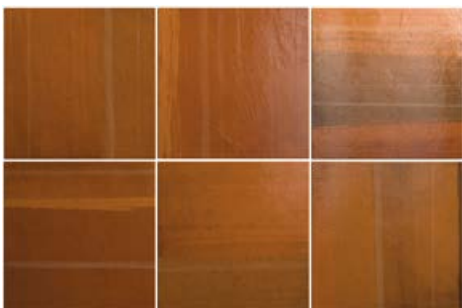

CALA TANGERINE
25398 EQ - 5