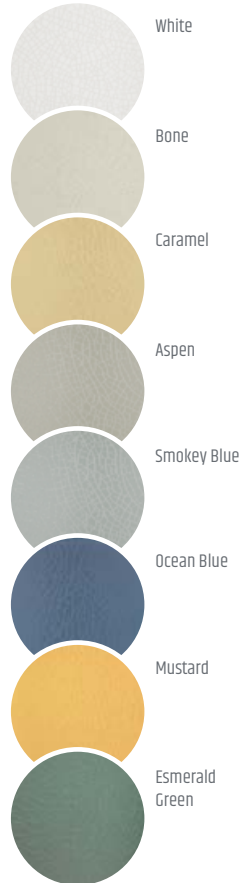

# crackle Interiores / Indoor

Pasta Blanca / White Body  
Brillo / Gloss

Formatos / Formats 7,5 x 15 / 3"x6"

Colores / Colours

WHITE  
25030 EQ-3

BONE  
25029 EQ-3

CARAMEL  
25032 EQ-3

ASPEN  
25031 EQ-3

SMOKEY BLUE  
25028 EQ-3

OCEAN BLUE  
25035 EQ-3

MUSTARD  
25034 EQ-3

ESMERALD GREEN  
25033 EQ-3

Piezas especiales \* /  
Special pieces\*

LONDON  
5x15 / 2"x6" EQ-21

BULLNOSE  
7,5x15 / 3"x6" EQ-215

PENCIL BULLNOSE  
3x15 / 1"x6" EQ-21

Formatos / Formats 7,5 x 30 / 3"x12"

WHITE  
25038 EQ-3

BONE  
25037 EQ-3

CARAMEL  
25040 EQ-3

ASPEN  
25039 EQ-3

SMOKEY BLUE  
25036 EQ-3

OCEAN BLUE  
25043 EQ-3

MUSTARD  
25042 EQ-3

EMERALD GREEN  
25041 EQ-3

EQUIPE

Crackle Esmerald Green 7,5 x 15 cm / 3" x 6"

crackle

Crackle Mustard 7,5 x 15 cm / 3" x 6", 7,5 x 30 cm / 3" x 12"

Crackle Bone 7,5 x 15 cm / 3" x 6"

crackle

Crackle Caramel 7,5 x 30 cm / 3" x 12" Torello Crackle Caramel 2 x 15 cm / 1" x 6"