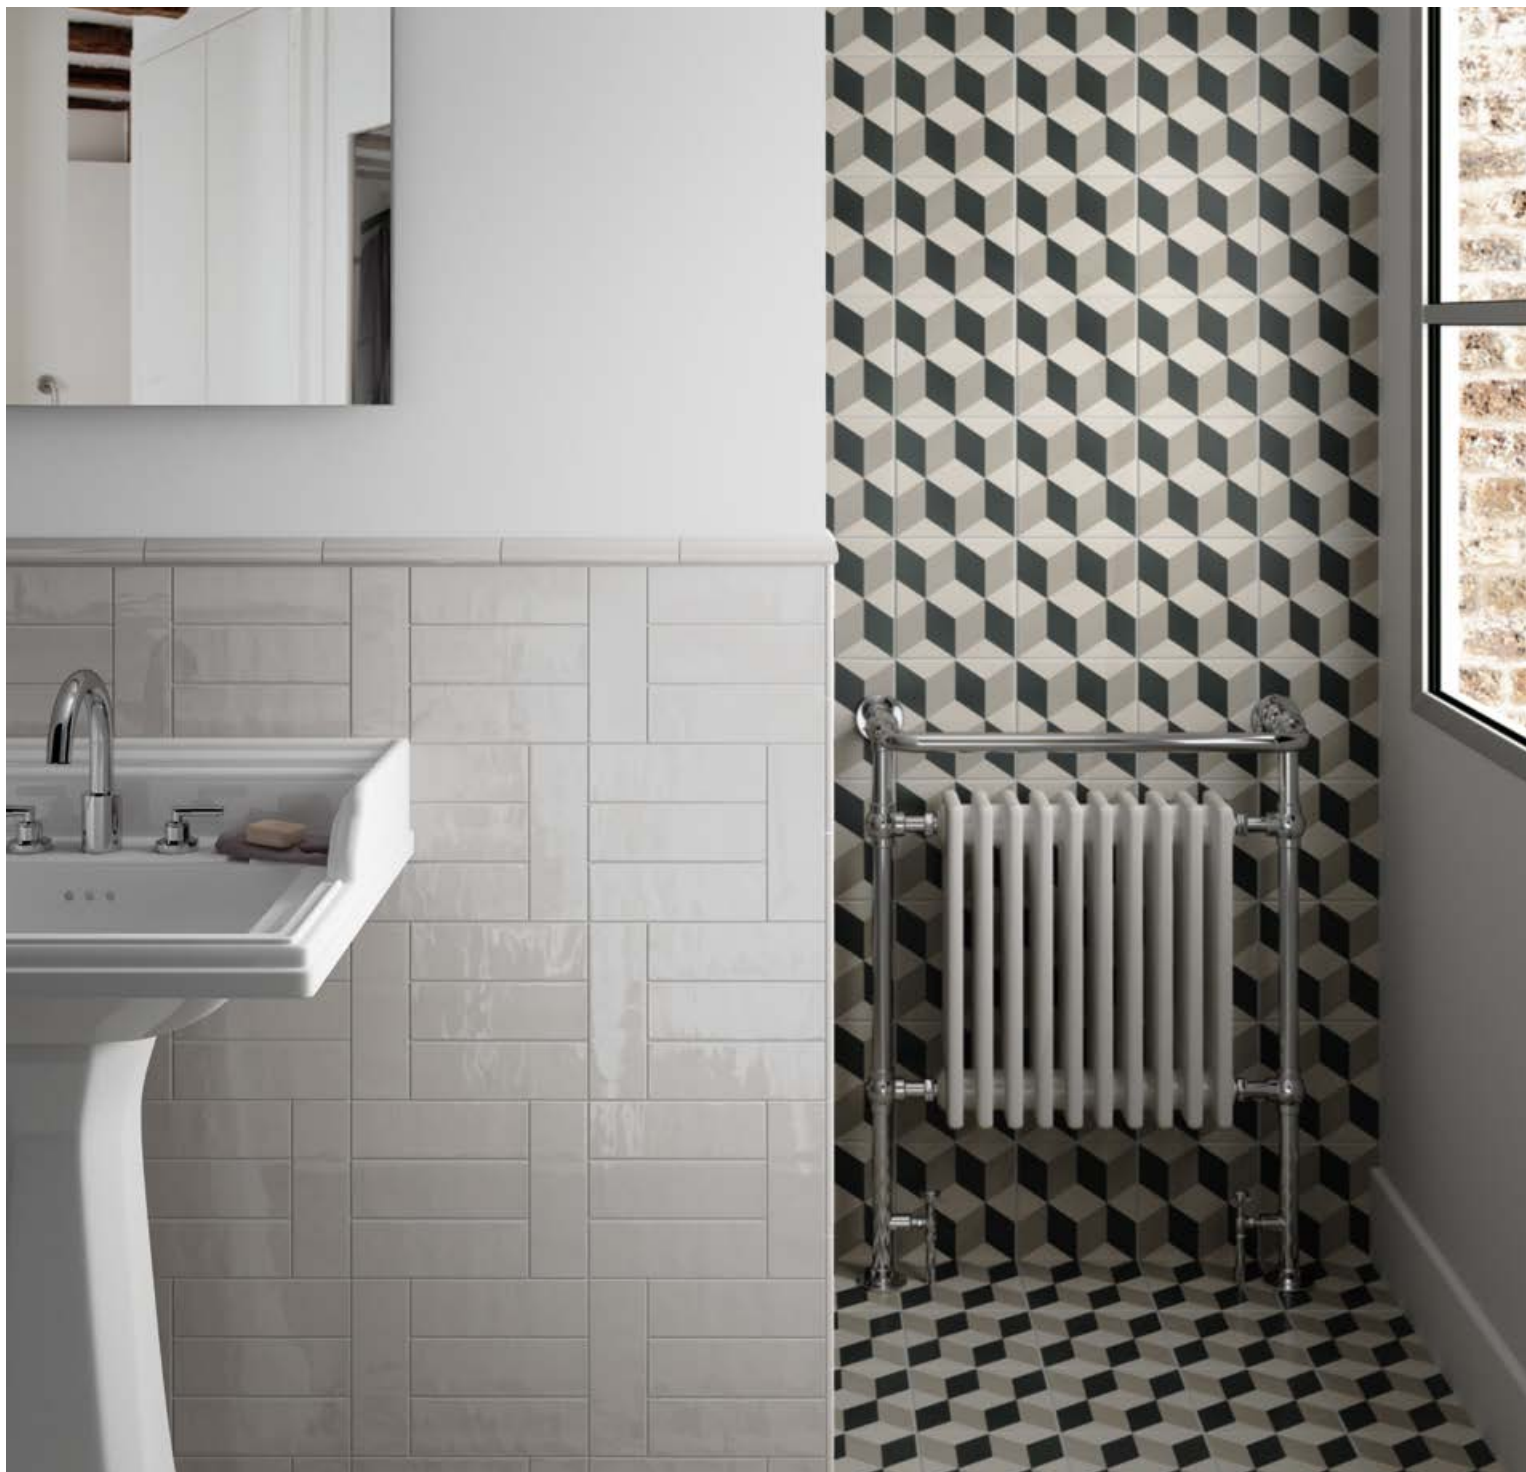

COUNTRY

PASTA BLANCA+BRILLO / MATE

WHITE BODY+GLOSS / MATT

13,2x40 cm / 5" x 16" + 6,5x40 cm / 2½" x 16" + 13,2x13,2 cm / 5" x 5" + 6,5x20 cm / 2½" x 8"

GAMA DE COLORES / RANGE OF COLOURS

BLANCO

BLANCO
MATE

GRIS
CLARO

IVORY

BEIGE

VISÓN

GREY
PEARL

ASH
BLUE

MIST
GREEN

TOBACCO

Country Gris Claro 6,5 x 20 cm / 2½" x 8"

Pencil Bullnose Gris Claro 3 x 20 cm / 1" x 8"

Jolly Gris Claro 1,2 x 20 cm / 1" x 8"

Caprice Provence 20 x 20 cm / 8" x 8"