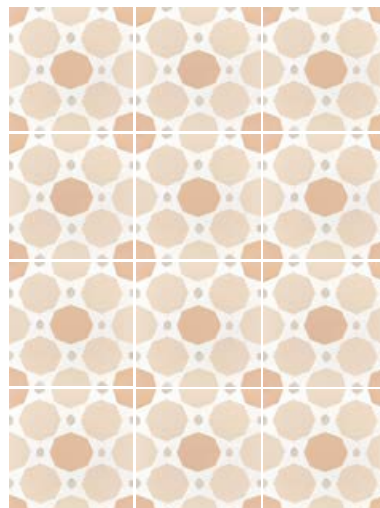

CAPRICE DECO PASTEL

PORCELÁNICO+MATE
PORCELAIN TILE+MATT
20x20 cm / 8"x 8"

FORMATOS / SIZES

CHESS PASTEL
22106 EQ-5

FLOWER PASTEL
22107 EQ-5

TOPAZ PASTEL
22112 EQ-5

MAGIC PASTEL
22109 EQ-5

SOLSTICE PASTEL
22110 EQ-5