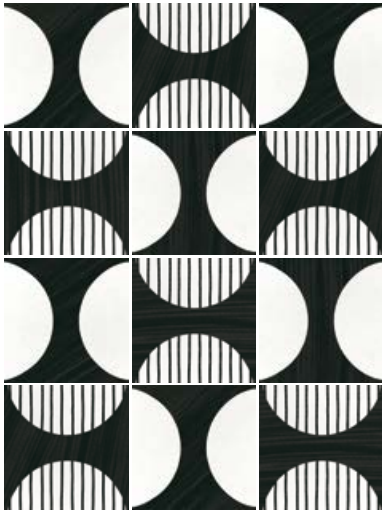

Caprice Deco Moonline B&W 20 x 20 cm / 8" x 8"