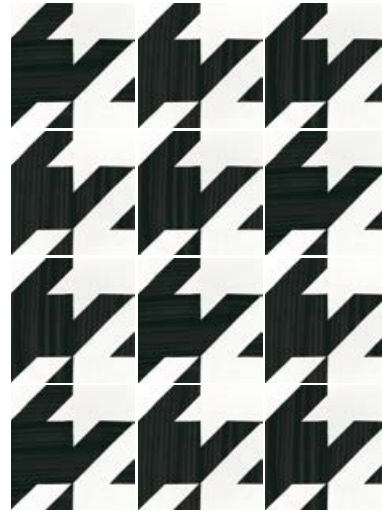

Caprice Deco Moonline B&W 20 x 20 cm / 8" x 8"