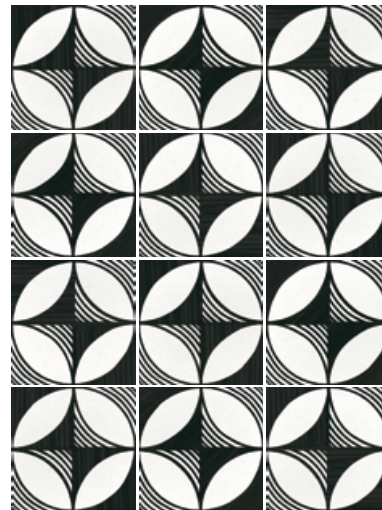

PATCHWORK B&W*
22105 EQ-5

CAPRICE DECO B&W

PORCELÁNICO+MATE
PORCELAIN TILE+MATT
20x20 cm / 8"x 8"

FORMATOS / SIZES