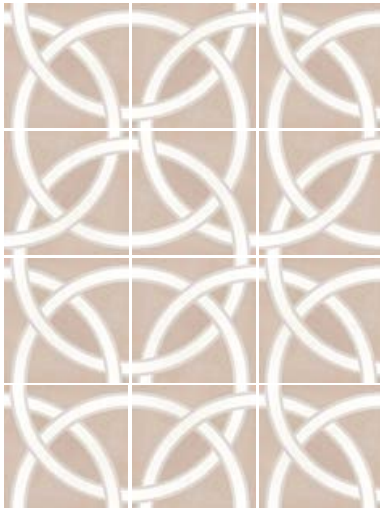

LOOP PASTEL
22108 EQ-5

SQUARE PASTEL
22111 EQ-5

BOWTIE PASTEL
22323 EQ-5

Caprice Taupe / Deco Square Pastel 20 x 20 cm / 8" x 8"

Caprice Topaz Pastel 20 x 20 cm / 8" x 8"

FORMATO SIZE	Kg/pza kg/pieces	caja / box			palet / pallet			
		piezas pieces	Kg	m ² sqm	piezas pieces	kg/palet kg/pallet	m ² sqm	cajas boxes
20 x 20 cm. 8" x 8"	0,77	25	19,35	1,00	1.500	1.181	60	60