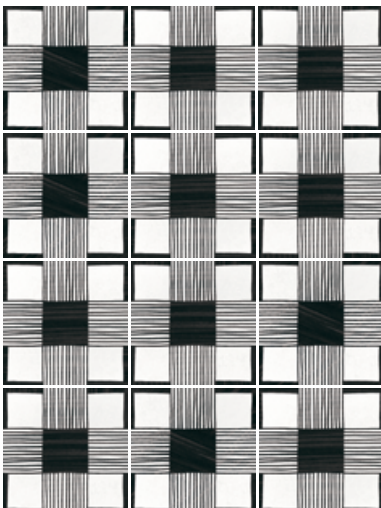

BALANCE B&W
22121 EQ-5

BLOCK B&W
22122 EQ-5

COMPASS B&W
22123 EQ-5

CLOTH B&W
22124 EQ-5

METROPOLITAN B&W
22125 EQ-5

PATCHWORK B&W*
22105 EQ-5

* Este modelo está compuesto de diseños diferentes que se sirven en la misma caja de modo aleatorio.
 * This product is made up of different designs that are randomly mixed in the box.