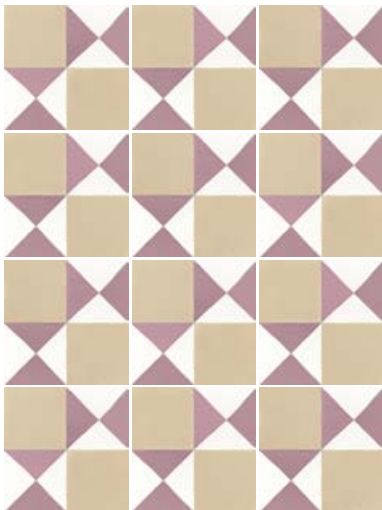

CAPRICE DECO COLOURS

PORCELÁNICO+MATE
PORCELAIN TILE+MATT
20x20 cm / 8"x 8"

FORMATOS / SIZES

CHESS COLOURS
22114 EQ-5