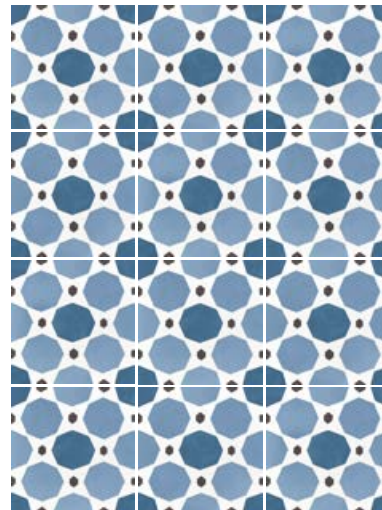

CAPRICE DECO COLOURS

PORCELÁNICO+MATE
PORCELAIN TILE+MATT
20x20 cm / 8"x 8"

FORMATOS / SIZES

CHESS COLOURS
22114 EQ-5

ISLAND COLOURS
22116 EQ-5

SAPPHIRE COLOURS
22118 EQ-5

MAGIC COLOURS
22117 EQ-5

DECAL COLOURS
22115 EQ-5