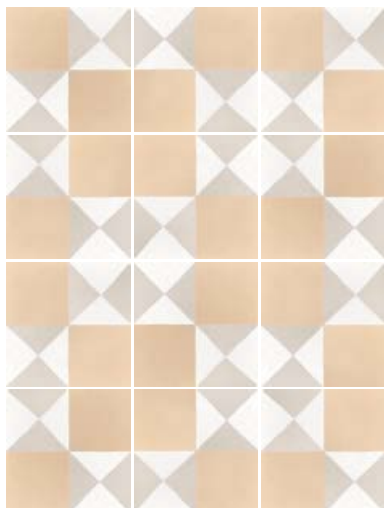

CAPRICE DECO PASTEL

PORCELÁNICO+MATE
PORCELAIN TILE+MATT
20x20 cm / 8"x 8"

FORMATOS / SIZES

CHESS PASTEL
22106 EQ-5