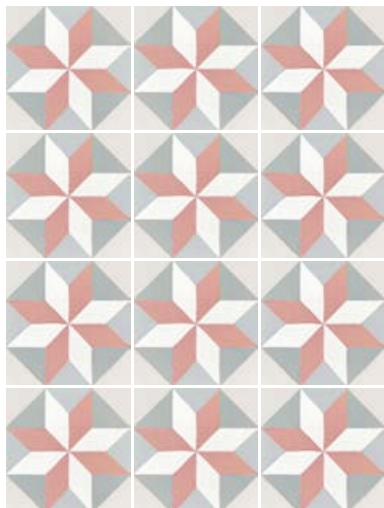

CAPRICE DECO PASTEL

PORCELÁNICO+MATE
PORCELAIN TILE+MATT
20x20 cm / 8"x 8"

FORMATOS / SIZES

CHESS PASTEL
22106 EQ-5

FLOWER PASTEL
22107 EQ-5

TOPAZ PASTEL
22112 EQ-5

MAGIC PASTEL
22109 EQ-5

SOLSTICE PASTEL
22110 EQ-5