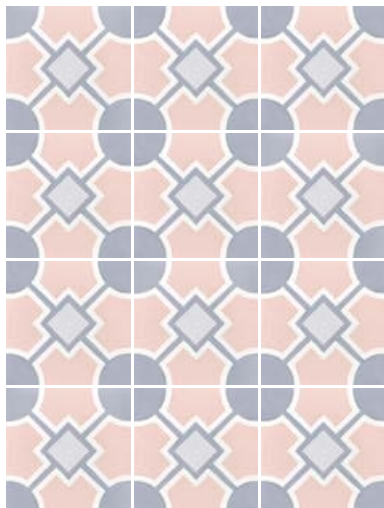

CAPRICE DECO PASTEL

PORCELÁNICO+MATE
PORCELAIN TILE+MATT
20x20 cm / 8"x 8"

FORMATOS / SIZES

CHESS PASTEL
22106 EQ-5

FLOWER PASTEL
22107 EQ-5

TOPAZ PASTEL
22112 EQ-5

MAGIC PASTEL
22109 EQ-5

SOLSTICE PASTEL
22110 EQ-5