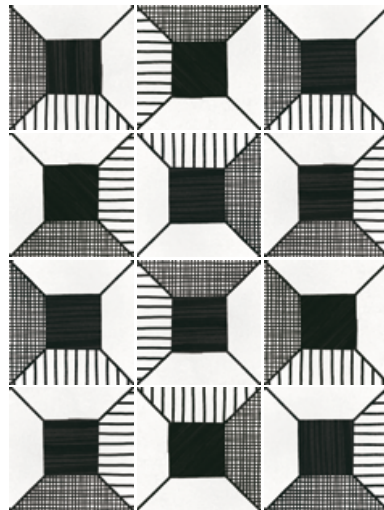

CAPRICE DECO B&W

PORCELÁNICO+MATE
PORCELAIN TILE+MATT
20x20 cm / 8"x 8"

FORMATOS / SIZES