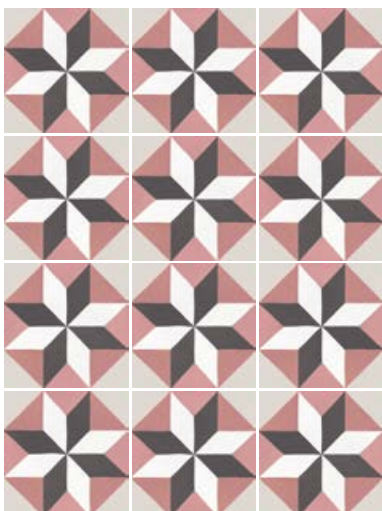

CAPRICE DECO COLOURS

PORCELÁNICO+MATE
PORCELAIN TILE+MATT
20x20 cm / 8"x 8"

FORMATOS / SIZES

CHESS COLOURS
22114 EQ-5

ISLAND COLOURS
22116 EQ-5

SAPPHIRE COLOURS
22118 EQ-5

MAGIC COLOURS
22117 EQ-5

DECAL COLOURS
22115 EQ-5