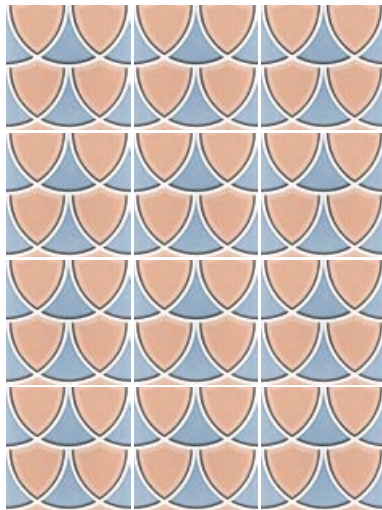

CAPRICE DECO COLOURS

PORCELÁNICO+MATE
PORCELAIN TILE+MATT
20x20 cm / 8"x 8"

FORMATOS / SIZES

CHESS COLOURS
22114 EQ-5

ISLAND COLOURS
22116 EQ-5

SAPPHIRE COLOURS
22118 EQ-5

MAGIC COLOURS
22117 EQ-5

DECAL COLOURS
22115 EQ-5