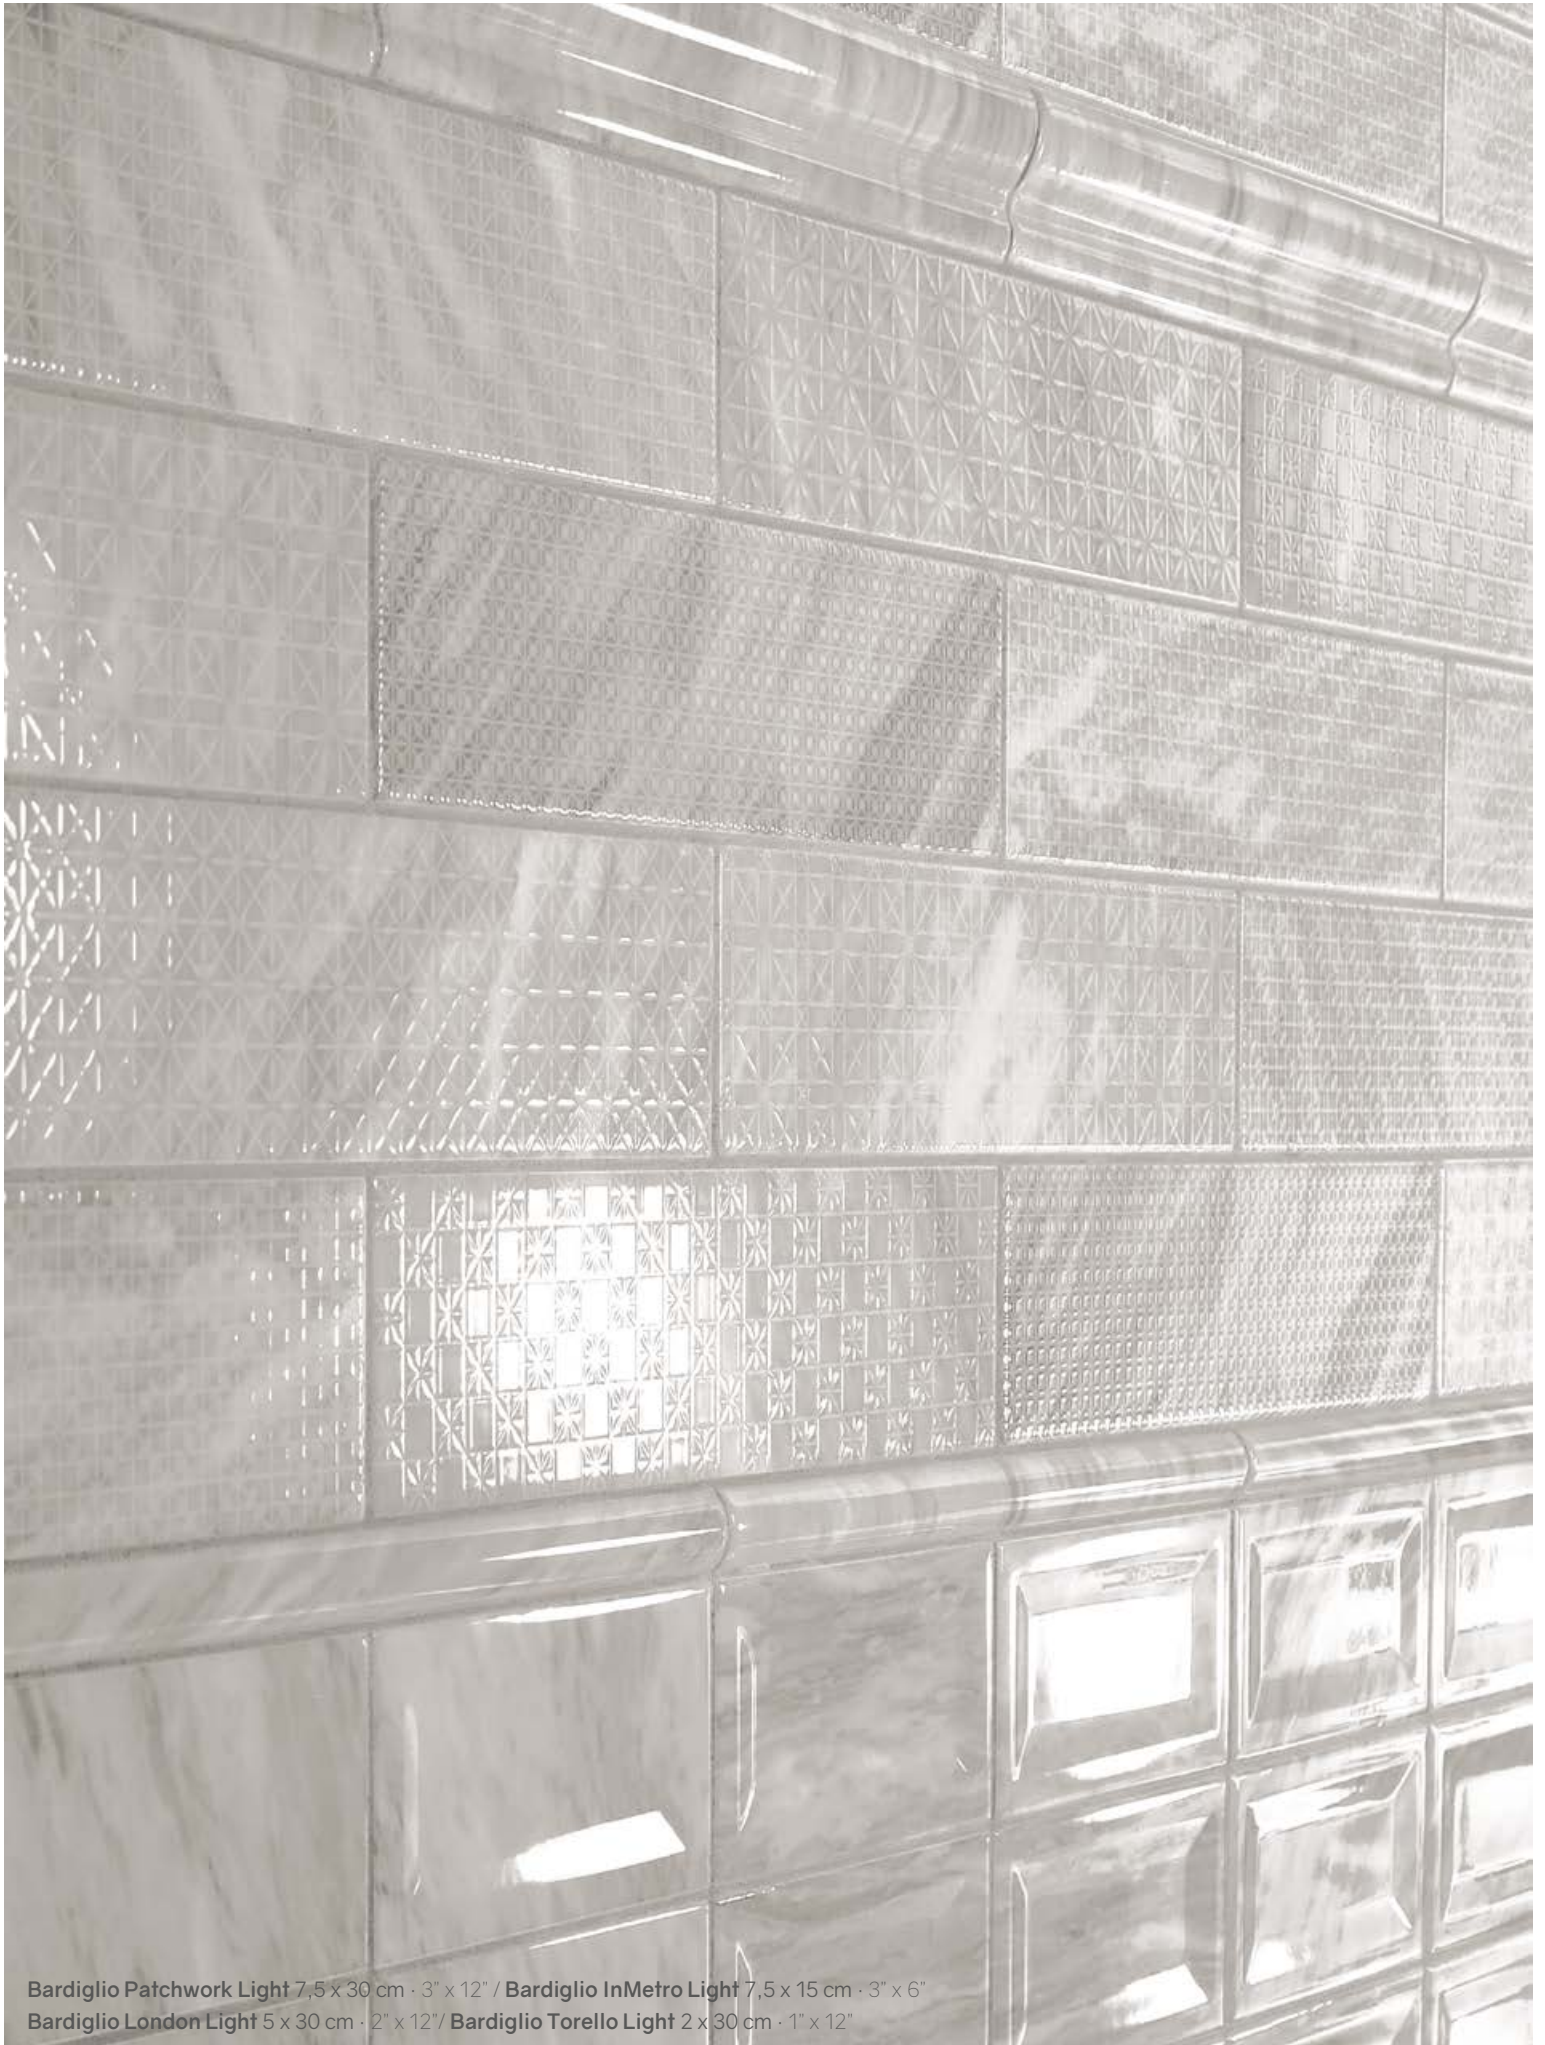

### SKIRTING EQ-22

15 x 15 cm. 6" x 6"

LIGHT 23767  
DARK 23768

\* **Venta por pieza**  
Sale by piece

Gama de colores:  
Range of colours:  
7,5x15 cm/7,5x30 cm

\* **Disponible en todos los colores**  
Available in all colors