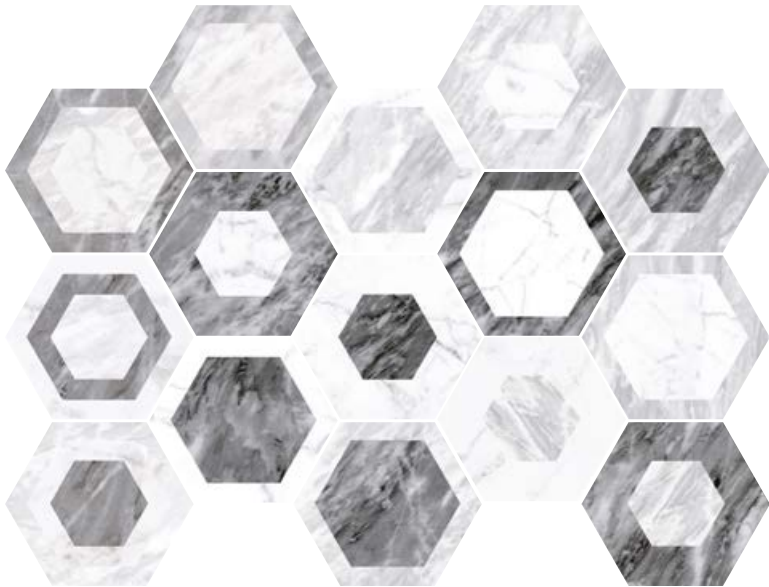

# Bardiglio 17,5x20 cm / 7" x 8"

Porcelánico · Porcelain tile

17,5x20 cm / 7" x 8"

**HEXAGON LIGHT**  
23769 **EQ-3**

**HEXAGON DARK**  
23770 **EQ-3**

Gama de colores:  
Range of colours:  
17,5x20 cm

 Decor 17,5x20 cm / 7" x 8"