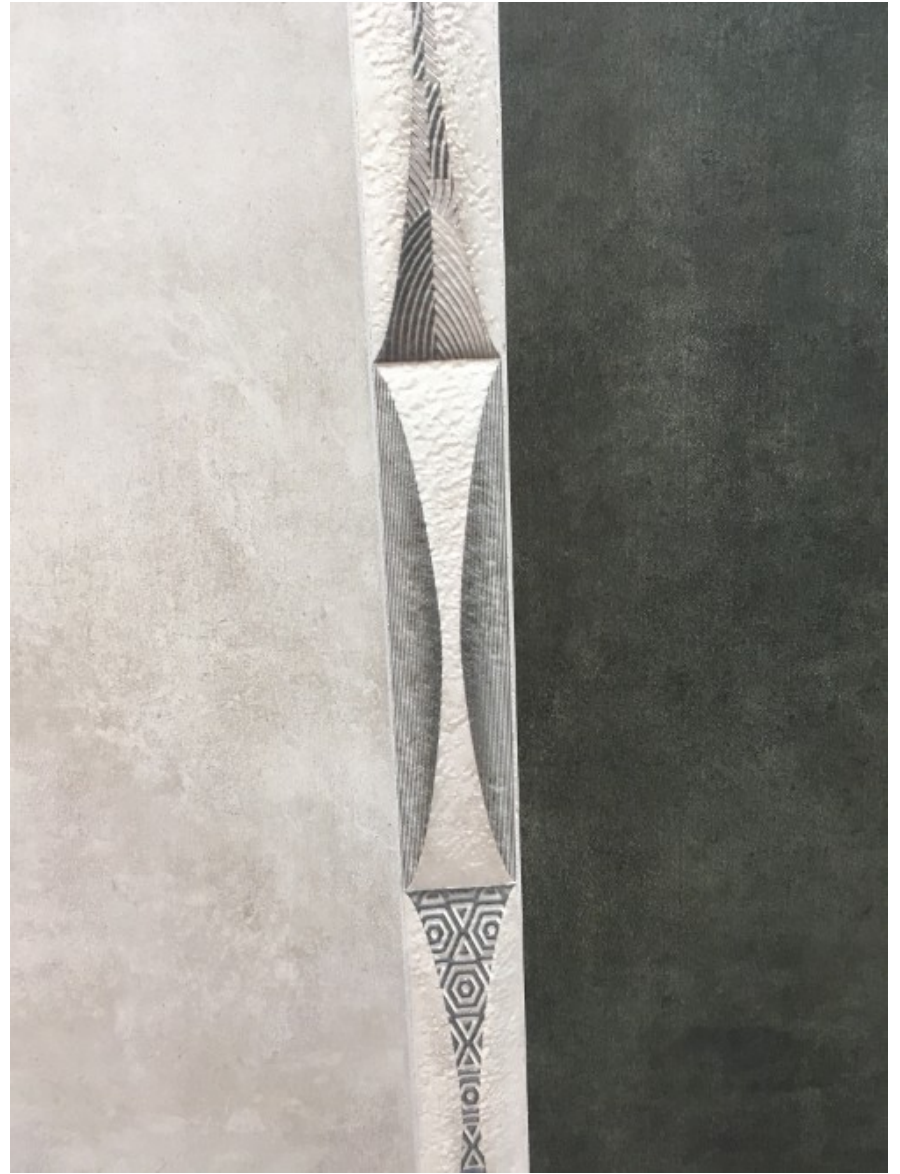

Trail - El Molino

Плитка Trail Jet Bone 30x90 (1,08)

Плитка Trail Ondas Jet Bone 30x90 (1,08)

Плитка Trail Jet Marron 30x90 (1,08)

Плитка Trail Ondas Jet Marron 30x90 (1,08)

Бордюр List Trail Marron 5x90

Керамогранит Trail Jet Bone 44,5x44,5 (0,99)