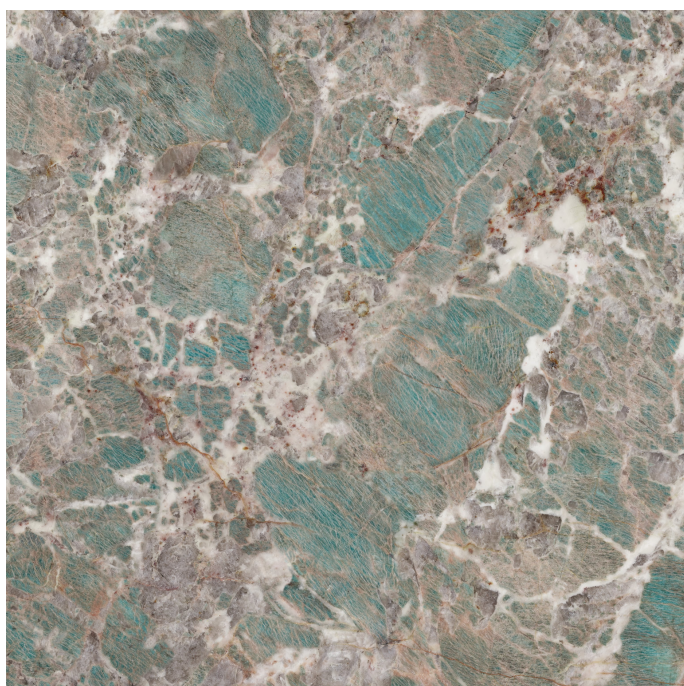

# Serie **AMAZZONITE**

# Amazzonite Jade Pul Rect

120x120

## Datos técnicos

Serie: AMAZZONITE  
 Producto: Amazzonite Jade Pul Rect  
 Formato: 120x120  
 Grupo Ventas: G.157  
 Tipo : PORCELANICO

Tipo pasta: Pasta Neutra  
 Deslizamiento R:  
 Clase:  
 UPEC:  
 Acabado: PULIDO GRANILLA