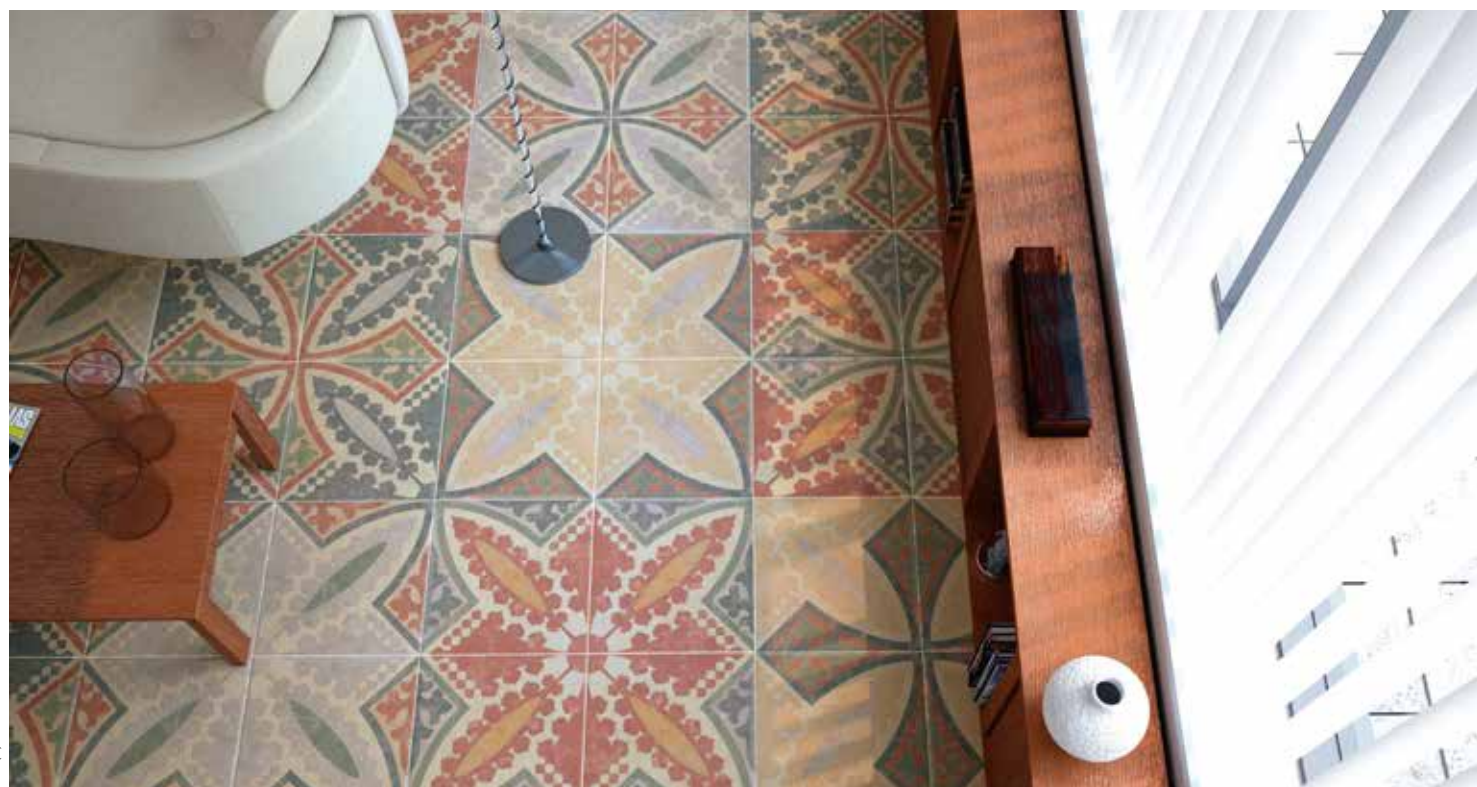

SET(4) CORCEGA 45X45