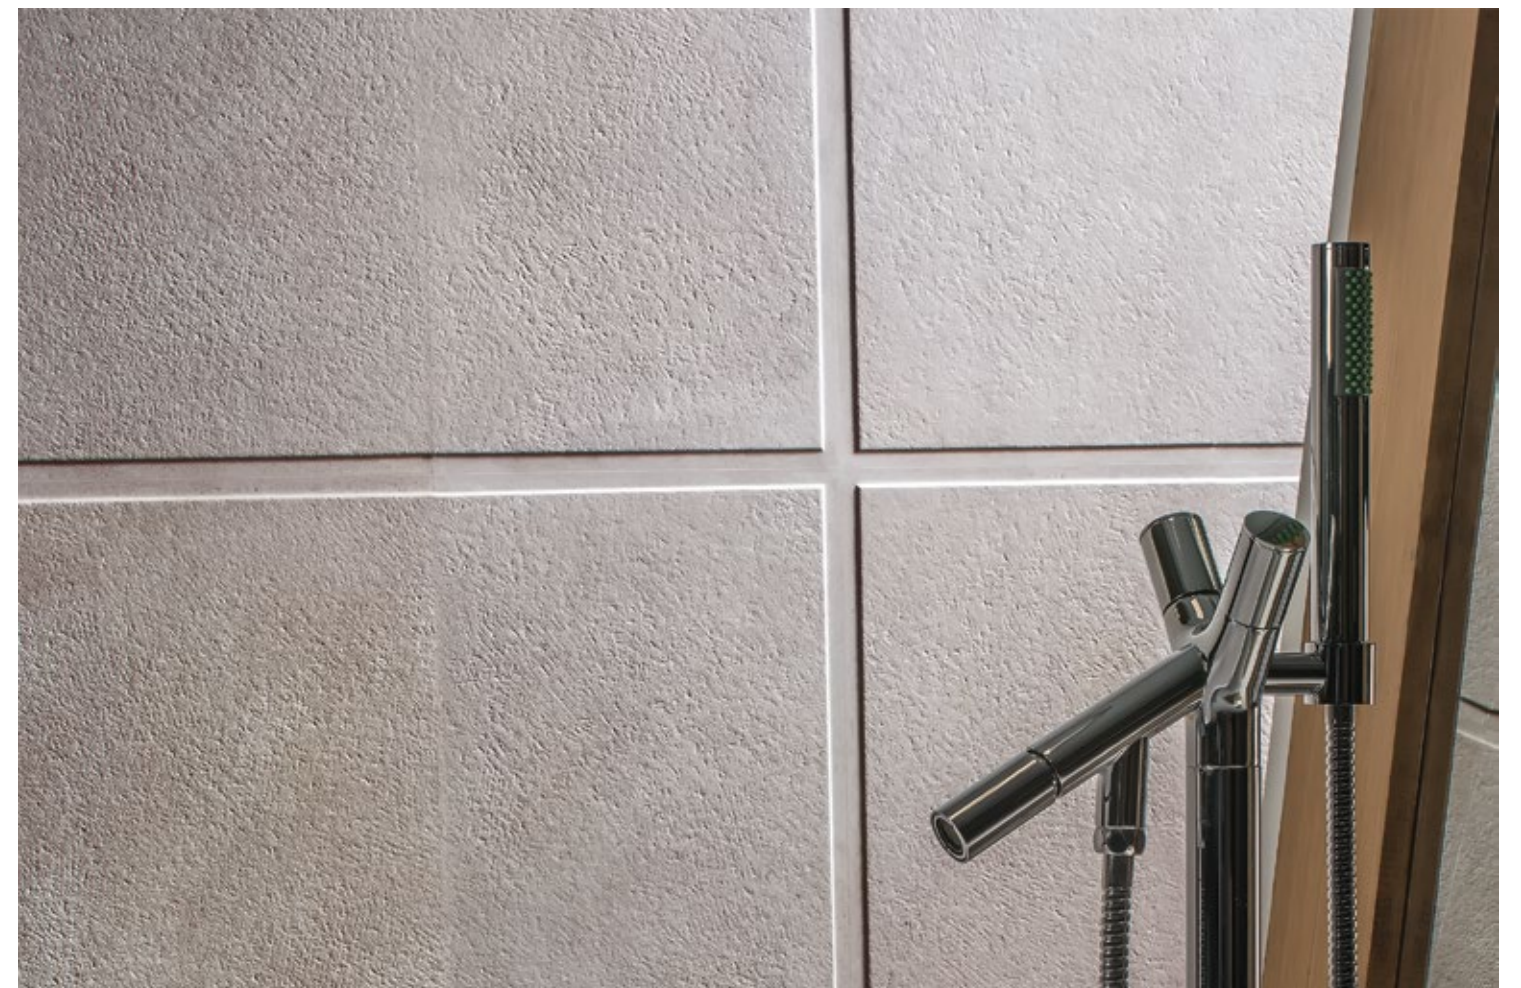

Rigato Bianco – 30x90 cm · 12"x36"

PROJECT

30x90 / 12"x36"
75x75 / 30"x30"

Corner & Side-Project Grey – 30x90 cm · 12"x36"

Project Desert & Project Dec Desert – 30x90 cm · 12"x36"

Corner & Side-Project Grey – 30x90 cm · 12"x36"