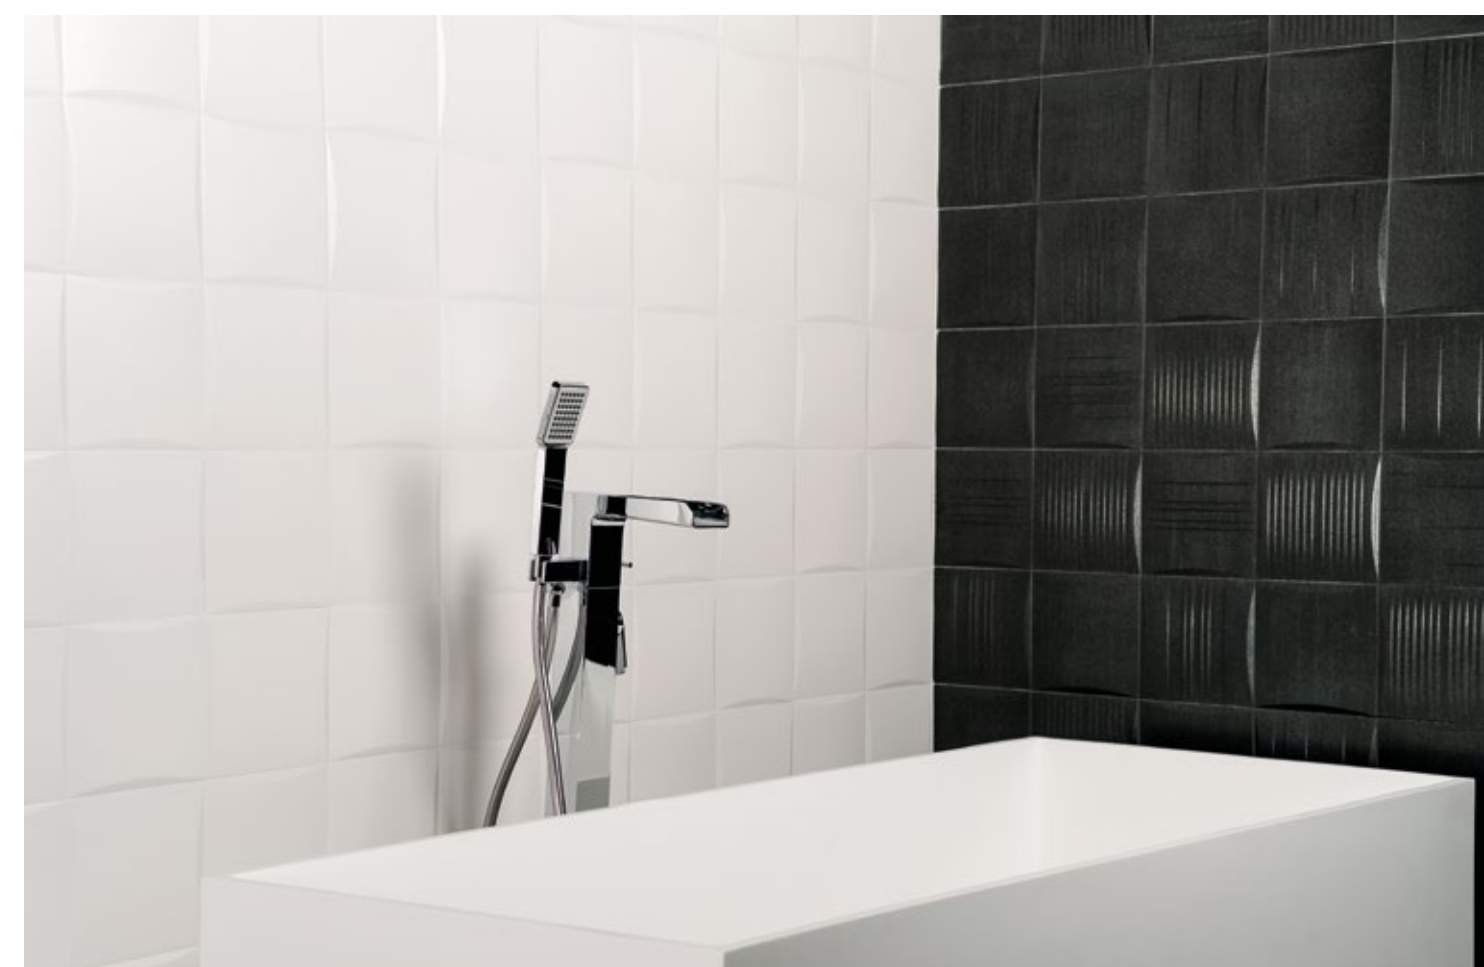

Stripe Black Spark & White Matt – 20x20 cm · 8"x8"

Stripe Black Spark & White Spark – 20x20 cm · 8"x8"

HEMLINE

15x30 / 6"x12"

RB

Brillo
Glossy

Hemline White
15x30 cm · 6"x12"
G-540

Hemline Cream
15x30 cm · 6"x12"
G-540