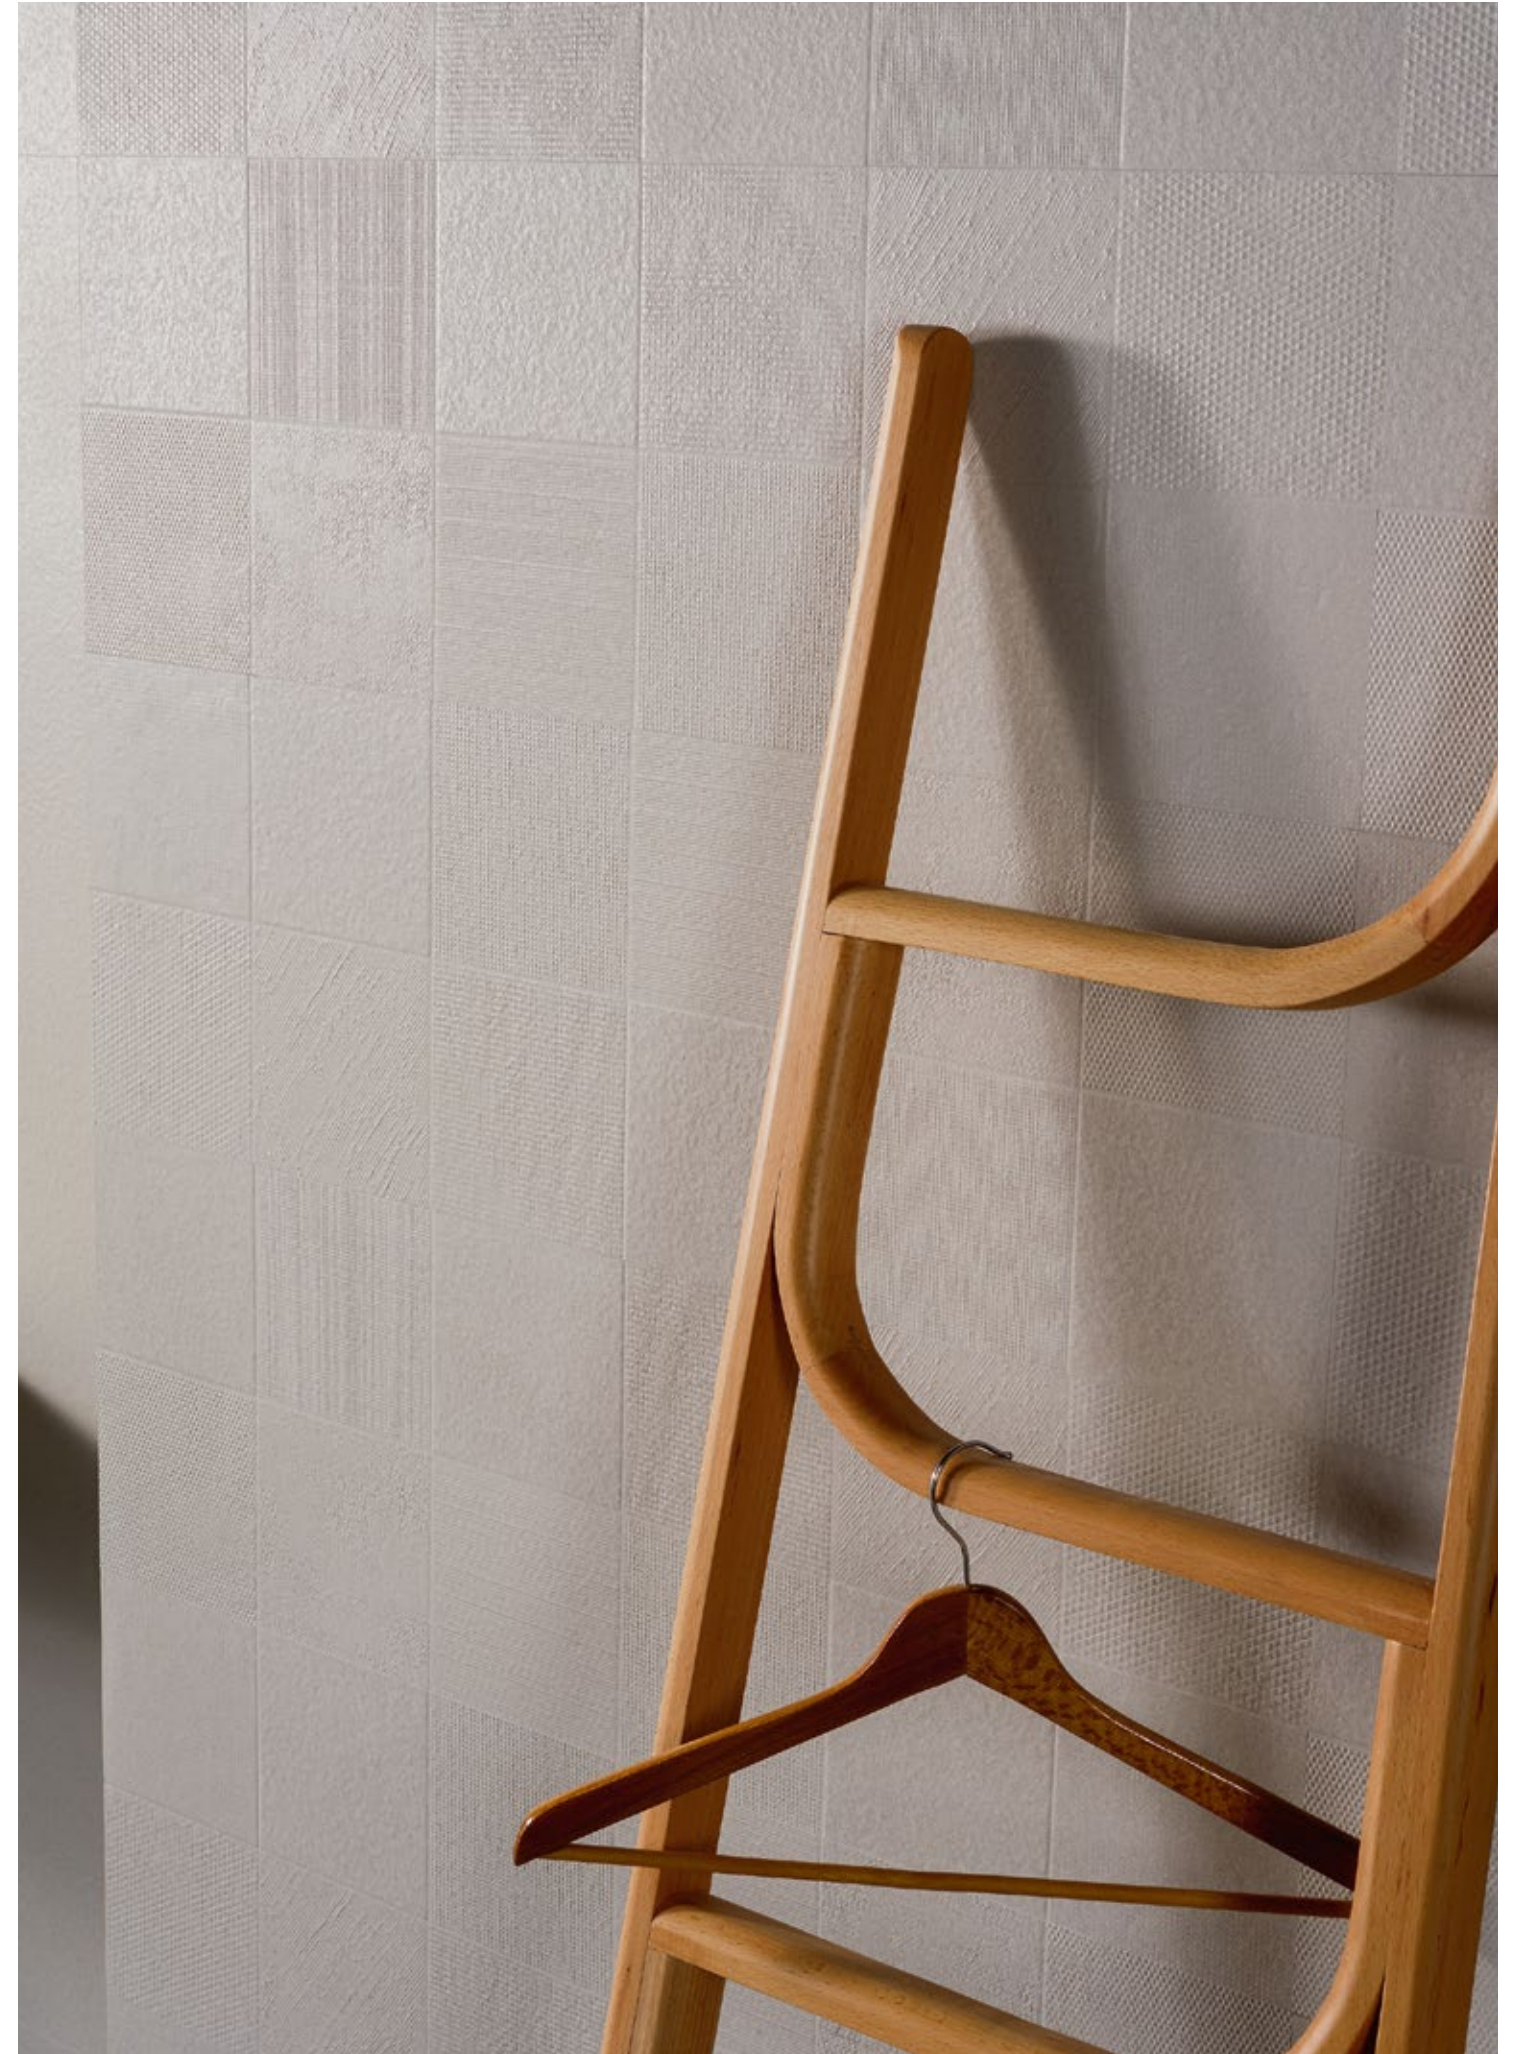

BASALTO

30x90 / 12"x36"

Basalto Grigio, Rigato Grigio & Strutturato Grigio – 30x90 cm · 12"x36"
Neutra Steel – 59x59 cm · 24"x24"

Rigato Avorio – 30x90 cm · 12"x36"

Strutturato Grigio – 30x90 cm · 12"x36"