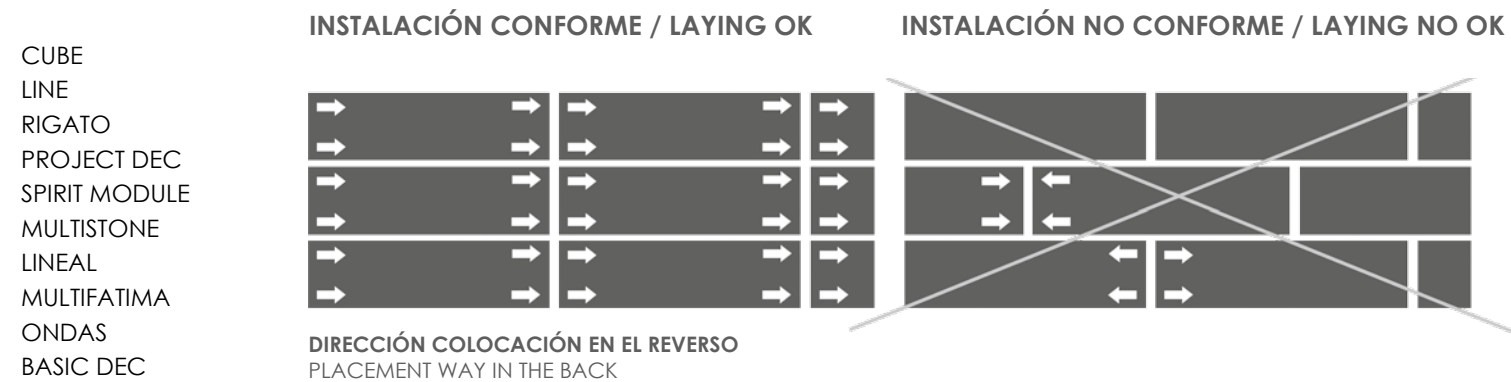

REVESTIMIENTO / WALL TILES

INSTRUCCIONES ESPECÍFICAS DE COLOCACIÓN PARA LOS MODELOS CON DIRECCIONALIDAD SPECIFIC TILE-LAYING INSTRUCTIONS FOR MODELS THAT MUST BE LAID FACING A PARTICULAR WAY

Para la correcta instalación de los modelos 30x90 y 30x60 se aconseja que la parte escrita del lateral de la pieza (registro del nombre del modelo y lote) quede siempre colocada en la parte inferior. En cuanto a las piezas señaladas, se toma como referencia las flechas indicativas en la parte posterior de la pieza.

For the correct installation of the 30x90 and 30x60 models, it is recommended to place the written part on the side of the tile (model name and batch number) always on the bottom. Regarding the pieces detailed below, always lay the tiles with the arrow on the back facing the same direction.

En el caso de 40x120, se recomienda que las flechas ubicadas en la parte posterior de la pieza sigan la misma dirección.

In the case of 40x120, it is recommended that the arrows on the back of the pieces follow the same direction.