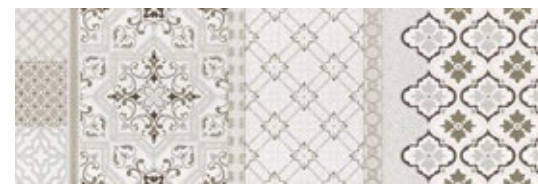

Lineal White
30x90 cm · 12"x36" G-510

Multifatima
30x90 cm · 12"x36" G-510

Multistone Ash
30x90 cm · 12"x36" G-510

Multistone Black
30x90 cm · 12"x36" G-510

PIEZAS ESPECIALES / SPECIAL PIECES

Fatima Luxe White
30x90 cm · 12"x36" G-991