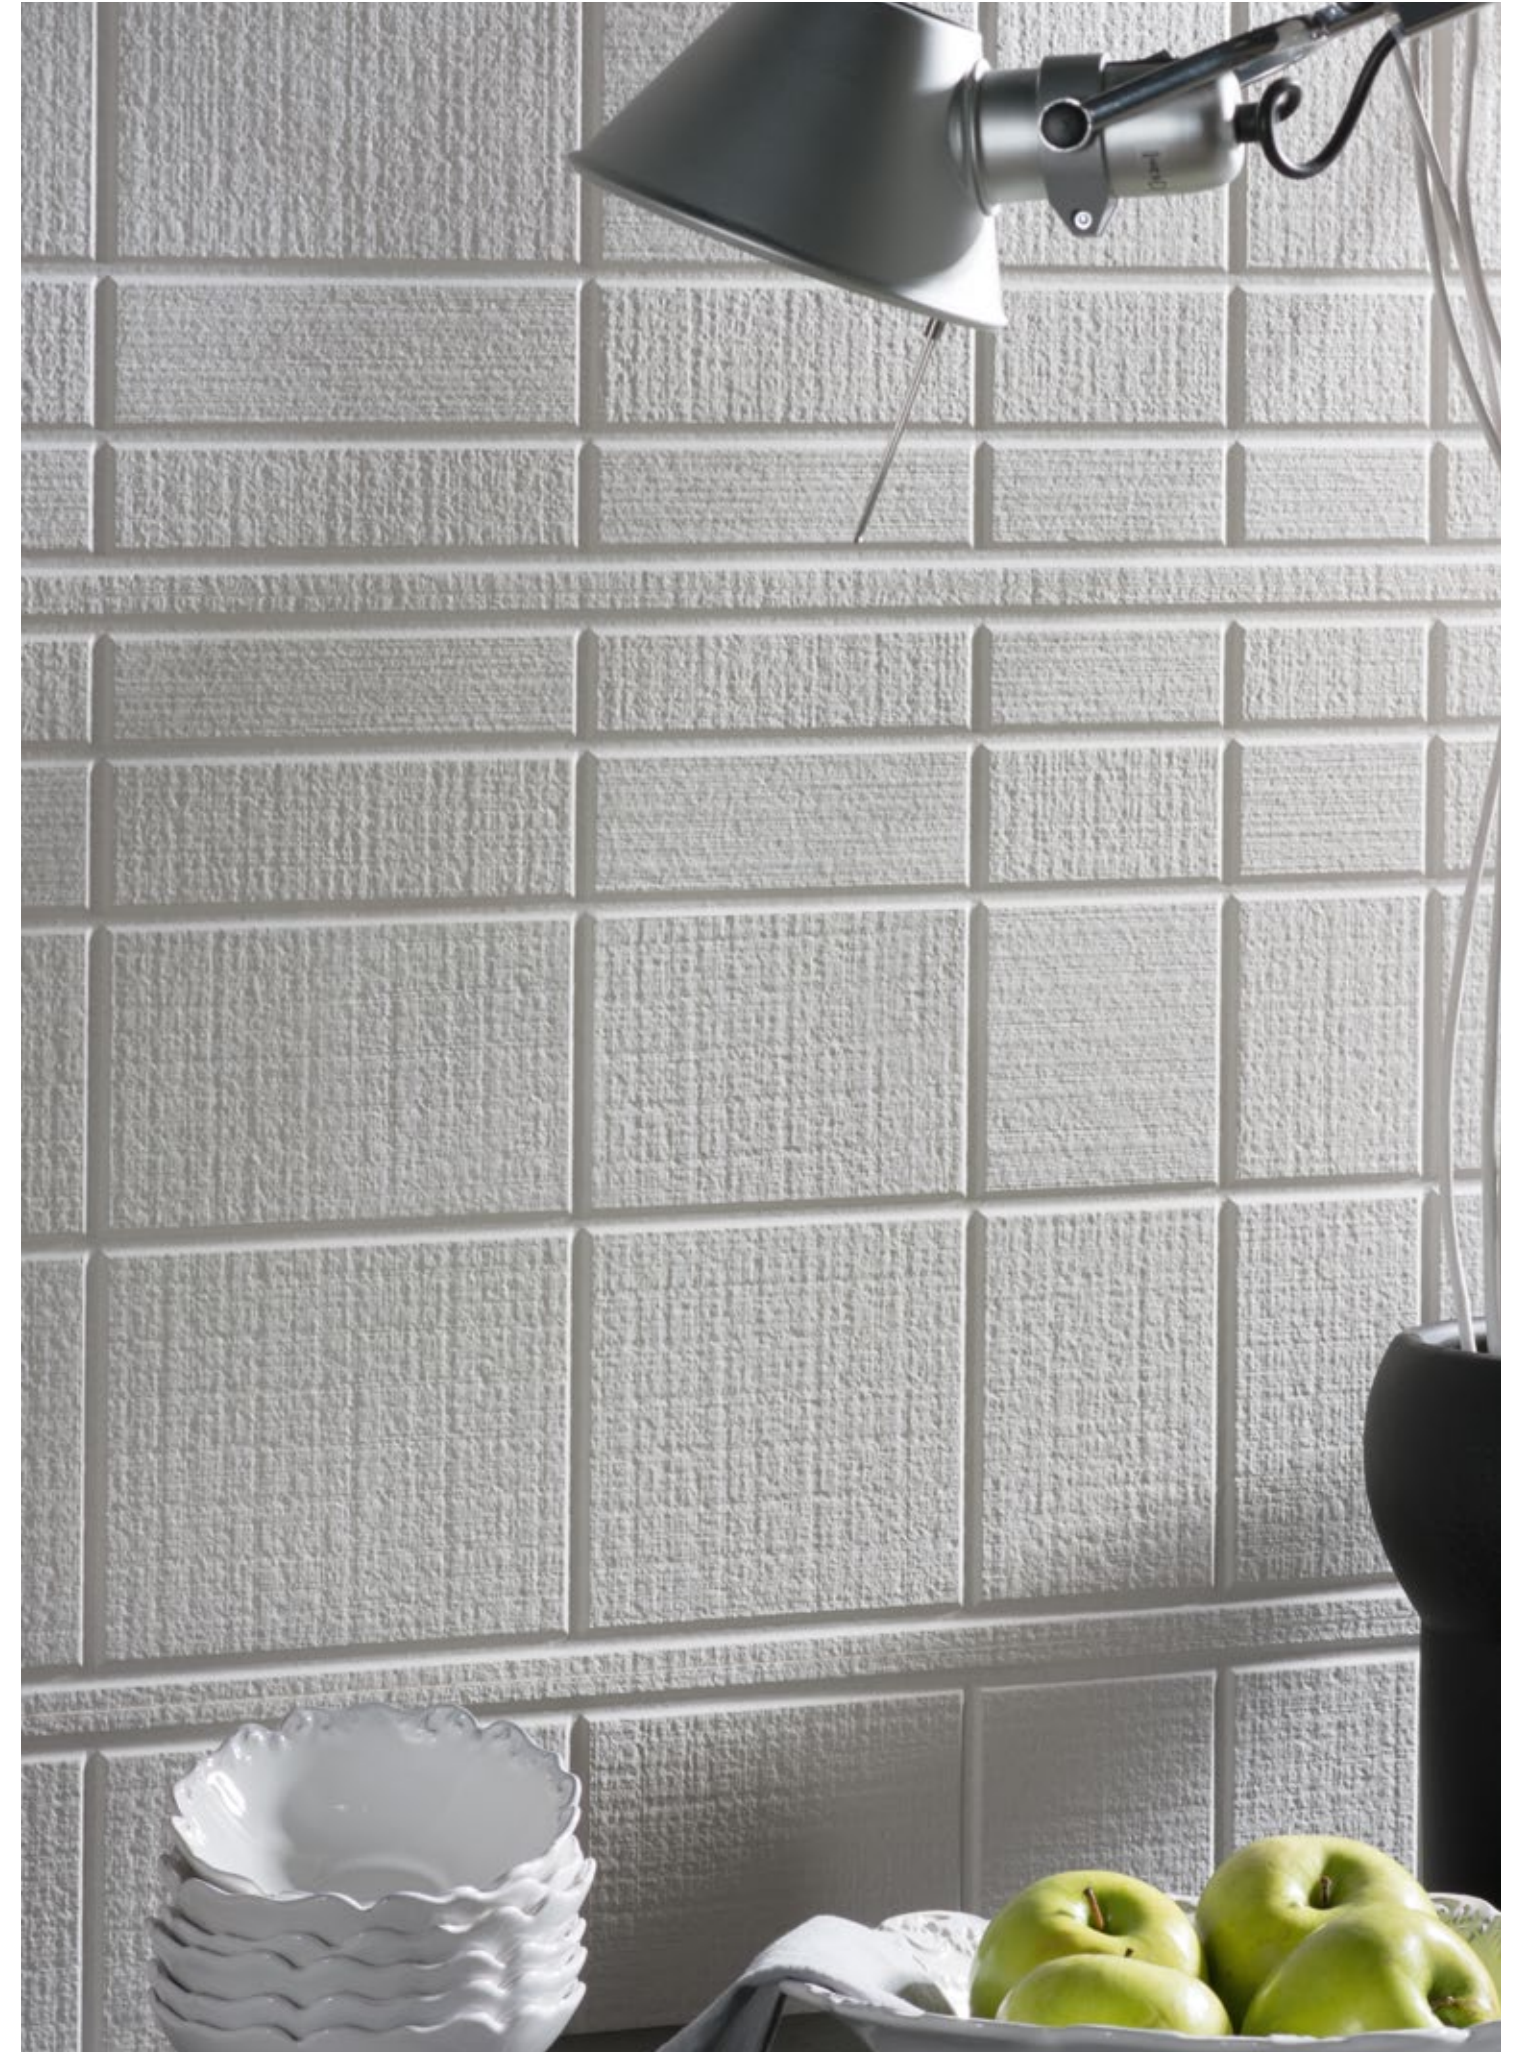

Retro Natural – 40x120 cm · 16"x48"