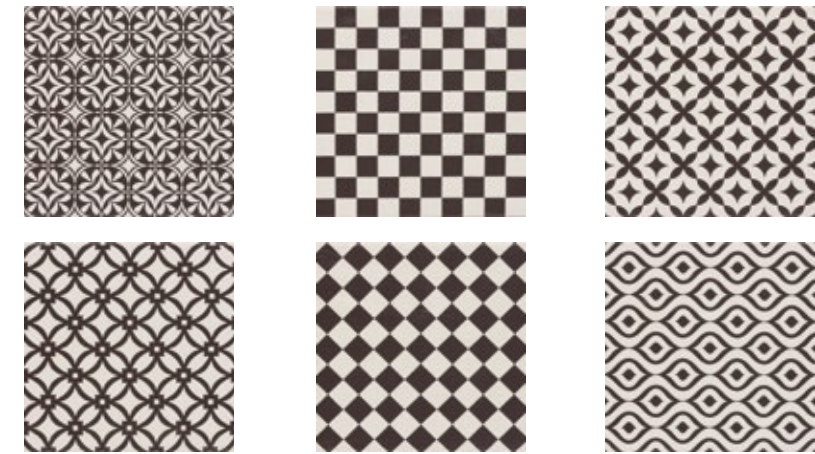

Esagono Idra – 25x29 cm · 10"x11,5"

Esagono Bianco, Grigio & Nero – 25x29 cm · 10"x11,5"

PR Imágenes no repetitivas
Different skill-screen effects

Trento Arlecquino, Nero & Bianco – 22,3x22,3 cm · 8,5"x8,5"