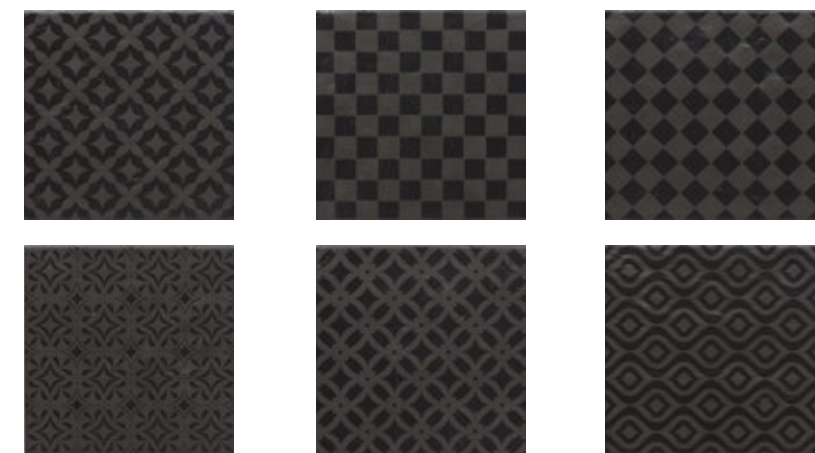

Trento Nero
22,3x22,3 cm · 8,5"x8,5" G-200

FORMATO SIZE	ESPOSOR THICKNESS (mm)	M² / CAJA SQM / BOX	PIEZAS / CAJA PIECES / BOX	KG / CAJA KG / BOX (aprox)	CAJAS / EUROPALLET BOXES / EUROPALLET	M² / EUROPALLET SQM / EUROPALLET	KG / EUROPALLET KG / EUROPALLET (bruto) (gross weight)	PALLETS / CONT. 20' PALLETS / CONT. 20'
22,3x22,3	10,5	1	20	24	60	60	1.460	17