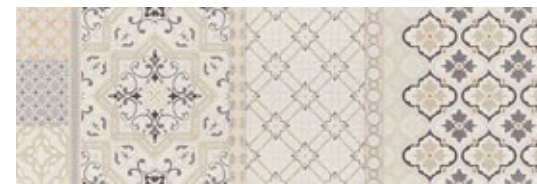

Lineal White
30x90 cm · 12"x36" G-510

Multifatima
30x90 cm · 12"x36" G-510

Multistone Ash
30x90 cm · 12"x36" G-510

Multistone Black
30x90 cm · 12"x36" G-510

PIEZAS ESPECIALES / SPECIAL PIECES

Fatima Luxe White
30x90 cm · 12"x36" G-991