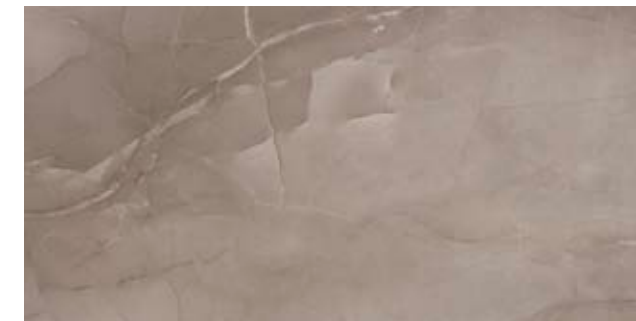

wall and floor: PASSION LUX 3060 CHAMPAGNE (30x60 cm).

PASSION LUX 120 TAUPE | 60x120 cm | **B83**

PASSION LUX 60 TAUPE | 60x60 cm | **B37**

MOSAICO PASSION LUX T5 TAUPE | 30x30 cm | **P60**

PASSION LUX 3060 TAUPE | 30x60 cm | **B37**