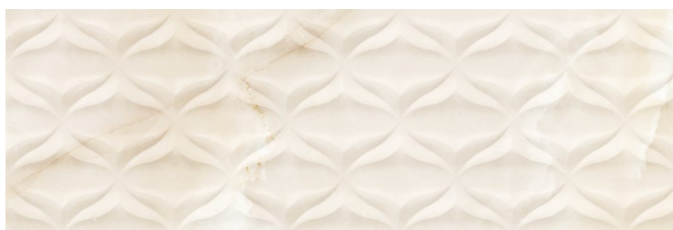

Mold. METAL 35x300

Rev. DREAM ICE 300x900

Rev. DREAM KISS ICE 300x900

Rev. DREAM MARFIL 300x900

Rev. DREAM KISS MARFIL 300x900

Наименование плитки	Размер	Коробка			Паллета		
	см	шт	м2 /кор	вес (кг)	коробок	метров кв.	вес (кг)
Mold. METAL (шт.)	3.5*30	33		5,8			
Rev. DREAM ICE, MARFIL, KISS ICE, KISS MARFIL (м2)	30*90	4	1,08	20	45	48,6	926

Пав. DREAM LUX ICE 600x600

Пав. DECORADO DREAM LUX 600x600

Пав. DREAM LUX MARFIL 600x600

Наименование плитки	Размер	Коробка			Паллета		
	см	шт	м2 /кор	вес (кг)	коробок	метров кв.	вес (кг)
Пав. DECORADO DREAM LUX, LUX ICE, LUX MARFIL (м2)	60*60	3	1,08	24,1	40	43,2	984