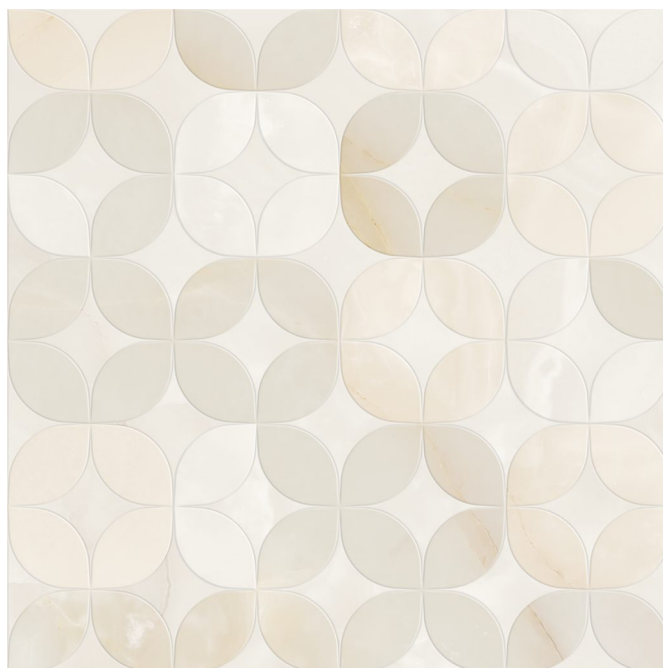

Mold. METAL 35x300

Rev. DREAM ICE 300x900

Rev. DREAM KISS ICE 300x900

Rev. DREAM MARFIL 300x900

Rev. DREAM KISS MARFIL 300x900

Наименование плитки	Размер	Коробка			Паллета		
	см	шт	м2 /кор	вес (кг)	коробок	метров кв.	вес (кг)
Mold. METAL (шт.)	3.5*30	33		5,8			
Rev. DREAM ICE, MARFIL, KISS ICE, KISS MARFIL (м2)	30*90	4	1,08	20	45	48,6	926

Пав. DREAM LUX ICE 600x600

Пав. DECORADO DREAM LUX 600x600

Пав. DREAM LUX MARFIL 600x600

Наименование плитки	Размер	Коробка			Паллета		
	см	шт	м2 /кор	вес (кг)	коробок	метров кв.	вес (кг)
Пав. DECORADO DREAM LUX, LUX ICE, LUX MARFIL (м2)	60*60	3	1,08	24,1	40	43,2	984