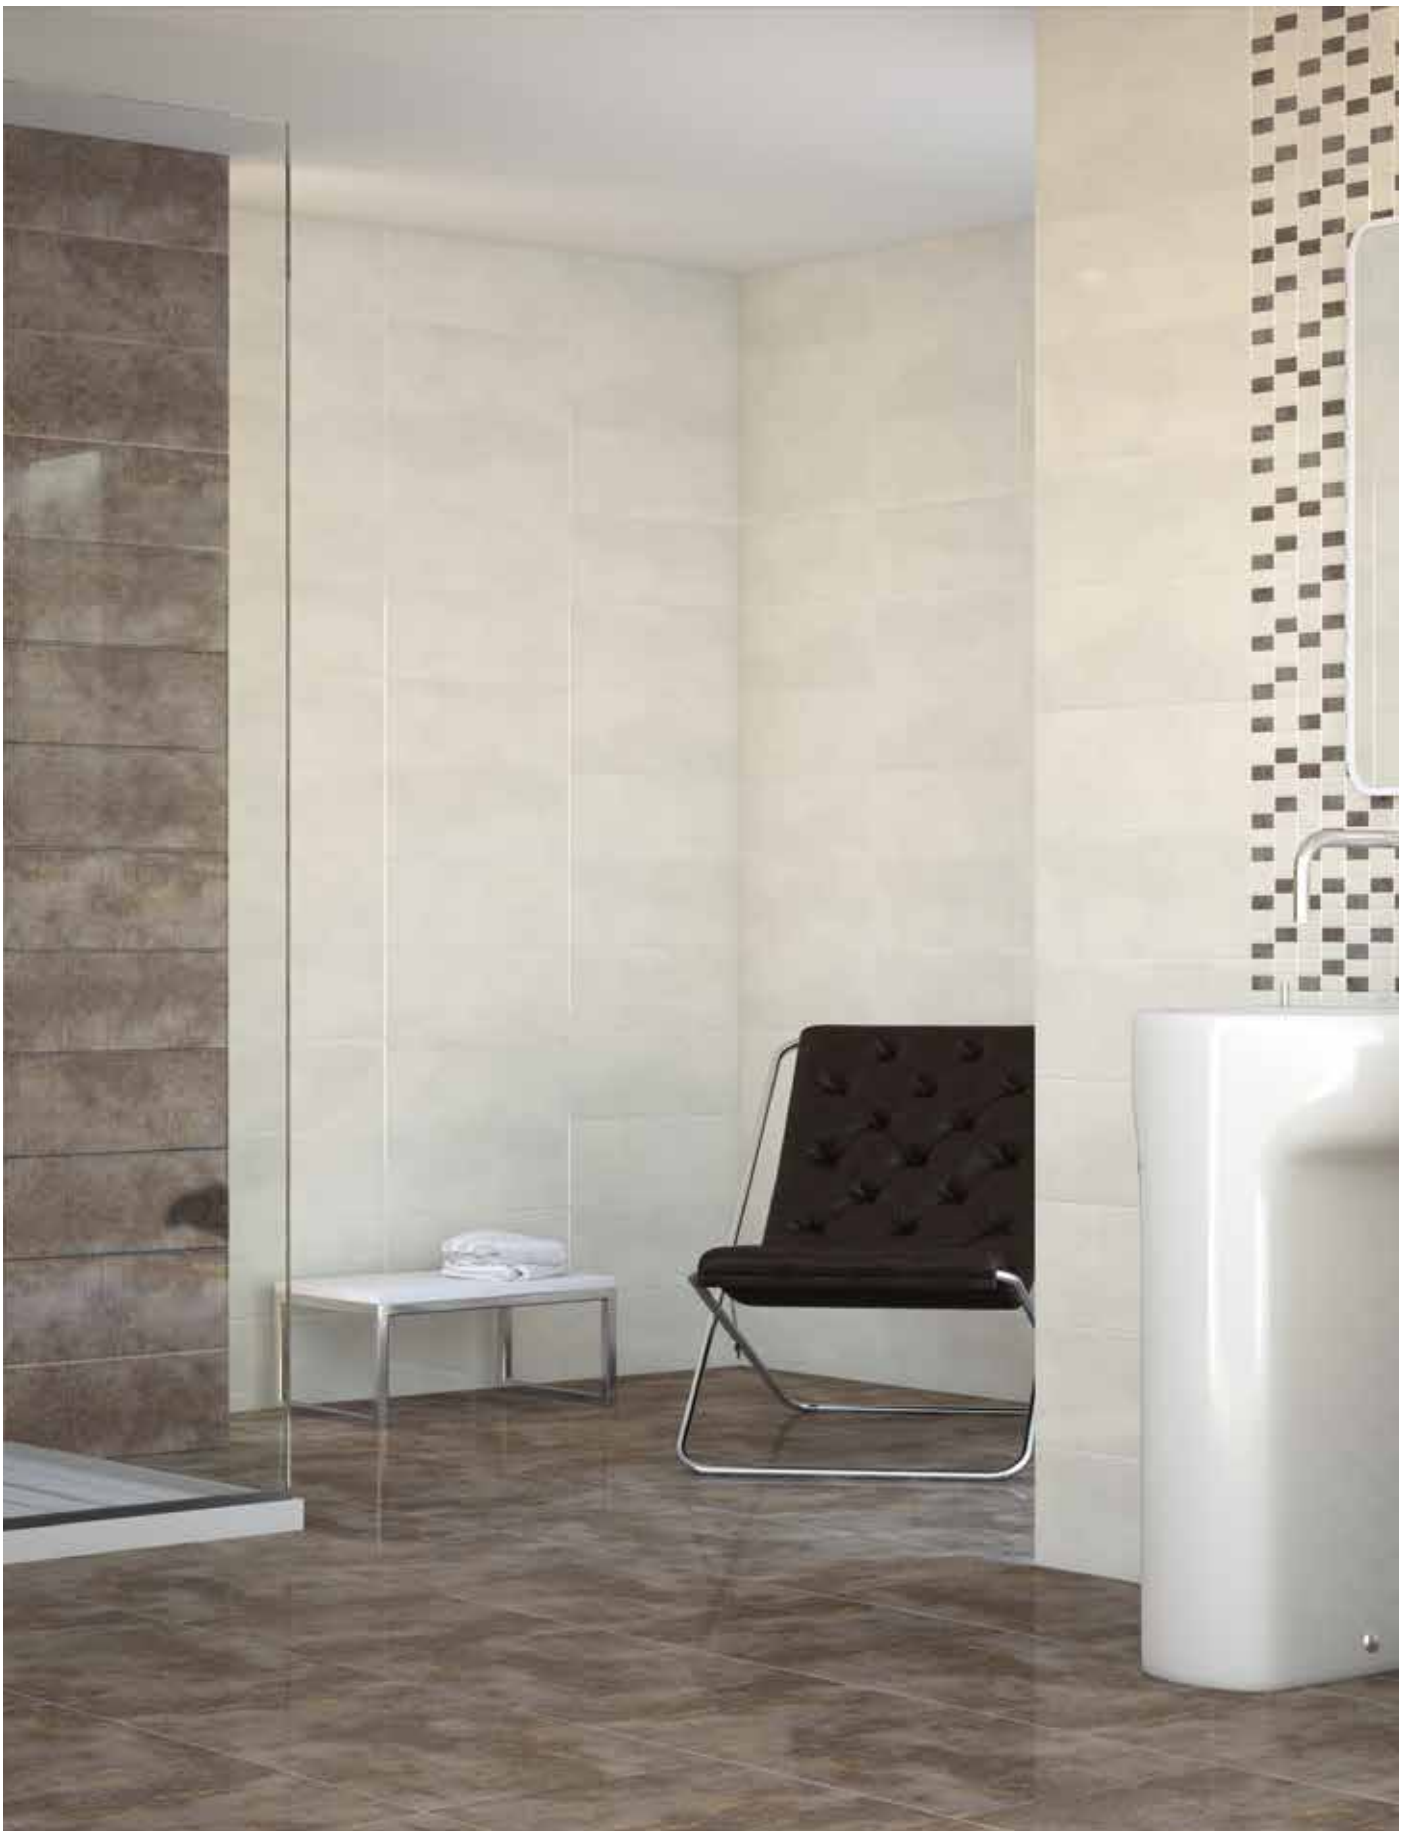

STEEL

Pasta Roja
Red Body

Revestimiento
Wall tiles

Brillo
Shiny

Dist. Medio
Shade variation/Medium

No repetitivo
No repetitive

Steel Pearl y Chrome 20 x 50 cm. Malla Steel Pearl 20 x 20 cm. Pavimento Steel Chrome 44,7 x 44,7 cm.