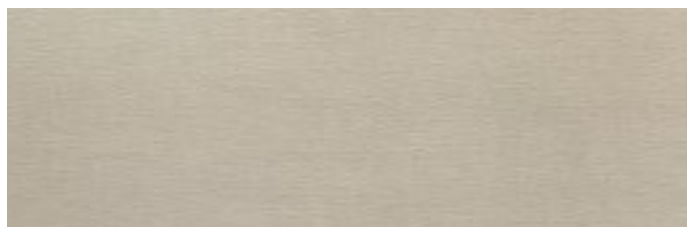

TOULOUSE

WALL TILE + WHITE BODY + RECTIFIED + MATT + RELIEF
 AZULEJO + PASTA BLANCA + RECTIFICADO + MATE + RELIEVE
 29,5x90 cm/11.6"x36"

COLOURS /

WHITE

FIBRE WHITE

GREY

FIBRE GREY

BEIGE