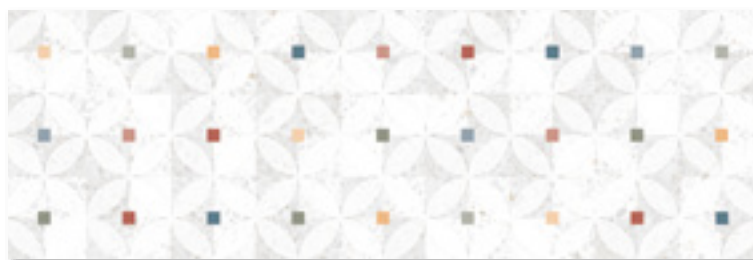

WALL TILE *White Body*
REVESTIMIENTO / FAÏENCE

32x99 cm / 12,6"x39"

Cassata-R Blanco
R.042

Cassata-R Humo
R.042

Cassata-R Azul
R.042

Cassata-R Salmón
R.042

Cassata-R Siena
R.042

Cassata-R Musgo
R.042

Zucchero-R Multicolor
R.021

Pixel-R Nácar
R.021

Pixel-R Grafito
R.021

								
	PIECES / BOX	M ² / BOX	ML / BOX	KG / BOX	BOX / PALLET	M ² / PALLET	ML / PALLET	KG / PALLET
32 x 99 cm / 12,6" x 39" Zaletti-R / Cantucci-R / Cassata-R / Zucchero-R / Pixel-R	4	1,27	.	24,20	44	55,75	.	1064,80