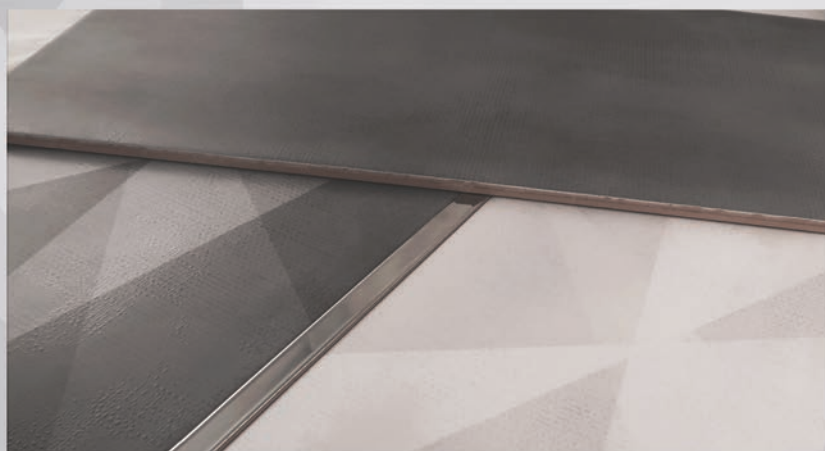

ALTA CERA

SHAPE

геометрия

ФОРМА

Коллекция Shape

Упор в точную геометрию и минимализм делает коллекцию Shape простой и гениальной одновременно. Непревзойденная игра граней серых оттенков в сочетании с однотонной плиткой позволяет создать лаконичный и светлый интерьер. Матовая текстура бетона добавляет коллекции выразительности и брутальности, а бордюр поможет расставить глянцевые акценты в помещении.

Плитка настенная
Shape Geometry WT9SHG17
249x500

Плитка настенная
Shape Graphite WT9SHP25
249x500

Плитка напольная Shape
FT3SHP15 418x418

Плитка настенная
Shape Geometry-White WT9SHG00
249x500

Плитка настенная
Shape White WT9SHP00
249x500

Бордюр Sword
BW0SWD07 13x500

Выставочные технические панели под европейский формат экспозиторов
1000x1920 мм и 800x1800 мм.

1000x1920

800x1800