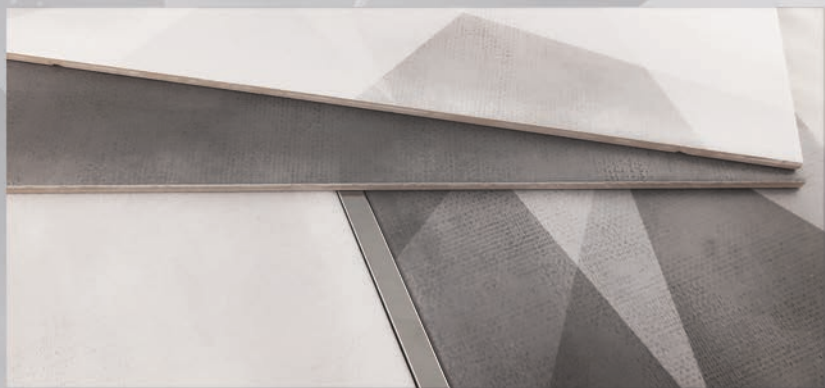

ALTA CERA

SHAPE

геометрия

ФОРМА

Коллекция Shape

Упор в точную геометрию и минимализм делает коллекцию Shape простой и гениальной одновременно. Непревзойденная игра граней серых оттенков в сочетании с однотонной плиткой позволяет создать лаконичный и светлый интерьер. Матовая текстура бетона добавляет коллекции выразительности и брутальности, а бордюр поможет расставить глянцевые акценты в помещении.

Бордюр Sword
BW0SWD07 13x500

Выставочные технические панели под европейский формат экспозиторов
1000x1920 мм и 800x1800 мм.

1000x1920

800x1800