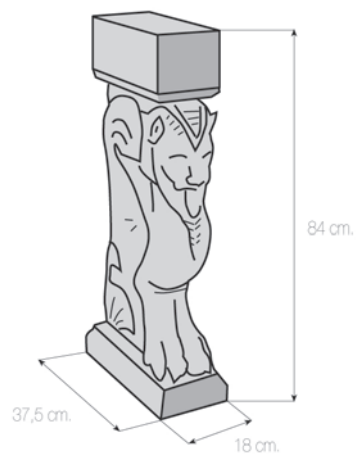

Cenefa Hada **P121**
11,5x31,6 cm. *Price per Piece*

Cenefa Yoli **P125**
11,5x31,6 cm. *Price per Piece*

Cenefa Antiga **P86**
9,5x31,6 cm. *Price per Piece*

Decor Hada **P620**
31,6 x 45 cm. *Price per Piece*

Capitel Antiga **P660**
31,6x25,5 cm.
Price per Piece

Cierre Antiga **P602**
31,6x45 cm.
Price per Piece

Base Antiga **P600**
31,6x45 cm.
Price per Piece

Base Antiga **P600**
31,6x45 cm.
Price per Piece

Cierre Antiga **P602**
31,6x45 cm.
Price per Piece

Pie Antiga **P342**
37x7 cm. *Price per Piece*

Columna Antiga **P720**
37x212 cm. *Price per Piece*

Save it on your
Smartphone or Tablet

Lavabo Travertino
45x127 cm.

P780
Price per Piece

Serie Travertino

31,6x45 cm

Pie Travertino **P800**
35x78 cm. *Price per Piece*

Pie Leon **P760**
37,5x84 cm. *Price per Piece*

Capitel Travertino
31,6x25,5 cm.

Columna Travertino
186x28,5 cm.

Pie Columna Travertino
3x33 cm.

Columna Travertino **P820**
28,5x207 cm. *Price per Piece*