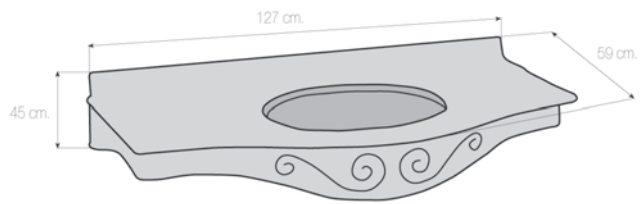

Capitel Antiga **P660**
31,6x25,5 cm.
Price per Piece

Cierre Antiga **P602**
31,6x45 cm.
Price per Piece

Base Antiga **P600**
31,6x45 cm.
Price per Piece

Base Antiga **P600**
31,6x45 cm.
Price per Piece

Cierre Antiga **P602**
31,6x45 cm.
Price per Piece

Pie Antiga **P342**
37x7 cm. *Price per Piece*

Columna Antiga **P720**
37x212 cm. *Price per Piece*

Save it on your
Smartphone or Tablet

Lavabo Travertino
45x127 cm.

P780
Price per Piece

Serie Travertino

31,6x45 cm