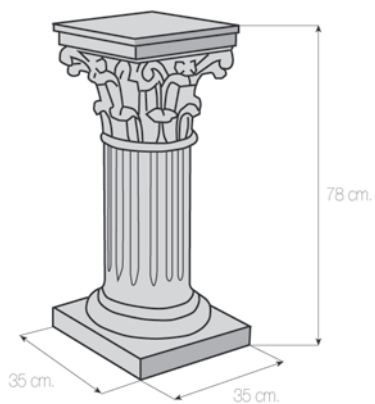

Capitel Antiga **P660**
31,6x25,5 cm.
Price per Piece

Cierre Antiga **P602**
31,6x45 cm.
Price per Piece

Base Antiga **P600**
31,6x45 cm.
Price per Piece

Base Antiga **P600**
31,6x45 cm.
Price per Piece

Cierre Antiga **P602**
31,6x45 cm.
Price per Piece

Pie Antiga **P342**
37x7 cm. *Price per Piece*

Columna Antiga **P720**
37x212 cm. *Price per Piece*

Save it on your
Smartphone or Tablet

Lavabo Travertino
45x127 cm.

P780
Price per Piece

Serie Travertino

31,6x45 cm

Pie Travertino **P800**
35x78 cm. *Price per Piece*

Pie Leon **P760**
37,5x84 cm. *Price per Piece*

Capitel Travertino
31,6x25,5 cm.

Columna Travertino
186x28,5 cm.

Pie Columna Travertino
3x33 cm.

Columna Travertino **P820**
28,5x207 cm. *Price per Piece*