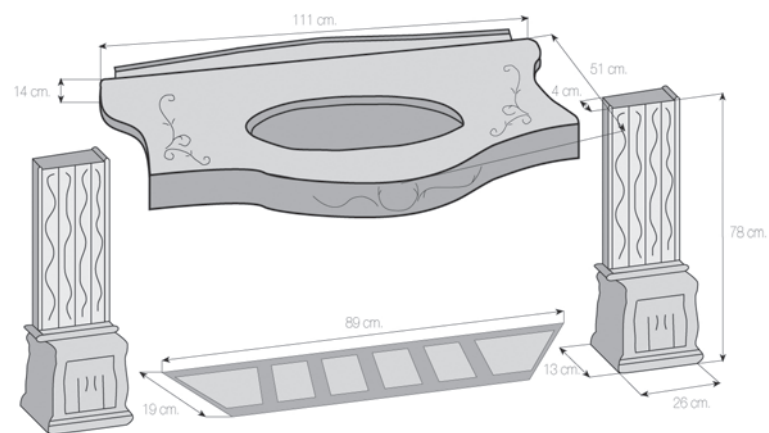

Pie Travertino **P800**
35x78 cm. *Price per Piece*

Pie Leon **P760**
37,5x84 cm. *Price per Piece*

Capitel Travertino
31,6x25,5 cm.

Columna Travertino
186x28,5 cm.

Pie Columna Travertino
3x33 cm.

Columna Travertino **P820**
28,5x207 cm. *Price per Piece*

Capitel Trajano
10x34 cm.

Base Trajano
29x59,5 cm.

Pie Trajano
27x27,5 cm.

Columna Trajano **P740**
34x216 cm. *Price per Piece*

Marco Espejo Trajano
85x99 cm.

P680
Price per Piece

Serie Travertino

31,6x45 cm

Lavabo Trajano
111x51x14 cm.

P840
Price per Piece

Repisa Trajano
89x19 cm.

P640
Price per Piece

Pie Lavabo Trajano **P700**
26x78 cm. *Price per Piece*

Promotional Material Hand Panels

Promotional Material Technical Panels