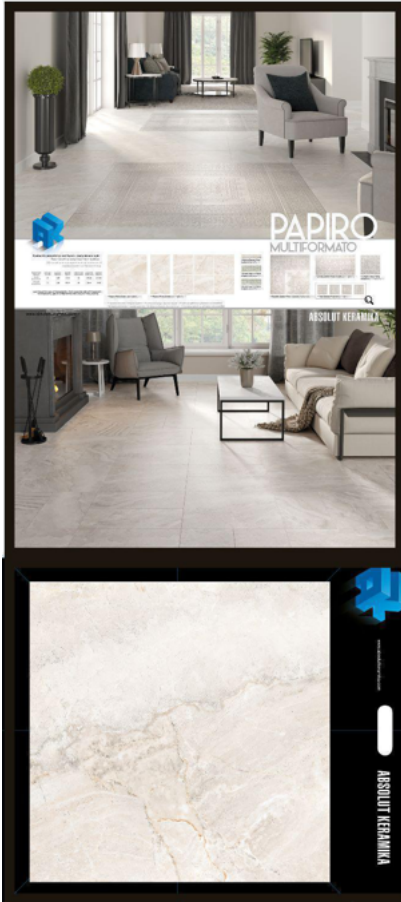

PE PAPIRO WHITE (80X180)