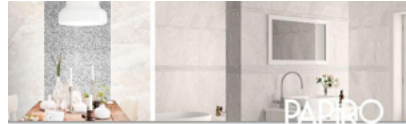

PE PAPIRO BEIGE (80X180)

PE PAPIRO WHITE (80X180)

PE PAPIRO GREY (80X180)

PT PAPIRO BEIGE PAVIMENTO (100.5X192.5)

PT PAPIRO BEIGE + MAK MULTIFORMATO
(100.5X192.5)

PT PAPIRO WHITE + MAK MULTIFORMATO
(100.5X192.5)