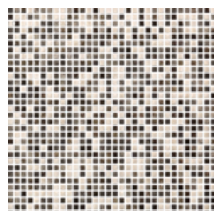

MAK01
P42

Packing

Size	units/box	m²/box	kg/box	boxes/pallet	m²/pallet	kg/pallet
29.8x60	7	1.26	28.91	40	50.40	1170
60x60	4	1.44	31.15	30	43.20	918.50