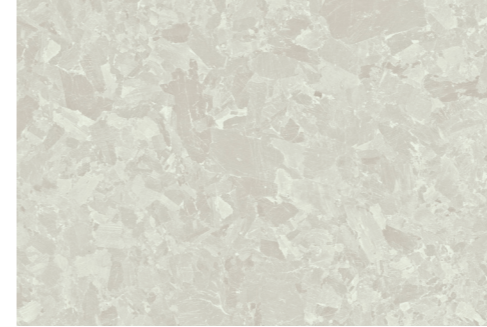

SOLO COLORS

WHITE