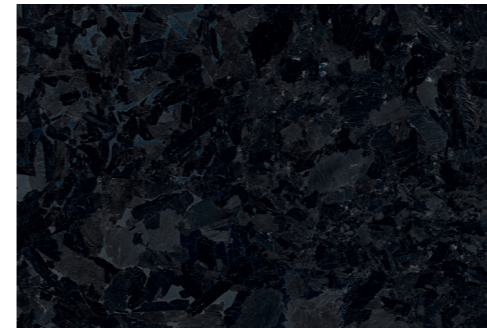

BLACK

SOLO CODES

SIZE	White	Grey	Black
60x120 ^{24"x48"}	4100510	4100511	4100512
80x80 ^{32"x32"}	4100513	4100514	4100515
40x80 ^{16"x32"}	4100504	4100505	4100506
Out 40x80 ^{16"x32"}	4100507	4100508	4100509
5x80 ^{2"x32"}	4100551	4100552	4100553
Mosaic	4100545	4100546	4100547
Skirting	4100571	4100572	4100573

SOLO GROUTS

SOLO	colori stucchi consigliati / advised grouts colors
WHITE	Kerakoll KK 2
GREY	Kerakoll KK 6
BLACK	Kerakoll KK 12