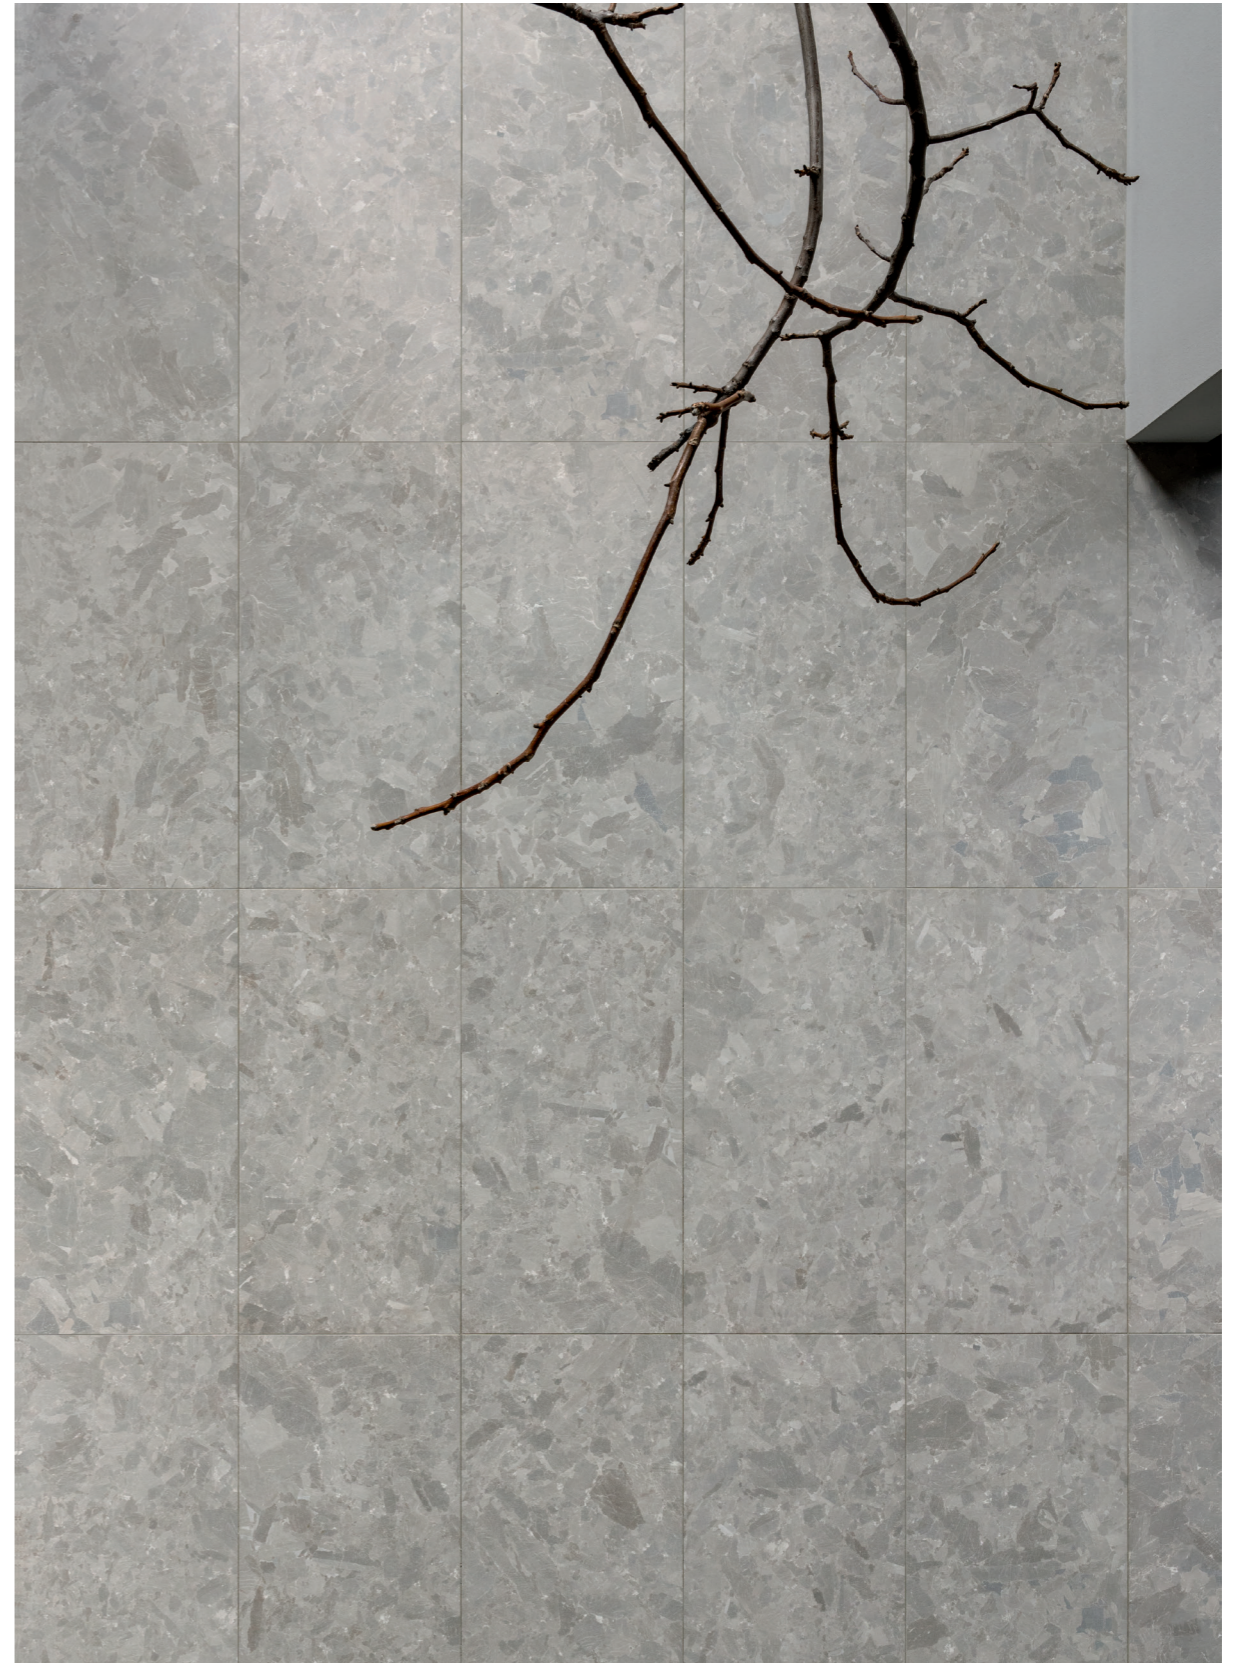

Solo White 60x120 24"x48" - 5x80 2"x32"

Solo White 80x80 32"x32"

Solo White 80x80 32"x32" - Solo Black 80x80 32"x32"

Solo Out Grey 40x80 16"x32"

Solo Grey 80x80 32"x32"

Solo Black 80x80 32"x32"

Solo Black 5x80 2"x32"

TECHNICAL DETAILS

SOLO

TECHNOLOGY PORCELLANATO DIGITALE HD AD IMPASTO COLORATO - HD DIGITAL COLORED BODY PORCELAIN

FINISH OPACO RETTIFICATO - NATURAL RECTIFIED

THICKNESS 9 MM

SOLO SIZES

80X80 32"X32"

40X80 16"X32"

SOLO GROUTS

SOLO	colori stucchi consigliati / advised grouts colors
WHITE	Kerakoll KK 2
GREY	Kerakoll KK 6
BLACK	Kerakoll KK 12

41zero42 si riserva di apportare modifiche senza preavviso ai prodotti declinando ogni responsabilità per danni diretti o indiretti derivanti da eventuali modifiche. I colori e le caratteristiche estetiche dei materiali illustrati nel presente catalogo sono da ritenersi puramente indicativi.