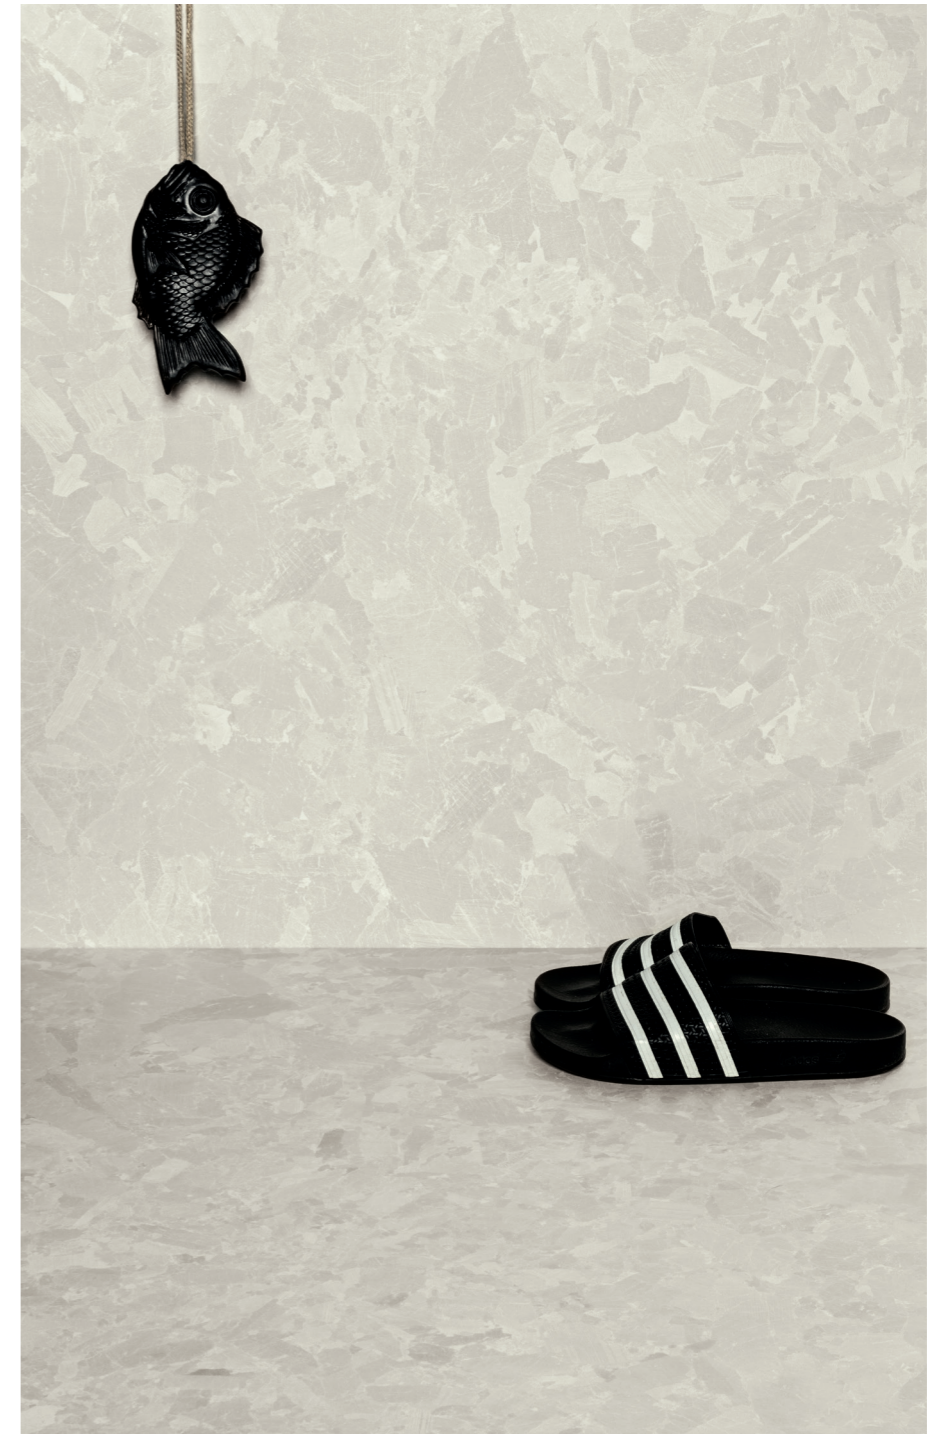

Solo White 80x80 32"x32"