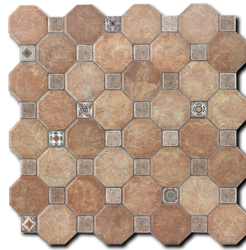

**ROYAL** 33x33 cm. [13'1x13'1 IN] **NEW**

ROYAL WHITE

ROYAL BEIGE

ROYAL BROWN

PAVIMENTO/SATINADO/INYECCION DIGITAL

FLOOR TILE/SATIN/DIGITAL INJECTION