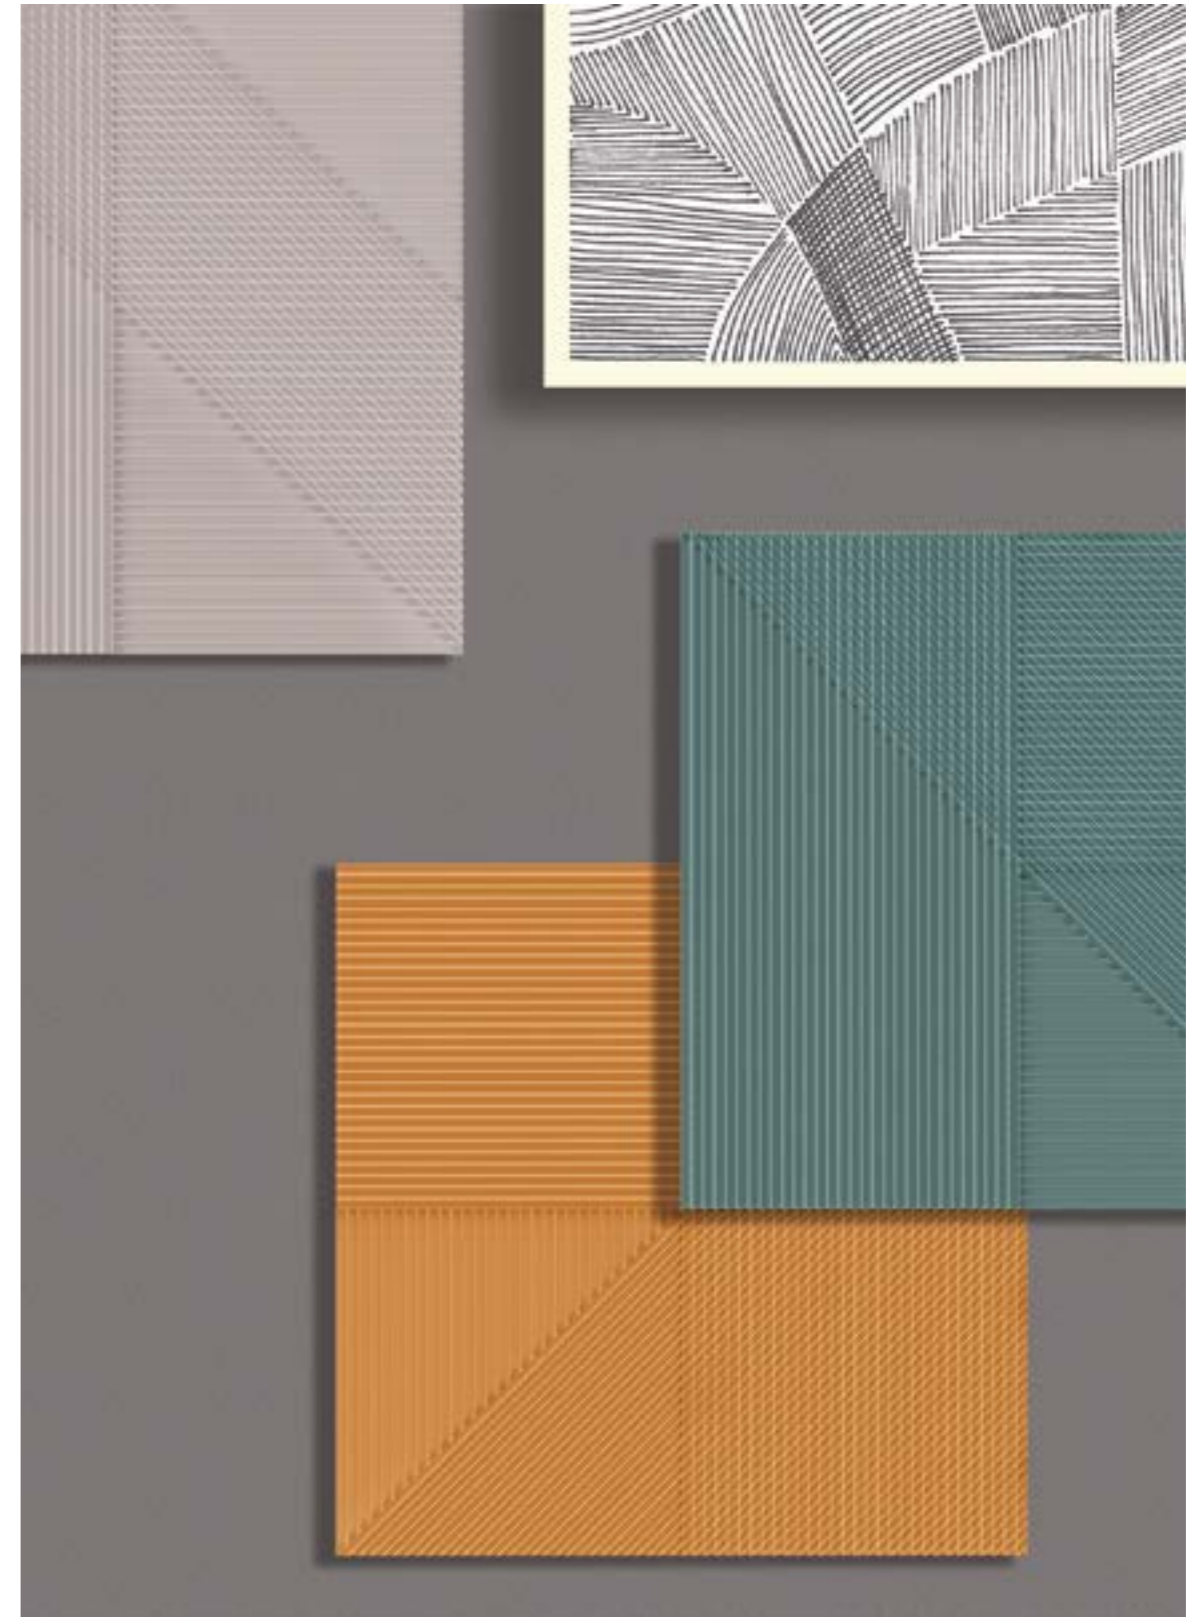

lins

by YONOH

'LINS by YONOH', juega con la luz para conseguir un efecto visual a partir de cruces de líneas, composiciones con las que generar murales infinitos. 'LINS by YONOH' apuesta por la sutileza de las líneas en lugar de profundizar en el desnivel, consiguiendo así que sea la propia delicadeza de las líneas las que hagan juegos de sombras que generan volúmenes. La selección de colores neutros y mediterráneos forman parte del espíritu tranquilo de la colección diseñada.

'LINS by YONOH' plays with light, using crisscrossing lines to generate visual effects perfect for transforming wall surfaces into huge murals. 'LINS by YONOH' takes advantage of the subtlety of lines as opposed to differing levels, so that shadow play and volumes are generated by the actual delicacy of the lines. The collection's choice of neutral Mediterranean colours reflects its restful spirit.